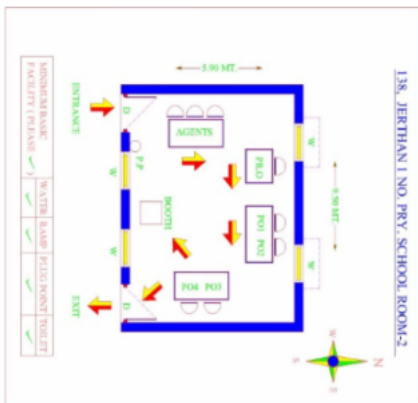

নির্বাচক নিবন্ধন আধিকারিকের স্বাক্ষর

Nazri Naksha

Google Map View

Polling Station Building Front View

Polling Station Front View

Cad View

Key MAP View

1 নাম : সেক আজিজুল পিতার নাম: সেক বদরুদ্দোজা বাড়ির নং : n0004 বয়স : 43 লিঙ্গ : পুরুষ	ZCO1375906 ফটো উপলব্ধ	2 নাম : সোলেমা বিবি স্বামীর নাম: হারুন খাঁন বাড়ির নং : n0177 বয়স : 35 লিঙ্গ : মহিলা	ZCO1571272 ফটো উপলব্ধ	3 নাম : রোমনি বিবি স্বামীর নাম: মোমিন বাড়ির নং : n0177 বয়স : 56 লিঙ্গ : মহিলা	ZCO2403947 ফটো উপলব্ধ
4 নাম : মাইসুন বেওয়া স্বামীর নাম: তৈমুর বাড়ির নং : n0177 বয়স : 68 লিঙ্গ : মহিলা	ZCO2395655 ফটো উপলব্ধ	5 নাম : আরজুমান বিবি স্বামীর নাম: কোরেশ বাড়ির নং : n0174 বয়স : 51 লিঙ্গ : মহিলা	WB/31/213/153125 ফটো উপলব্ধ	6 নাম : কোরেশ সেক পিতার নাম: লতিফ সেক বাড়ির নং : n0174 বয়স : 57 লিঙ্গ : পুরুষ	WB/31/213/153283 ফটো উপলব্ধ
7 নাম : সেক এজহার মহম্মদ পিতার নাম: সেক লতিফ মহম্মদ বাড়ির নং : n0174 বয়স : 60 লিঙ্গ : পুরুষ	KQH2684447 ফটো উপলব্ধ	8 নাম : সেক আলে মুস্তাফা পিতার নাম: সেক বারুদ্দিন বাড়ির নং : n0103 বয়স : 34 লিঙ্গ : পুরুষ	ZCO1570746 ফটো উপলব্ধ	9 নাম : মমতা বিবি স্বামীর নাম: জাবেদ সেক বাড়ির নং : n0099 বয়স : 33 লিঙ্গ : মহিলা	ZCO1685528 ফটো উপলব্ধ
10 নাম : সেক জাহেদ পিতার নাম: সেক জহর বাড়ির নং : n0099 বয়স : 35 লিঙ্গ : পুরুষ	ZCO1819812 ফটো উপলব্ধ	11 নাম : সাহেহা বিবি স্বামীর নাম: জহর বাড়ির নং : n0099 বয়স : 65 লিঙ্গ : মহিলা	WB/31/213/153301 ফটো উপলব্ধ	12 নাম : রীনা বিবি স্বামীর নাম: রওসন সেক বাড়ির নং : n0096 বয়স : 30 লিঙ্গ : মহিলা	ZCO1984731 ফটো উপলব্ধ
13 নাম : সেক রুস্তম পিতার নাম: সেক সোরাপ বাড়ির নং : n0096 বয়স : 36 লিঙ্গ : পুরুষ	ZCO1376292 ফটো উপলব্ধ	14 নাম : জানেরা বিবি স্বামীর নাম: সরাব বাড়ির নং : n0096 বয়স : 63 লিঙ্গ : মহিলা	ZCO2868479 ফটো উপলব্ধ	15 নাম : মাসেদা বিবি স্বামীর নাম: সেক জাহের বাড়ির নং : n0091 বয়স : 36 লিঙ্গ : মহিলা	ZCO1819721 ফটো উপলব্ধ
16 নাম : জবেদা বিবি স্বামীর নাম: জলিল বাড়ির নং : n0091 বয়স : 55 লিঙ্গ : মহিলা	KQH1316561 ফটো উপলব্ধ	17 নাম : জুম্না বিবি স্বামীর নাম: সেক পচু বাড়ির নং : n0091 বয়স : 71 লিঙ্গ : মহিলা	ZCO1819697 ফটো উপলব্ধ	18 নাম : ময়রাজুল সেক পিতার নাম: নরুল সেক বাড়ির নং : n0061 বয়স : 30 লিঙ্গ : পুরুষ	ZCO1984814 ফটো উপলব্ধ
19 নাম : সেক নরুল পিতার নাম: সেক জৈরুদ্দিন বাড়ির নং : n0061 বয়স : 52 লিঙ্গ : পুরুষ	ZCO3026358 ফটো উপলব্ধ	20 নাম : রোজিনা বিবি স্বামীর নাম: নরুল বাড়ির নং : n0061 বয়স : 58 লিঙ্গ : মহিলা	WB/31/213/153249 ফটো উপলব্ধ	21 নাম : সেক নরুল পিতার নাম: সেক রাজুদ্দিন বাড়ির নং : n0061 বয়স : 61 লিঙ্গ : পুরুষ	ZCO1819705 ফটো উপলব্ধ
22 নাম : আফতাবুর বিবি স্বামীর নাম: নজরুল সেক বাড়ির নং : n0060 বয়স : 43 লিঙ্গ : মহিলা	ZCO1984822 ফটো উপলব্ধ	23 নাম : সেক নজরুল স্বামীর নাম: সেক কাল বাড়ির নং : n0060 বয়স : 42 লিঙ্গ : পুরুষ	ZCO1571165 ফটো উপলব্ধ	24 নাম : আক্তারুন বিবি স্বামীর নাম: আজিজুল সেক বাড়ির নং : n0004 বয়স : 31 লিঙ্গ : মহিলা	ZCO1934587 ফটো উপলব্ধ
25 নাম : সেক আবদুল রহিম পিতার নাম: সেক জৈনুদ্দিন বাড়ির নং : n0089 বয়স : 31 লিঙ্গ : পুরুষ	ZCO1819952 ফটো উপলব্ধ	26 নাম : নুরজান খাতুন পিতার নাম: সেক ইসরাইল বাড়ির নং : n0089 বয়স : 52 লিঙ্গ : মহিলা	KQH2066736 ফটো উপলব্ধ	27 নাম : সেক আইনুদ্দিন পিতার নাম: সেক ইসরাইল বাড়ির নং : n0089 বয়স : 41 লিঙ্গ : পুরুষ	ZCO1571017 ফটো উপলব্ধ
28 নাম : হাসিনা বিবি স্বামীর নাম: আইনুদ্দিন বাড়ির নং : n0079 বয়স : 57 লিঙ্গ : মহিলা	KQH1316850 ফটো উপলব্ধ	29 নাম : ফরজুন বিবি স্বামীর নাম: আবু তালেব সেক বাড়ির নং : n0076 বয়স : 56 লিঙ্গ : মহিলা	KQH2629988 ফটো উপলব্ধ	30 নাম : রাজেদা বিবি স্বামীর নাম: সেক মালেক বাড়ির নং : n0076 বয়স : 51 লিঙ্গ : মহিলা	WB/31/213/153219 ফটো উপলব্ধ