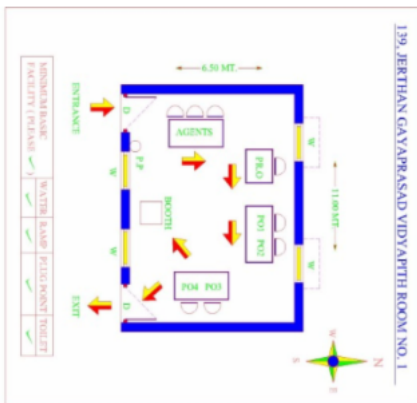

নির্বাচক নিবন্ধন আধিকারিকের স্বাক্ষর

Nazri Naksha

Google Map View

Polling Station Building Front View

Polling Station Front View

Cad View

Key MAP View

1 নাম : সেক মাবুদ্দিন পিতার নাম: সেক নাসিরুদ্দিন বাড়ির নং : n0065 বয়স : 28 লিঙ্গ : পুরুষ	ZCO2138170 ফটো উপলব্ধ	2 নাম : হাজেরাবিবি স্বামীর নাম: বয়জাত সেক বাড়ির নং : n0050 বয়স : 64 লিঙ্গ : মহিলা	KQH2106342 ফটো উপলব্ধ	3 নাম : মনসুর সেক পিতার নাম: আনিসুদ্দিন সেক বাড়ির নং : n0062 বয়স : 29 লিঙ্গ : পুরুষ	ZCO2038396 ফটো উপলব্ধ
4 নাম : খালেদা খাতুন পিতার নাম: হায়দার মহম্মাদ সেক বাড়ির নং : n0163 বয়স : 32 লিঙ্গ : মহিলা	ZCO1821628 ফটো উপলব্ধ	5 নাম : জসমিন খাতুন মায়ের নাম: মর্জিনা বিবি বাড়ির নং : এন0062 বয়স : 27 লিঙ্গ : মহিলা	ZCO2292225 ফটো উপলব্ধ	6 নাম : নাসিমা বিবি স্বামীর নাম: সেক মাবুদ্দীন বাড়ির নং : n0065 বয়স : 29 লিঙ্গ : মহিলা	ZCO2498475 ফটো উপলব্ধ
7 নাম : খালিদা বিবি স্বামীর নাম: সেক ইসুফ. মহম্মাদ বাড়ির নং : n0119 বয়স : 30 লিঙ্গ : মহিলা	ZCO1934769 ফটো উপলব্ধ	8 নাম : আসেমা বিবি স্বামীর নাম: সেক ওহেদ মহম্মাদ বাড়ির নং : n0119 বয়স : 55 লিঙ্গ : মহিলা	ZCO2472694 ফটো উপলব্ধ	9 নাম : সেক মুক্তাজুল পিতার নাম: সেক আজিজুল বাড়ির নং : n0147 বয়স : 28 লিঙ্গ : পুরুষ	ZCO2242550 ফটো উপলব্ধ
10 নাম : সেক জুল্লু মহম্মাদ পিতার নাম: সেক জয়নাল মহম্মাদ বাড়ির নং : n0124 বয়স : 45 লিঙ্গ : পুরুষ	KQH2630184 ফটো উপলব্ধ	11 নাম : আরিফ সেক পিতার নাম: সেক গিয়াসুদ্দিন বাড়ির নং : এন0062 বয়স : 26 লিঙ্গ : পুরুষ	ZCO2292241 ফটো উপলব্ধ	12 নাম : আকবর সেক পিতার নাম: আমিরুদ্দিন সেক বাড়ির নং : n0124 বয়স : 32 লিঙ্গ : পুরুষ	ZCO1685627 ফটো উপলব্ধ
13 নাম : সেক মালেক মহম্মাদ পিতার নাম: সেক জুল্লু মহম্মাদ বাড়ির নং : এন0124 বয়স : 23 লিঙ্গ : পুরুষ	ZCO2681484 ফটো উপলব্ধ	14 নাম : সেক সমিউল মহম্মাদ পিতার নাম: সেক জুল্লু মহম্মাদ বাড়ির নং : এন124 বয়স : 24 লিঙ্গ : পুরুষ	ZCO2681492 ফটো উপলব্ধ	15 নাম : রেশমা খাতুন বিবি স্বামীর নাম: সেক সাবুদ্দিন বাড়ির নং : n0065 বয়স : 26 লিঙ্গ : মহিলা	ZCO2505634 ফটো উপলব্ধ
16 নাম : সোহানা বিবি স্বামীর নাম: সামসুল খাঁন বাড়ির নং : এন0034 বয়স : 23 লিঙ্গ : মহিলা	ZCO2813491 ফটো উপলব্ধ	17 নাম : সেক মনজুর পিতার নাম: সেক আনিসুদ্দিন বাড়ির নং : n0062 বয়স : 31 লিঙ্গ : পুরুষ	ZCO1685718 ফটো উপলব্ধ	18 নাম : সালমা বিবি স্বামীর নাম: সেক ইনসারুল বাড়ির নং : এন0050 বয়স : 21 লিঙ্গ : মহিলা	ZCO2843795 ফটো উপলব্ধ
19 নাম : সেক সেমাউন মায়ের নাম: শোলেমা বিবি বাড়ির নং : 59 বয়স : 28 লিঙ্গ : পুরুষ	ZCO2138147 ফটো উপলব্ধ	20 নাম : ইদন বেওয়া স্বামীর নাম: ইলিয়াস খাঁ বাড়ির নং : n0058 বয়স : 79 লিঙ্গ : মহিলা	WB/31/213/159524 ফটো উপলব্ধ	21 নাম : নজরুল খাঁ পিতার নাম: ইলিয়াস খাঁ বাড়ির নং : n0058 বয়স : 60 লিঙ্গ : পুরুষ	WB/31/213/159132 ফটো উপলব্ধ
22 নাম : ময়রাজ খাঁ পিতার নাম: কাসিম খাঁ বাড়ির নং : n0058 বয়স : 68 লিঙ্গ : পুরুষ	WB/31/213/159124 ফটো উপলব্ধ	23 নাম : মোতি খাঁন পিতার নাম: ময়রাজ খাঁ বাড়ির নং : n0058 বয়স : 38 লিঙ্গ : পুরুষ	ZCO0557652 ফটো উপলব্ধ	24 নাম : সামিমা বিবি স্বামীর নাম: মোতি খাঁন বাড়ির নং : n0058 বয়স : 32 লিঙ্গ : মহিলা	ZCO1756808 ফটো উপলব্ধ
25 নাম : ওয়ারেস খাঁ পিতার নাম: ময়রাজ খাঁ বাড়ির নং : n0058 বয়স : 34 লিঙ্গ : পুরুষ	ZCO1756816 ফটো উপলব্ধ	26 নাম : বেগম মমতাজ স্বামীর নাম: নজরুল মমতাজ বাড়ির নং : n0058 বয়স : 52 লিঙ্গ : মহিলা	WB/31/213/159525 ফটো উপলব্ধ	27 নাম : তবরেজ খাঁন পিতার নাম: ময়রাজ খাঁন বাড়ির নং : n0058 বয়স : 33 লিঙ্গ : পুরুষ	ZCO1571629 ফটো উপলব্ধ
28 নাম : সেক ইসুফ মহম্মাদ পিতার নাম: সেক ওহেদ মহম্মাদ বাড়ির নং : n0119 বয়স : 36 লিঙ্গ : পুরুষ	ZCO1571637 ফটো উপলব্ধ	29 নাম : সেক নজরুল পিতার নাম: সেক বয়জাত বাড়ির নং : n0050 বয়স : 41 লিঙ্গ : পুরুষ	ZCO1377159 ফটো উপলব্ধ	30 নাম : ফরিদা বিবি স্বামীর নাম: সেক নজরুল বাড়ির নং : n0050 বয়স : 39 লিঙ্গ : মহিলা	ZCO1572023 ফটো উপলব্ধ