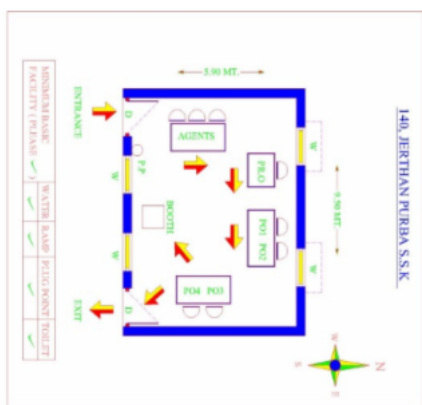

নির্বাচক নিবন্ধন আধিকারিকের স্বাক্ষর

Nazri Naksha

Google Map View

Polling Station Building Front View

Polling Station Front View

Cad View

Key MAP View

1 নাম : কাজল প্রধান স্বামীর নাম: ধনঞ্জয় প্রধান বাড়ির নং : n0203 বয়স : 57 লিঙ্গ : মহিলা	ZCO2835007 ফটো উপলব্ধ	2 নাম : শংকর প্রধান পিতার নাম: ধনঞ্জয় প্রধান বাড়ির নং : n0204 বয়স : 38 লিঙ্গ : পুরুষ	KQH2821973 ফটো উপলব্ধ	3 নাম : কল্যাণী প্রধান স্বামীর নাম: শংকর প্রধান বাড়ির নং : n0204 বয়স : 35 লিঙ্গ : মহিলা	ZCO1685940 ফটো উপলব্ধ
4 নাম : অঞ্জলী সীট স্বামীর নাম: অনিল সীট বাড়ির নং : n0680 বয়স : 50 লিঙ্গ : মহিলা	KQH1739564 ফটো উপলব্ধ	5 নাম : প্রনব ভূঞা পিতার নাম: জীবনকৃষ্ণ ভূঞা বাড়ির নং : n0354 বয়স : 32 লিঙ্গ : পুরুষ	ZCO1686096 ফটো উপলব্ধ	6 নাম : সৌরভ ভূঞা পিতার নাম: জীবন কৃষ্ণ ভূঞা বাড়ির নং : n0354 বয়স : 25 লিঙ্গ : পুরুষ	ZCO2477719 ফটো উপলব্ধ
7 নাম : জীবন কৃষ্ণ ভূঞা পিতার নাম: হরেকৃষ্ণ ভূঞা বাড়ির নং : n0354 বয়স : 61 লিঙ্গ : পুরুষ	ZCO2366300 ফটো উপলব্ধ	8 নাম : মামনি গিরি স্বামীর নাম: অজয় গিরি বাড়ির নং : অজয় গিরি বয়স : 26 লিঙ্গ : মহিলা	ZCO2485076 ফটো উপলব্ধ	9 নাম : অজয় গিরি পিতার নাম: রমেশ চন্দ্র গিরি বাড়ির নং : পাট নং - 141 বয়স : 36 লিঙ্গ : পুরুষ	ZCO1473792 ফটো উপলব্ধ
10 নাম : রমেশচন্দ্র গিরি পিতার নাম: ভানুচরণ গিরি বাড়ির নং : n0095 বয়স : 63 লিঙ্গ : পুরুষ	ZCO2392777 ফটো উপলব্ধ	11 নাম : অমল কুমার গিরি পিতার নাম: রমেশচন্দ্র গিরি বাড়ির নং : n0095 বয়স : 31 লিঙ্গ : পুরুষ	ZCO1892223 ফটো উপলব্ধ	12 নাম : নরেন্দ্রনাথ শাসমল পিতার নাম: নারায়ন শাসমল বাড়ির নং : n0597 বয়স : 71 লিঙ্গ : পুরুষ	ZCO2412542 ফটো উপলব্ধ
13 নাম : নিতাইচাঁদ সাউ পিতার নাম: বরেন্দ্রনাথ সাউ বাড়ির নং : n0626 বয়স : 44 লিঙ্গ : পুরুষ	KQH2068039 ফটো উপলব্ধ	14 নাম : দেবব্রত সাউ পিতার নাম: জয়হরি সাউ বাড়ির নং : n0649 বয়স : 57 লিঙ্গ : পুরুষ	KQH2068005 ফটো উপলব্ধ	15 নাম : প্রিয়ব্রত সাউ পিতার নাম: দেবব্রত সাউ বাড়ির নং : n0649 বয়স : 34 লিঙ্গ : পুরুষ	ZCO1756832 ফটো উপলব্ধ
16 নাম : প্রদীপ কুমার সাউ পিতার নাম: দেবব্রত সাউ বাড়ির নং : n0649 বয়স : 29 লিঙ্গ : পুরুষ	ZCO2038636 ফটো উপলব্ধ	17 নাম : দীপা সাউ স্বামীর নাম: প্রদীপ কুমার সাউ বাড়ির নং : এন0651 বয়স : 22 লিঙ্গ : মহিলা	ZCO2907632 ফটো উপলব্ধ	18 নাম : মিনতী সাউ স্বামীর নাম: নিতাই চাঁদ সাউ বাড়ির নং : n0626 বয়স : 29 লিঙ্গ : মহিলা	ZCO2038719 ফটো উপলব্ধ
19 নাম : মৃন্ময় আচার্য্য পিতার নাম: সুলীল বরন আচার্য্য বাড়ির নং : এন0032 বয়স : 26 লিঙ্গ : পুরুষ	ZCO2292399 ফটো উপলব্ধ	20 নাম : সুনীল বরণ আচার্য্য পিতার নাম: বসুদেব আচার্য্য বাড়ির নং : n0032 বয়স : 52 লিঙ্গ : পুরুষ	ZCO2447134 ফটো উপলব্ধ	21 নাম : অঞ্জুরানী আচার্য্য স্বামীর নাম: রাজকুমার আচার্য্য বাড়ির নং : n0020 বয়স : 57 লিঙ্গ : মহিলা	ZCO2654150 ফটো উপলব্ধ
22 নাম : মধুমিতা আচার্য্য স্বামীর নাম: কৃষ্ণ কান্ত আচার্য্য বাড়ির নং : n0183 বয়স : 32 লিঙ্গ : মহিলা	ZCO1985035 ফটো উপলব্ধ	23 নাম : কৃষ্ণকান্ত আচার্য্য পিতার নাম: দেবশীষ আচার্য্য বাড়ির নং : n0183 বয়স : 42 লিঙ্গ : পুরুষ	KQH2105252 ফটো উপলব্ধ	24 নাম : সিতাংশু আচার্য্য পিতার নাম: বাসুদেব আচার্য্য বাড়ির নং : n0028 বয়স : 64 লিঙ্গ : পুরুষ	ZCO2443273 ফটো উপলব্ধ
25 নাম : মৃগাল কান্তি আচার্য্য পিতার নাম: সীতাংশু আচার্য্য বাড়ির নং : n0030 বয়স : 43 লিঙ্গ : পুরুষ	KQH2067262 ফটো উপলব্ধ	26 নাম : সন্দ্যা রাণী আচার্য্য স্বামীর নাম: সীতাংশু আচার্য্য বাড়ির নং : n0029 বয়স : 59 লিঙ্গ : মহিলা	ZCO2446722 ফটো উপলব্ধ	27 নাম : মিলন আচার্য্য পিতার নাম: সীতাংশু আচার্য্য বাড়ির নং : n0028 বয়স : 35 লিঙ্গ : পুরুষ	ZCO1377456 ফটো উপলব্ধ
28 নাম : বিশ্বরূপ আচার্য্য পিতার নাম: রাজকুমার আচার্য্য বাড়ির নং : n0014 বয়স : 38 লিঙ্গ : পুরুষ	ZCO0564955 ফটো উপলব্ধ	29 নাম : রাজ কুমার আচার্য্য পিতার নাম: জয়ন্ত আচার্য্য বাড়ির নং : n0019 বয়স : 65 লিঙ্গ : পুরুষ	WB/31/213/156270 ফটো উপলব্ধ	30 নাম : সূর্যকান্ত আচার্য্য পিতার নাম: জীতেন্দ্র আচার্য্য বাড়ির নং : n0021 বয়স : 83 লিঙ্গ : পুরুষ	WB/31/213/156022 ফটো উপলব্ধ