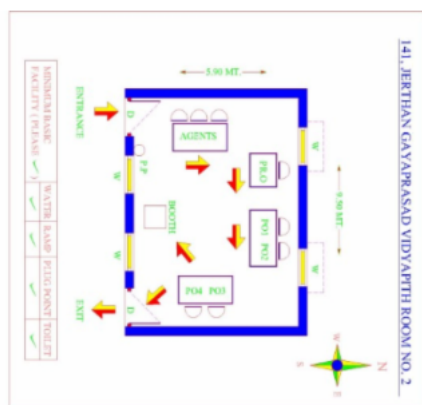

নির্বাচক নিবন্ধন আধিকারিকের স্বাক্ষর

Nazri Naksha

Google Map View

Polling Station Building Front View

Polling Station Front View

Cad View

Key MAP View

1 নাম : সালেমা বিবি স্বামীর নাম: মুকলে আজম খাঁন বাড়ির নং : এন0325 বয়স : 31 লিঙ্গ : মহিলা	ZCO2138642	ফটো উপলব্ধ	2 নাম : মরজিনা বিবি স্বামীর নাম: সেক কাদের বাড়ির নং : নু69 বয়স : 32 লিঙ্গ : মহিলা	ZCO2138683	ফটো উপলব্ধ	3 নাম : সেক কাদের পিতার নাম: সেক জামাল বাড়ির নং : NOO69 বয়স : 30 লিঙ্গ : পুরুষ	ZCO2138675	ফটো উপলব্ধ
4 নাম : স্নেহলতা আচার্য্য স্বামীর নাম: শক্তিপদ আচার্য্য বাড়ির নং : n0003 বয়স : 53 লিঙ্গ : মহিলা	WB/31/213/159389	ফটো উপলব্ধ	5 নাম : গৌরাজ কামিল্যা পিতার নাম: অভিমন্যু কামিল্যা বাড়ির নং : n0050 বয়স : 47 লিঙ্গ : পুরুষ	ZCO1377514	ফটো উপলব্ধ	6 নাম : কম্পনা কামিল্যা স্বামীর নাম: অভিমন্যু কামিল্যা বাড়ির নং : n0050 বয়স : 63 লিঙ্গ : মহিলা	WB/31/213/159321	ফটো উপলব্ধ
7 নাম : আরতি কামিল্যা স্বামীর নাম: গোপাল কামিল্যা বাড়ির নং : n0034 বয়স : 34 লিঙ্গ : মহিলা	ZCO1686369	ফটো উপলব্ধ	8 নাম : গোপালচন্দ্র কামিল্যা পিতার নাম: গুনাধর কামিল্যা বাড়ির নং : n0034 বয়স : 49 লিঙ্গ : পুরুষ	KQH2106425	ফটো উপলব্ধ	9 নাম : গুনাধর কামিল্যা পিতার নাম: অধৈত কামিল্যা বাড়ির নং : n0034 বয়স : 67 লিঙ্গ : পুরুষ	ZCO1377522	ফটো উপলব্ধ
10 নাম : নিয়তী কামিল্যা স্বামীর নাম: গুনাধর কামিল্যা বাড়ির নং : n0034 বয়স : 68 লিঙ্গ : মহিলা	WB/31/213/159334	ফটো উপলব্ধ	11 নাম : দুর্গামনি কামিল্যা পিতার নাম: গৌরাজ কামিল্যা বাড়ির নং : n0050 বয়স : 39 লিঙ্গ : মহিলা	ZCO1377597	ফটো উপলব্ধ	12 নাম : বাসন্তী কামিল্যা স্বামীর নাম: কানাই কামিল্যা বাড়ির নং : n0056 বয়স : 68 লিঙ্গ : মহিলা	WB/31/213/159322	ফটো উপলব্ধ
13 নাম : সুপ্রিয়া কামিল্যা স্বামীর নাম: গোবিন্দ কামিল্যা বাড়ির নং : n0050 বয়স : 33 লিঙ্গ : মহিলা	ZCO1572296	ফটো উপলব্ধ	14 নাম : গোবিন্দ কামিল্যা পিতার নাম: অভিমন্যু কামিল্যা বাড়ির নং : n0050 বয়স : 37 লিঙ্গ : পুরুষ	ZCO1572247	ফটো উপলব্ধ	15 নাম : ভারতী কামিল্যা স্বামীর নাম: নিত্যানন্দ কামিল্যা বাড়ির নং : n0050 বয়স : 36 লিঙ্গ : মহিলা	ZCO1572312	ফটো উপলব্ধ
16 নাম : নিত্যানন্দ কামিল্যা পিতার নাম: অভিমন্যু কামিল্যা বাড়ির নং : n0050 বয়স : 40 লিঙ্গ : পুরুষ	KQH2630564	ফটো উপলব্ধ	17 নাম : মিতা কামিল্যা স্বামীর নাম: প্রবীর কামিল্যা বাড়ির নং : n0060 বয়স : 44 লিঙ্গ : মহিলা	KQH2106896	ফটো উপলব্ধ	18 নাম : প্রবীর কামিল্যা পিতার নাম: কানাই কামিল্যা বাড়ির নং : n0056 বয়স : 49 লিঙ্গ : পুরুষ	KQH2106417	ফটো উপলব্ধ
19 নাম : রবিউল খাঁ পিতার নাম: ময়তাপ খাঁ বাড়ির নং : n0084 বয়স : 44 লিঙ্গ : পুরুষ	ZCO1378629	ফটো উপলব্ধ	20 নাম : মেহেবুব আলি খাঁ পিতার নাম: মহিম উদ্দিন খাঁ বাড়ির নং : n0130 বয়স : 43 লিঙ্গ : পুরুষ	ZCO2237279	ফটো উপলব্ধ	21 নাম : সুমিলা মাইতি স্বামীর নাম: সুদীপ মাইতি বাড়ির নং : এন0021 বয়স : 25 লিঙ্গ : মহিলা	ZCO2479962	ফটো উপলব্ধ
22 নাম : সোমা গিরি স্বামীর নাম: শেখর গিরি বাড়ির নং : n0006 বয়স : 31 লিঙ্গ : মহিলা	ZCO2038875	ফটো উপলব্ধ	23 নাম : সুরজিত গিরি পিতার নাম: সুশান্ত গিরি বাড়ির নং : এন007 বয়স : 26 লিঙ্গ : পুরুষ	ZCO2292621	ফটো উপলব্ধ	24 নাম : কিরণ গিরি পিতার নাম: শ্রীমন্ত গিরি বাড়ির নং : n0006 বয়স : 31 লিঙ্গ : পুরুষ	ZCO1820927	ফটো উপলব্ধ
25 নাম : নুপূর গিরি পিতার নাম: বেনুচরণ গিরি বাড়ির নং : n0006 বয়স : 38 লিঙ্গ : মহিলা	ZCO1377639	ফটো উপলব্ধ	26 নাম : বেনু গিরি পিতার নাম: ভানু গিরি বাড়ির নং : n0006 বয়স : 68 লিঙ্গ : পুরুষ	WB/31/213/159196	ফটো উপলব্ধ	27 নাম : ঝর্ণা গিরি স্বামীর নাম: বেনু গিরি বাড়ির নং : n0006 বয়স : 58 লিঙ্গ : মহিলা	WB/31/213/159306	ফটো উপলব্ধ
28 নাম : বিধান গিরি পিতার নাম: ভানু গিরি বাড়ির নং : n0006 বয়স : 63 লিঙ্গ : পুরুষ	WB/31/213/159330	ফটো উপলব্ধ	29 নাম : মিলন গিরি পিতার নাম: বেনু গিরি বাড়ির নং : n0006 বয়স : 31 লিঙ্গ : পুরুষ	ZCO1821016	ফটো উপলব্ধ	30 নাম : সোনামনি গিরি পিতার নাম: অজয় কুমার গিরি বাড়ির নং : এন0062 বয়স : 23 লিঙ্গ : মহিলা	ZCO2828051	ফটো উপলব্ধ