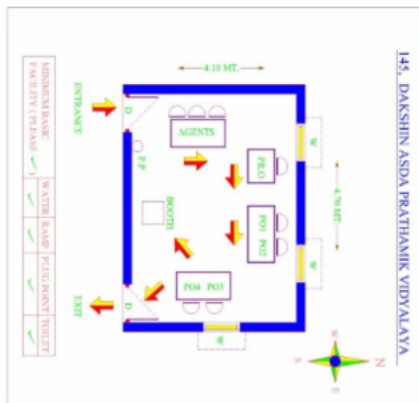

নির্বাচক নিবন্ধন আধিকারিকের স্বাক্ষর

Nazri Naksha

Google Map View

Polling Station Building Front View

Polling Station Front View

Cad View

Key MAP View

1 নাম : সুমিতা প্রধান স্বামীর নাম: মুক্তারাম প্রধান বাড়ির নং : n0280 বয়স : 31 লিঙ্গ : মহিলা	ZCO2034437 ফটো উপলব্ধ	2 নাম : যীশু দাস পিতার নাম: নরেন্দ্রনাথ দাস বাড়ির নং : হাসিমপুর বয়স : 22 লিঙ্গ : পুরুষ	ZCO2775336 ফটো উপলব্ধ	3 নাম : সঞ্জয় করন পিতার নাম: জম্শেঞ্জয় করন বাড়ির নং : N/0016 বয়স : 37 লিঙ্গ : পুরুষ	KQH2823128 ফটো উপলব্ধ
4 নাম : মৌসুমী করন(জানা) স্বামীর নাম: অজয় করন বাড়ির নং : n0016 বয়স : 33 লিঙ্গ : মহিলা	ZCO1822725 ফটো উপলব্ধ	5 নাম : অজয় করন পিতার নাম: জম্শেঞ্জয় করন বাড়ির নং : n0016 বয়স : 37 লিঙ্গ : পুরুষ	KQH2823110 ফটো উপলব্ধ	6 নাম : গৌরী করণ স্বামীর নাম: জম্শেঞ্জয় করণ বাড়ির নং : n0016 বয়স : 56 লিঙ্গ : মহিলা	ZCO2381457 ফটো উপলব্ধ
7 নাম : জম্শেঞ্জয় করণ পিতার নাম: লক্ষ্মণ করণ বাড়ির নং : n0016 বয়স : 63 লিঙ্গ : পুরুষ	ZCO2384493 ফটো উপলব্ধ	8 নাম : মধুমিতা করন স্বামীর নাম: সন্তোষ করন বাড়ির নং : n0019 বয়স : 35 লিঙ্গ : মহিলা	ZCO1573401 ফটো উপলব্ধ	9 নাম : সন্তোষ করণ পিতার নাম: অরবিন্দ করণ বাড়ির নং : n0019 বয়স : 35 লিঙ্গ : পুরুষ	ZCO1379593 ফটো উপলব্ধ
10 নাম : মিনতি করণ স্বামীর নাম: অরবিন্দ করণ বাড়ির নং : n0019 বয়স : 61 লিঙ্গ : মহিলা	WB/31/213/171572 ফটো উপলব্ধ	11 নাম : অরবিন্দ করণ পিতার নাম: ভাকু করণ বাড়ির নং : n0019 বয়স : 68 লিঙ্গ : পুরুষ	WB/31/213/171402 ফটো উপলব্ধ	12 নাম : পঞ্চগনন করন পিতার নাম: স্বপন করন বাড়ির নং : n0018 বয়স : 34 লিঙ্গ : পুরুষ	ZCO1573385 ফটো উপলব্ধ
13 নাম : মালতী করন স্বামীর নাম: স্বপন করণ বাড়ির নং : n0018 বয়স : 50 লিঙ্গ : মহিলা	ZCO2409571 ফটো উপলব্ধ	14 নাম : স্বপন করণ পিতার নাম: ভাকু করণ বাড়ির নং : n0018 বয়স : 56 লিঙ্গ : পুরুষ	ZCO2417632 ফটো উপলব্ধ	15 নাম : মৃত্যুঞ্জয় করণ পিতার নাম: লক্ষ্মণ করণ বাড়ির নং : n0001 বয়স : 68 লিঙ্গ : পুরুষ	ZCO2453165 ফটো উপলব্ধ
16 নাম : বন্দনা করণ স্বামীর নাম: মৃত্যুঞ্জয় করণ বাড়ির নং : n0001 বয়স : 61 লিঙ্গ : মহিলা	ZCO2453173 ফটো উপলব্ধ	17 নাম : শংকর করণ পিতার নাম: মৃত্যুঞ্জয় করণ বাড়ির নং : n0001 বয়স : 36 লিঙ্গ : পুরুষ	ZCO1475532 ফটো উপলব্ধ	18 নাম : শকুন্তলা করন স্বামীর নাম: পঞ্চগনন করন বাড়ির নং : এন0018 বয়স : 26 লিঙ্গ : মহিলা	ZCO2580660 ফটো উপলব্ধ
19 নাম : মৌসুমী করন স্বামীর নাম: শংকর করন বাড়ির নং : n0001 বয়স : 29 লিঙ্গ : মহিলা	ZCO2040475 ফটো উপলব্ধ	20 নাম : সমীর করন পিতার নাম: অরবিন্দ করন বাড়ির নং : n0019 বয়স : 36 লিঙ্গ : পুরুষ	ZCO1573377 ফটো উপলব্ধ	21 নাম : শঙ্কর করন পিতার নাম: স্বপন করন বাড়ির নং : n0018 বয়স : 29 লিঙ্গ : পুরুষ	ZCO2040392 ফটো উপলব্ধ
22 নাম : রিংকি করন স্বামীর নাম: সঞ্জয় করন বাড়ির নং : N/0016 বয়স : 29 লিঙ্গ : মহিলা	ZCO2040400 ফটো উপলব্ধ	23 নাম : মৌসুমী করণ স্বামীর নাম: সমীর করণ বাড়ির নং : n0019 বয়স : 25 লিঙ্গ : মহিলা	ZCO2485928 ফটো উপলব্ধ	24 নাম : চন্দন করণ পিতার নাম: জয়দেব করণ বাড়ির নং : এন0017 বয়স : 26 লিঙ্গ : পুরুষ	ZCO2293579 ফটো উপলব্ধ
25 নাম : জয়দেব করন পিতার নাম: লক্ষ্মন করন বাড়ির নং : n0017 বয়স : 62 লিঙ্গ : পুরুষ	ZCO2404549 ফটো উপলব্ধ	26 নাম : পুতুল করণ স্বামীর নাম: জয়দেব করন বাড়ির নং : n0017 বয়স : 49 লিঙ্গ : মহিলা	ZCO2398402 ফটো উপলব্ধ	27 নাম : সন্ধ্যারানী গিরি স্বামীর নাম: অতুল গিরি বাড়ির নং : n0129 বয়স : 54 লিঙ্গ : মহিলা	ZCO2507069 ফটো উপলব্ধ
28 নাম : মণিমালা গিরি প্রধান স্বামীর নাম: রবীন্দ্রনাথ প্রধান বাড়ির নং : n0238 বয়স : 44 লিঙ্গ : মহিলা	KQH2058923 ফটো উপলব্ধ	29 নাম : মানিক জানা পিতার নাম: রাধাকৃষ্ণ জানা বাড়ির নং : এন0008 বয়স : 22 লিঙ্গ : পুরুষ	ZCO2778249 ফটো উপলব্ধ	30 নাম : সুদেষ্ণা জানা স্বামীর নাম: দেবশীষ জানা বাড়ির নং : n0268 বয়স : 33 লিঙ্গ : মহিলা	ZCO2187714 ফটো উপলব্ধ