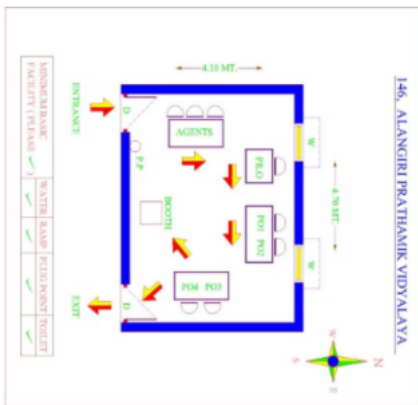

নির্বাচক নিবন্ধন আধিকারিকের স্বাক্ষর

Nazri Naksha

Google Map View

Polling Station Building Front View

Polling Station Front View

Cad View

Key MAP View

1 নাম : সেক ইসবার পিতার নাম: সেক মুস্তাফা বাড়ির নং : n0222 বয়স : 39 লিঙ্গ : পুরুষ	ZCO1307172 ফটো উপলব্ধ	2 নাম : সেক বেসারত পিতার নাম: মোস্তাফা সেক বাড়ির নং : n0220 বয়স : 39 লিঙ্গ : পুরুষ	KQH2765295 ফটো উপলব্ধ	3 নাম : রমা পদ পাল পিতার নাম: হেমন্ত পাল বাড়ির নং : পী 118 বয়স : 31 লিঙ্গ : পুরুষ	ZCO2662633 ফটো উপলব্ধ
4 নাম : সেক আরেফ পিতার নাম: সেক সিকন্দর বাড়ির নং : n0242 বয়স : 30 লিঙ্গ : পুরুষ	ZCO2041085 ফটো উপলব্ধ	5 নাম : মুসলেমা বিবি স্বামীর নাম: সেক ইসবার বাড়ির নং : n0222 বয়স : 35 লিঙ্গ : মহিলা	ZCO2041267 ফটো উপলব্ধ	6 নাম : সেক ইনসার পিতার নাম: সেক ফজলু বাড়ির নং : n0009 বয়স : 63 লিঙ্গ : পুরুষ	ZCO2400901 ফটো উপলব্ধ
7 নাম : কুলসুম বিবি স্বামীর নাম: সেক ইনসার বাড়ির নং : n0009 বয়স : 59 লিঙ্গ : মহিলা	ZCO2400869 ফটো উপলব্ধ	8 নাম : বলদেব যাদব পিতার নাম: চেরা যাদব বাড়ির নং : n0021 বয়স : 41 লিঙ্গ : পুরুষ	ZCO2517522 ফটো উপলব্ধ	9 নাম : মানিক ওবা পিতার নাম: সুবল ওবা বাড়ির নং : n0274 বয়স : 30 লিঙ্গ : পুরুষ	ZCO2188043 ফটো উপলব্ধ
10 নাম : সোমা ওবা স্বামীর নাম: মানিক ওবা বাড়ির নং : আলংগিরি বয়স : 24 লিঙ্গ : মহিলা	ZCO2947299 ফটো উপলব্ধ	11 নাম : সুবল ওবা পিতার নাম: অমল্য ওবা বাড়ির নং : n0146 বয়স : 50 লিঙ্গ : পুরুষ	KQH1310887 ফটো উপলব্ধ	12 নাম : বাসন্তী ওবা স্বামীর নাম: সুবল ওবা বাড়ির নং : n0146 বয়স : 49 লিঙ্গ : মহিলা	KQH1310895 ফটো উপলব্ধ
13 নাম : বিমল ওবা পিতার নাম: অমল্য ওবা বাড়ির নং : n0146 বয়স : 47 লিঙ্গ : পুরুষ	KQH2073203 ফটো উপলব্ধ	14 নাম : কল্পনা ওবা স্বামীর নাম: বিমল ওবা বাড়ির নং : n0146 বয়স : 41 লিঙ্গ : মহিলা	ZCO1573898 ফটো উপলব্ধ	15 নাম : দেবাশীষ কর মহাপাত্র পিতার নাম: পূর্নেন্দু শেখর কর মহাপাত্র বাড়ির নং : n0042 বয়স : 49 লিঙ্গ : পুরুষ	KQH1309384 ফটো উপলব্ধ
16 নাম : শীলা কর মহাপাত্র স্বামীর নাম: দেবাশীষ কর মহাপাত্র বাড়ির নং : n0042 বয়স : 44 লিঙ্গ : মহিলা	KQH2631422 ফটো উপলব্ধ	17 নাম : চাঁদগীর সেক পিতার নাম: মওসন সেক বাড়ির নং : n0042 বয়স : 34 লিঙ্গ : পুরুষ	ZCO1529155 ফটো উপলব্ধ	18 নাম : শুভম কান্তি পন্ডা পিতার নাম: সলিল কান্তি পন্ডা বাড়ির নং : n0042 বয়স : 25 লিঙ্গ : পুরুষ	ZCO2517548 ফটো উপলব্ধ
19 নাম : সাবানা বিবি স্বামীর নাম: সেক চন্দাগীর বাড়ির নং : এন0008 বয়স : 28 লিঙ্গ : মহিলা	ZCO2625770 ফটো উপলব্ধ	20 নাম : তাপস করণ পিতার নাম: প্রতিকুল করণ বাড়ির নং : 0000 বয়স : 22 লিঙ্গ : পুরুষ	ZCO2799120 ফটো উপলব্ধ	21 নাম : ইন্দ্রানী করন স্বামীর নাম: অনুকুল করণ বাড়ির নং : n0062 বয়স : 42 লিঙ্গ : মহিলা	KQH2112928 ফটো উপলব্ধ
22 নাম : সোয়ম করন পিতার নাম: দেবব্রত করন বাড়ির নং : এন0057 বয়স : 23 লিঙ্গ : পুরুষ	ZCO2706554 ফটো উপলব্ধ	23 নাম : শুভজিৎ করণ পিতার নাম: সত্যগোপাল করণ বাড়ির নং : আলংগিরি বয়স : 24 লিঙ্গ : পুরুষ	ZCO2737336 ফটো উপলব্ধ	24 নাম : অনুকুল করণ পিতার নাম: গয়াপ্রসাদ করণ বাড়ির নং : n0062 বয়স : 53 লিঙ্গ : পুরুষ	ZCO2473098 ফটো উপলব্ধ
25 নাম : সৌরভ করণ পিতার নাম: সুশান্ত করণ বাড়ির নং : এন0057 বয়স : 26 লিঙ্গ : পুরুষ	ZCO2293983 ফটো উপলব্ধ	26 নাম : কৃষ্ণা করণ স্বামীর নাম: শ্রীকান্ত করণ বাড়ির নং : n0061 বয়স : 44 লিঙ্গ : মহিলা	KQH2073237 ফটো উপলব্ধ	27 নাম : সতীশ চন্দ্র করন পিতার নাম: হরিশ চন্দ্র করন বাড়ির নং : n0057 বয়স : 72 লিঙ্গ : পুরুষ	KQH2764900 ফটো উপলব্ধ
28 নাম : মৌমিতা করণ পিতার নাম: শ্রীকান্ত করণ বাড়ির নং : বয়স : 25 লিঙ্গ : মহিলা	ZCO2752996 ফটো উপলব্ধ	29 নাম : শুভঙ্কর করন পিতার নাম: শ্রীকান্ত করন বাড়ির নং : বয়স : 23 লিঙ্গ : পুরুষ	ZCO2825982 ফটো উপলব্ধ	30 নাম : শান্তিরানী করণ স্বামীর নাম: বসন্ত কুমার করণ বাড়ির নং : n0058 বয়স : 59 লিঙ্গ : মহিলা	WB/31/213/174162 ফটো উপলব্ধ