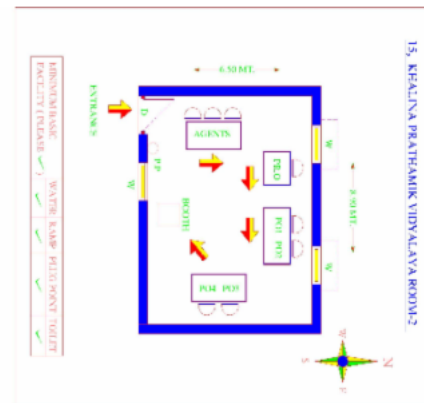

নির্বাচক নিবন্ধন আধিকারিকের স্বাক্ষর

Nazri Naksha

Google Map View

Polling Station Building Front View

Polling Station Front View

Cad View

Key MAP View

1 নাম : জ্যোতিময় গিরি পিতার নাম: রাখাল চন্দ্র গিরি বাড়ির নং : n0141 বয়স : 44 লিঙ্গ : পুরুষ	KQH2010452 ফটো উপলব্ধ	2 নাম : গীতা রাণী গিরি স্বামীর নাম: রাখাল গিরি বাড়ির নং : n0141 বয়স : 61 লিঙ্গ : মহিলা	ZCO2867950 ফটো উপলব্ধ	3 নাম : রাখালচন্দ্র গিরি পিতার নাম: গগন গিরি বাড়ির নং : n0141 বয়স : 73 লিঙ্গ : পুরুষ	WB/31/213/024012 ফটো উপলব্ধ
4 নাম : প্রদীপ কুমার গিরি পিতার নাম: চতুর্ভূজ গিরি বাড়ির নং : n0140 বয়স : 36 লিঙ্গ : পুরুষ	ZCO1232735 ফটো উপলব্ধ	5 নাম : উমারানী গিরি স্বামীর নাম: ঘনশ্যাম গিরি বাড়ির নং : n0138 বয়স : 42 লিঙ্গ : মহিলা	KQH2018752 ফটো উপলব্ধ	6 নাম : ঘনশ্যাম গিরি পিতার নাম: মধুসূদন গিরি বাড়ির নং : n0138 বয়স : 55 লিঙ্গ : পুরুষ	WB/31/213/024483 ফটো উপলব্ধ
7 নাম : সুকুমার গিরি পিতার নাম: লক্ষ্মীকান্ত গিরি বাড়ির নং : n0091 বয়স : 34 লিঙ্গ : পুরুষ	ZCO1435171 ফটো উপলব্ধ	8 নাম : সন্ধ্যারাণী গিরি স্বামীর নাম: লক্ষ্মীকান্ত গিরি বাড়ির নং : n0091 বয়স : 54 লিঙ্গ : মহিলা	WB/31/213/024540 ফটো উপলব্ধ	9 নাম : লক্ষ্মীকান্ত গিরি পিতার নাম: বৈকুণ্ঠ গিরি বাড়ির নং : n0091 বয়স : 62 লিঙ্গ : পুরুষ	WB/31/213/024474 ফটো উপলব্ধ
10 নাম : শংকর গিরি পিতার নাম: কানাই লাল গিরি বাড়ির নং : n0088 বয়স : 36 লিঙ্গ : পুরুষ	ZCO1327394 ফটো উপলব্ধ	11 নাম : সন্ধ্যারাণী গিরি স্বামীর নাম: কানাই গিরি বাড়ির নং : n0088 বয়স : 55 লিঙ্গ : মহিলা	WB/31/213/024616 ফটো উপলব্ধ	12 নাম : কানাইলাল গিরি পিতার নাম: অনন্ত গিরি বাড়ির নং : n0088 বয়স : 61 লিঙ্গ : পুরুষ	WB/31/213/024433 ফটো উপলব্ধ
13 নাম : পল্টু গিরি পিতার নাম: হরিপদ গিরি বাড়ির নং : n0087 বয়স : 31 লিঙ্গ : পুরুষ	ZCO1770015 ফটো উপলব্ধ	14 নাম : নির্মল গিরি পিতার নাম: হরিপদ গিরি বাড়ির নং : n0087 বয়স : 37 লিঙ্গ : পুরুষ	ZCO1434679 ফটো উপলব্ধ	15 নাম : ছবিরানী গিরি স্বামীর নাম: হরিপদ গিরি বাড়ির নং : n0087 বয়স : 58 লিঙ্গ : মহিলা	WB/31/213/024482 ফটো উপলব্ধ
16 নাম : হরিপদ গিরি পিতার নাম: হগুরী গিরি বাড়ির নং : n0087 বয়স : 65 লিঙ্গ : পুরুষ	WB/31/213/024585 ফটো উপলব্ধ	17 নাম : রুমা দাস স্বামীর নাম: সুশান্ত দাস বাড়ির নং : n0086 বয়স : 31 লিঙ্গ : মহিলা	ZCO1770049 ফটো উপলব্ধ	18 নাম : সুশান্ত দাস পিতার নাম: রমনীকান্ত দাস বাড়ির নং : n0086 বয়স : 33 লিঙ্গ : পুরুষ	ZCO1635648 ফটো উপলব্ধ
19 নাম : ছবিরানী গিরি স্বামীর নাম: রজনী গিরি বাড়ির নং : n0086 বয়স : 55 লিঙ্গ : মহিলা	WB/31/213/024541 ফটো উপলব্ধ	20 নাম : রজনীকান্ত গিরি পিতার নাম: বৈকুণ্ঠ গিরি বাড়ির নং : n0086 বয়স : 62 লিঙ্গ : পুরুষ	WB/31/213/024498 ফটো উপলব্ধ	21 নাম : সীতারানী গিরি স্বামীর নাম: চন্দ্র কান্ত গিরি বাড়ির নং : n0085 বয়স : 33 লিঙ্গ : মহিলা	ZCO1635739 ফটো উপলব্ধ
22 নাম : চন্দ্রকান্ত গিরি পিতার নাম: বৈকুণ্ঠ গিরি বাড়ির নং : n0085 বয়স : 36 লিঙ্গ : পুরুষ	ZCO1434661 ফটো উপলব্ধ	23 নাম : বাসন্তী গিরি স্বামীর নাম: নিশিকান্ত গিরি বাড়ির নং : n0085 বয়স : 51 লিঙ্গ : মহিলা	KQH1322809 ফটো উপলব্ধ	24 নাম : নিশিকান্ত গিরি পিতার নাম: বৈকুণ্ঠ গিরি বাড়ির নং : n0085 বয়স : 56 লিঙ্গ : পুরুষ	WB/32/226/018081 ফটো উপলব্ধ
25 নাম : গীতা গিরি স্বামীর নাম: উমাকান্ত গিরি বাড়ির নং : n0084 বয়স : 47 লিঙ্গ : মহিলা	KQH1321918 ফটো উপলব্ধ	26 নাম : উমাকান্ত গিরি পিতার নাম: বৈকুণ্ঠ গিরি বাড়ির নং : n0084 বয়স : 50 লিঙ্গ : পুরুষ	KQH2010445 ফটো উপলব্ধ	27 নাম : আরতিরানী গিরি স্বামীর নাম: কেদার গিরি বাড়ির নং : n0023 বয়স : 58 লিঙ্গ : মহিলা	WB/31/213/024279 ফটো উপলব্ধ
28 নাম : তন্ময় গিরি পিতার নাম: কেদারচন্দ্র গিরি বাড়ির নং : n0023 বয়স : 34 লিঙ্গ : পুরুষ	ZCO1539568 ফটো উপলব্ধ	29 নাম : কেদারচন্দ্র গিরি পিতার নাম: বৈকুণ্ঠ গিরি বাড়ির নং : n0023 বয়স : 68 লিঙ্গ : পুরুষ	WB/31/213/024270 ফটো উপলব্ধ	30 নাম : রীনা গিরি স্বামীর নাম: রতন কুমার গিরি বাড়ির নং : n0020 বয়স : 35 লিঙ্গ : মহিলা	ZCO1435403 ফটো উপলব্ধ