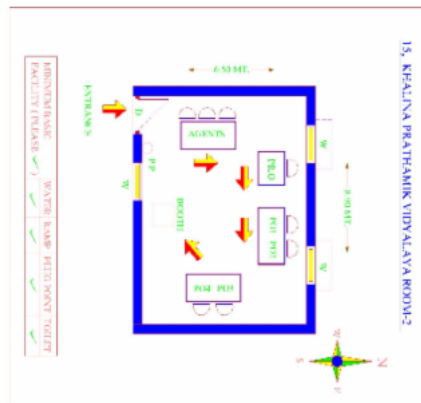

নির্বাচক নিবন্ধন আধিকারিকের স্বাক্ষর

Nazri Naksha

Google Map View

Polling Station Building Front View

Polling Station Front View

Cad View

Key MAP View

1 নাম : জ্যোতিময় গিরি পিতার নাম: রাখাল চন্দ্র গিরি বাড়ির নং : n0141 বয়স : 44 লিঙ্গ : পুরুষ	KQH2010452 ফটো উপলব্ধ	2 নাম : গীতা রাণী গিরি স্বামীর নাম: রাখাল গিরি বাড়ির নং : n0141 বয়স : 61 লিঙ্গ : মহিলা	ZCO2867950 ফটো উপলব্ধ	3 নাম : রাখালচন্দ্র গিরি পিতার নাম: গগন গিরি বাড়ির নং : n0141 বয়স : 73 লিঙ্গ : পুরুষ	WB/31/213/024012 ফটো উপলব্ধ
4 নাম : প্রদীপ কুমার গিরি পিতার নাম: চতুর্ভূজ গিরি বাড়ির নং : n0140 বয়স : 36 লিঙ্গ : পুরুষ	ZCO1232735 ফটো উপলব্ধ	5 নাম : উমারানী গিরি স্বামীর নাম: ঘনশ্যাম গিরি বাড়ির নং : n0138 বয়স : 42 লিঙ্গ : মহিলা	KQH2018752 ফটো উপলব্ধ	6 নাম : ঘনশ্যাম গিরি পিতার নাম: মধুসূদন গিরি বাড়ির নং : n0138 বয়স : 55 লিঙ্গ : পুরুষ	WB/31/213/024483 ফটো উপলব্ধ
7 নাম : সুকুমার গিরি পিতার নাম: লক্ষ্মীকান্ত গিরি বাড়ির নং : n0091 বয়স : 34 লিঙ্গ : পুরুষ	ZCO1435171 ফটো উপলব্ধ	8 নাম : সন্ধ্যারাণী গিরি স্বামীর নাম: লক্ষ্মীকান্ত গিরি বাড়ির নং : n0091 বয়স : 54 লিঙ্গ : মহিলা	WB/31/213/024540 ফটো উপলব্ধ	9 নাম : লক্ষ্মীকান্ত গিরি পিতার নাম: বৈকুণ্ঠ গিরি বাড়ির নং : n0091 বয়স : 62 লিঙ্গ : পুরুষ	WB/31/213/024474 ফটো উপলব্ধ
10 নাম : শংকর গিরি পিতার নাম: কানাই লাল গিরি বাড়ির নং : n0088 বয়স : 36 লিঙ্গ : পুরুষ	ZCO1327394 ফটো উপলব্ধ	11 নাম : সন্ধ্যারাণী গিরি স্বামীর নাম: কানাই গিরি বাড়ির নং : n0088 বয়স : 55 লিঙ্গ : মহিলা	WB/31/213/024616 ফটো উপলব্ধ	12 নাম : কানাইলাল গিরি পিতার নাম: অনন্ত গিরি বাড়ির নং : n0088 বয়স : 61 লিঙ্গ : পুরুষ	WB/31/213/024433 ফটো উপলব্ধ
13 নাম : পল্টু গিরি পিতার নাম: হরিপদ গিরি বাড়ির নং : n0087 বয়স : 31 লিঙ্গ : পুরুষ	ZCO1770015 ফটো উপলব্ধ	14 নাম : নির্মল গিরি পিতার নাম: হরিপদ গিরি বাড়ির নং : n0087 বয়স : 37 লিঙ্গ : পুরুষ	ZCO1434679 ফটো উপলব্ধ	15 নাম : ছবিরানী গিরি স্বামীর নাম: হরিপদ গিরি বাড়ির নং : n0087 বয়স : 58 লিঙ্গ : মহিলা	WB/31/213/024482 ফটো উপলব্ধ
16 নাম : হরিপদ গিরি পিতার নাম: হগুরী গিরি বাড়ির নং : n0087 বয়স : 65 লিঙ্গ : পুরুষ	WB/31/213/024585 ফটো উপলব্ধ	17 নাম : রুমা দাস স্বামীর নাম: সুশান্ত দাস বাড়ির নং : n0086 বয়স : 31 লিঙ্গ : মহিলা	ZCO1770049 ফটো উপলব্ধ	18 নাম : সুশান্ত দাস পিতার নাম: রমনীকান্ত দাস বাড়ির নং : n0086 বয়স : 33 লিঙ্গ : পুরুষ	ZCO1635648 ফটো উপলব্ধ
19 নাম : ছবিরানী গিরি স্বামীর নাম: রজনী গিরি বাড়ির নং : n0086 বয়স : 55 লিঙ্গ : মহিলা	WB/31/213/024541 ফটো উপলব্ধ	20 নাম : রজনীকান্ত গিরি পিতার নাম: বৈকুণ্ঠ গিরি বাড়ির নং : n0086 বয়স : 62 লিঙ্গ : পুরুষ	WB/31/213/024498 ফটো উপলব্ধ	21 নাম : সীতারানী গিরি স্বামীর নাম: চন্দ্র কান্ত গিরি বাড়ির নং : n0085 বয়স : 33 লিঙ্গ : মহিলা	ZCO1635739 ফটো উপলব্ধ
22 নাম : চন্দ্রকান্ত গিরি পিতার নাম: বৈকুণ্ঠ গিরি বাড়ির নং : n0085 বয়স : 36 লিঙ্গ : পুরুষ	ZCO1434661 ফটো উপলব্ধ	23 নাম : বাসন্তী গিরি স্বামীর নাম: নিশিকান্ত গিরি বাড়ির নং : n0085 বয়স : 51 লিঙ্গ : মহিলা	KQH1322809 ফটো উপলব্ধ	24 নাম : নিশিকান্ত গিরি পিতার নাম: বৈকুণ্ঠ গিরি বাড়ির নং : n0085 বয়স : 56 লিঙ্গ : পুরুষ	WB/32/226/018081 ফটো উপলব্ধ
25 নাম : গীতা গিরি স্বামীর নাম: উমাকান্ত গিরি বাড়ির নং : n0084 বয়স : 47 লিঙ্গ : মহিলা	KQH1321918 ফটো উপলব্ধ	26 নাম : উমাকান্ত গিরি পিতার নাম: বৈকুণ্ঠ গিরি বাড়ির নং : n0084 বয়স : 50 লিঙ্গ : পুরুষ	KQH2010445 ফটো উপলব্ধ	27 নাম : আরতিরানী গিরি স্বামীর নাম: কেদার গিরি বাড়ির নং : n0023 বয়স : 58 লিঙ্গ : মহিলা	WB/31/213/024279 ফটো উপলব্ধ
28 নাম : তন্ময় গিরি পিতার নাম: কেদারচন্দ্র গিরি বাড়ির নং : n0023 বয়স : 34 লিঙ্গ : পুরুষ	ZCO1539568 ফটো উপলব্ধ	29 নাম : কেদারচন্দ্র গিরি পিতার নাম: বৈকুণ্ঠ গিরি বাড়ির নং : n0023 বয়স : 68 লিঙ্গ : পুরুষ	WB/31/213/024270 ফটো উপলব্ধ	30 নাম : রীনা গিরি স্বামীর নাম: রতন কুমার গিরি বাড়ির নং : n0020 বয়স : 35 লিঙ্গ : মহিলা	ZCO1435403 ফটো উপলব্ধ