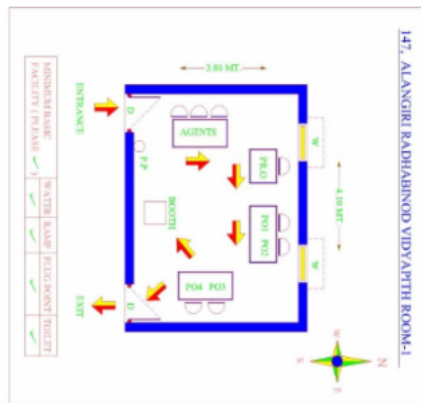

নির্বাচক নিবন্ধন আধিকারিকের স্বাক্ষর

Nazri Naksha

Google Map View

Polling Station Building Front View

Polling Station Front View

Cad View

Key MAP View

1 নাম : উষা মারান্ডী স্বামীর নাম: রবীন্দ্র মারান্ডী বাড়ির নং : n0101 বয়স : 43 লিঙ্গ : মহিলা	KQH1308410 ফটো উপলব্ধ	2 নাম : সেখ হারেশ পিতার নাম: সেখ খুসবাহর বাড়ির নং : পাট নং 148 বয়স : 50 লিঙ্গ : পুরুষ	ZCO1831965 ফটো উপলব্ধ	3 নাম : রাজীব মারান্ডী পিতার নাম: রবীন্দ্র মারান্ডী বাড়ির নং : এন0101 বয়স : 26 লিঙ্গ : পুরুষ	ZCO2294106 ফটো উপলব্ধ
4 নাম : সরস্বতী বিশি স্বামীর নাম: মৃত্যুঞ্জয় বিশি বাড়ির নং : n0051 বয়স : 67 লিঙ্গ : মহিলা	ZCO2378370 ফটো উপলব্ধ	5 নাম : চন্দনকুমার বিশি পিতার নাম: মৃত্যুঞ্জয় বিশি বাড়ির নং : n0051 বয়স : 50 লিঙ্গ : পুরুষ	ZCO2378354 ফটো উপলব্ধ	6 নাম : রঞ্জন বিশি পিতার নাম: মৃত্যুঞ্জয় বিশি বাড়ির নং : n0051 বয়স : 48 লিঙ্গ : পুরুষ	KQH1310846 ফটো উপলব্ধ
7 নাম : মমতা বিশি স্বামীর নাম: চন্দনকুমার বিশি বাড়ির নং : n0051 বয়স : 43 লিঙ্গ : মহিলা	KQH2074904 ফটো উপলব্ধ	8 নাম : মামনী বিশি স্বামীর নাম: রঞ্জন বিশি বাড়ির নং : n0051 বয়স : 42 লিঙ্গ : মহিলা	KQH2116085 ফটো উপলব্ধ	9 নাম : নয়ন বিশি পিতার নাম: রঞ্জন বিশি বাড়ির নং : এন0051 বয়স : 23 লিঙ্গ : পুরুষ	ZCO2856292 ফটো উপলব্ধ
10 নাম : অয়ন বিশি পিতার নাম: চন্দনকুমার বিশি বাড়ির নং : আলংগিরি বয়স : 21 লিঙ্গ : পুরুষ	ZCO2919447 ফটো উপলব্ধ	11 নাম : . . . পিতার নাম: . . . বাড়ির নং : 0000 বয়স : 35 লিঙ্গ : পুরুষ	ZCO2470110 ফটো উপলব্ধ	12 নাম : সুকন্যা আইচ স্বামীর নাম: অরুণ আইচ বাড়ির নং : আলংগিরি বয়স : 29 লিঙ্গ : মহিলা	ZCO2702918 ফটো উপলব্ধ
13 নাম : পূজা ওবা স্বামীর নাম: সঞ্জয় ওবা বাড়ির নং : n0180 বয়স : 34 লিঙ্গ : মহিলা	ZCO2188167 ফটো উপলব্ধ	14 নাম : বিশ্বনাথ ওবা পিতার নাম: অনন্ত ওবা বাড়ির নং : n0115 বয়স : 63 লিঙ্গ : পুরুষ	WB/31/213/177156 ফটো উপলব্ধ	15 নাম : রাজেশ ওবা পিতার নাম: নিরঞ্জন ওবা বাড়ির নং : n0114 বয়স : 34 লিঙ্গ : পুরুষ	ZCO1574052 ফটো উপলব্ধ
16 নাম : সাধনা ওবা স্বামীর নাম: নিরঞ্জন ওবা বাড়ির নং : n0114 বয়স : 56 লিঙ্গ : মহিলা	WB/31/213/177281 ফটো উপলব্ধ	17 নাম : শর্মিলা কুইল্যা স্বামীর নাম: দিলীপ কুইল্যা বাড়ির নং : n0068 বয়স : 34 লিঙ্গ : মহিলা	ZCO1689314 ফটো উপলব্ধ	18 নাম : প্রমিলা কুইল্যা স্বামীর নাম: ননীপোপাল কুইল্যা বাড়ির নং : n0068 বয়স : 42 লিঙ্গ : মহিলা	KQH2114593 ফটো উপলব্ধ
19 নাম : সুলচনা কুইল্যা স্বামীর নাম: কেদার কুইল্যা বাড়ির নং : n0068 বয়স : 65 লিঙ্গ : মহিলা	KQH2765337 ফটো উপলব্ধ	20 নাম : চঞ্চলা কুইল্যা পিতার নাম: অনিরুদ্ধ কুইল্যা বাড়ির নং : n0068 বয়স : 57 লিঙ্গ : মহিলা	WB/31/213/177179 ফটো উপলব্ধ	21 নাম : রবীন্দ্র কুইল্যা পিতার নাম: গোবিন্দ কুইল্যা বাড়ির নং : n0068 বয়স : 32 লিঙ্গ : পুরুষ	ZCO1689389 ফটো উপলব্ধ
22 নাম : আরতি কুইল্যা স্বামীর নাম: গোবিন্দ কুইল্যা বাড়ির নং : n0068 বয়স : 53 লিঙ্গ : মহিলা	ZCO2391001 ফটো উপলব্ধ	23 নাম : গোবিন্দ কুইল্যা পিতার নাম: অনিরুদ্ধ কুইল্যা বাড়ির নং : n0068 বয়স : 56 লিঙ্গ : পুরুষ	ZCO2401529 ফটো উপলব্ধ	24 নাম : দিলিপ কুইল্যা পিতার নাম: রামচন্দ্র কুইল্যা বাড়ির নং : n0068 বয়স : 34 লিঙ্গ : পুরুষ	ZCO1476555 ফটো উপলব্ধ
25 নাম : মুনা কুইল্যা স্বামীর নাম: সুকুমার কুইল্যা বাড়ির নং : n0068 বয়স : 39 লিঙ্গ : মহিলা	ZCO1823988 ফটো উপলব্ধ	26 নাম : সুকুমার কুইল্যা পিতার নাম: রামচন্দ্র কুইল্যা বাড়ির নং : n0068 বয়স : 37 লিঙ্গ : পুরুষ	ZCO1380310 ফটো উপলব্ধ	27 নাম : কালীপদ কুইল্যা পিতার নাম: রামচন্দ্র কুইল্যা বাড়ির নং : n0068 বয়স : 43 লিঙ্গ : পুরুষ	ZCO1380328 ফটো উপলব্ধ
28 নাম : দিপালী কুইল্যা স্বামীর নাম: টুটু কুইল্যা বাড়ির নং : n0068 বয়স : 34 লিঙ্গ : মহিলা	ZCO1689355 ফটো উপলব্ধ	29 নাম : টুটু কুইল্যা পিতার নাম: কেদার কুইল্যা বাড়ির নং : n0068 বয়স : 38 লিঙ্গ : পুরুষ	ZCO1380302 ফটো উপলব্ধ	30 নাম : পদ্মলোচন কুইল্যা পিতার নাম: কেদার কুইল্যা বাড়ির নং : n0068 বয়স : 43 লিঙ্গ : পুরুষ	ZCO1476357 ফটো উপলব্ধ