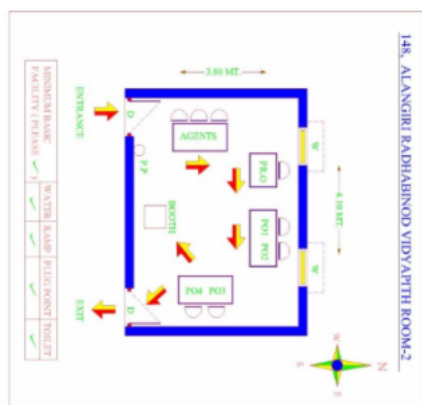

নির্বাচক নিবন্ধন আধিকারিকের স্বাক্ষর

Nazri Naksha

Google Map View

Polling Station Building Front View

Polling Station Front View

Cad View

Key MAP View

1 নাম : রামেশ্বর জানা পিতার নাম: সুরেন্দ্র জানা বাড়ির নং : n0129 বয়স : 57 লিঙ্গ : পুরুষ	ZCO2433274 ফটো উপলব্ধ	2 নাম : বাসন্তী সাউ স্বামীর নাম: গদাধর সাউ বাড়ির নং : n0027 বয়স : 56 লিঙ্গ : মহিলা	ZCO2376044 ফটো উপলব্ধ	3 নাম : শম্ভু গায়ন পিতার নাম: স্বপন গায়ন বাড়ির নং : 0000 বয়স : 35 লিঙ্গ : পুরুষ	ZCO1936301 ফটো উপলব্ধ
4 নাম : মৌমিতা গায়ন স্বামীর নাম: বিশ্বেশ্বর গায়ন বাড়ির নং : n0058 বয়স : 38 লিঙ্গ : মহিলা	KQH2823557 ফটো উপলব্ধ	5 নাম : পৌরী গায়ন স্বামীর নাম: নিমাই গায়ন বাড়ির নং : n0058 বয়স : 54 লিঙ্গ : মহিলা	WB/31/213/177683 ফটো উপলব্ধ	6 নাম : নিমাই গায়ন পিতার নাম: দেবেন্দ্র গায়ন বাড়ির নং : n0058 বয়স : 59 লিঙ্গ : পুরুষ	WB/31/213/177410 ফটো উপলব্ধ
7 নাম : বিশ্বেশ্বর গায়ন পিতার নাম: নিরঞ্জন গায়ন বাড়ির নং : n0058 বয়স : 45 লিঙ্গ : পুরুষ	KQH1309095 ফটো উপলব্ধ	8 নাম : সত্যভামা গায়ন স্বামীর নাম: নিরঞ্জন গায়ন বাড়ির নং : n0058 বয়স : 61 লিঙ্গ : মহিলা	ZCO2465482 ফটো উপলব্ধ	9 নাম : নিরঞ্জন গায়ন পিতার নাম: দেবেন্দ্র গায়ন বাড়ির নং : n0058 বয়স : 67 লিঙ্গ : পুরুষ	ZCO2465474 ফটো উপলব্ধ
10 নাম : মানস গায়ন পিতার নাম: নিমাই গায়ন বাড়ির নং : n0058 বয়স : 30 লিঙ্গ : পুরুষ	ZCO1936863 ফটো উপলব্ধ	11 নাম : সুস্মিতা গিরি গায়ন স্বামীর নাম: মানস গায়ন বাড়ির নং : n0058 বয়স : 21 লিঙ্গ : মহিলা	ZCO2951788 ফটো উপলব্ধ	12 নাম : তাপসী গিরি স্বামীর নাম: রতন লাল গিরি বাড়ির নং : n0078 বয়স : 32 লিঙ্গ : মহিলা	ZCO2042042 ফটো উপলব্ধ
13 নাম : সুবলচন্দ্র গিরি পিতার নাম: প্রসন্ন গিরি বাড়ির নং : n0151 বয়স : 66 লিঙ্গ : পুরুষ	ZCO2448140 ফটো উপলব্ধ	14 নাম : সুভাষিনী গিরি স্বামীর নাম: সুবল চন্দ্র গিরি বাড়ির নং : n0152 বয়স : 61 লিঙ্গ : মহিলা	ZCO2462489 ফটো উপলব্ধ	15 নাম : বিজয় গিরি পিতার নাম: সুবল চন্দ্র গিরি বাড়ির নং : n0155 বয়স : 40 লিঙ্গ : পুরুষ	KQH2822559 ফটো উপলব্ধ
16 নাম : অজয় গিরি পিতার নাম: সুবল চন্দ্র গিরি বাড়ির নং : n0153 বয়স : 42 লিঙ্গ : পুরুষ	KQH2070001 ফটো উপলব্ধ	17 নাম : মমতা গিরি স্বামীর নাম: বিজয় গিরি বাড়ির নং : n0155 বয়স : 28 লিঙ্গ : মহিলা	ZCO2139970 ফটো উপলব্ধ	18 নাম : শৈবলিনী গিরি স্বামীর নাম: অবলা গিরি বাড়ির নং : n0071 বয়স : 63 লিঙ্গ : মহিলা	WB/31/213/177616 ফটো উপলব্ধ
19 নাম : রবি গিরি পিতার নাম: সুধীর গিরি বাড়ির নং : n0070 বয়স : 30 লিঙ্গ : পুরুষ	ZCO1937036 ফটো উপলব্ধ	20 নাম : লিলিরানী গিরি স্বামীর নাম: সুধীরচন্দ্র গিরি বাড়ির নং : n0070 বয়স : 55 লিঙ্গ : মহিলা	WB/31/213/177733 ফটো উপলব্ধ	21 নাম : সুধীর চন্দ্র গিরি পিতার নাম: গুণধর গিরি বাড়ির নং : n0070 বয়স : 69 লিঙ্গ : পুরুষ	WB/31/213/177777 ফটো উপলব্ধ
22 নাম : বীনা গিরি স্বামীর নাম: অশোক গিরি বাড়ির নং : n0139 বয়স : 31 লিঙ্গ : মহিলা	ZCO1824549 ফটো উপলব্ধ	23 নাম : মঞ্জু গিরি স্বামীর নাম: ভোলানাথ গিরি বাড়ির নং : n0078 বয়স : 54 লিঙ্গ : মহিলা	WB/31/213/177651 ফটো উপলব্ধ	24 নাম : ভোলানাথ গিরি পিতার নাম: নারায়ন চন্দ্র গিরি বাড়ির নং : n0078 বয়স : 64 লিঙ্গ : পুরুষ	ZCO1476878 ফটো উপলব্ধ
25 নাম : রতন লাল গিরি পিতার নাম: শম্ভুনাথ গিরি বাড়ির নং : n0078 বয়স : 40 লিঙ্গ : পুরুষ	KQH2764405 ফটো উপলব্ধ	26 নাম : ইন্দুবলা গিরি স্বামীর নাম: শম্ভুনাথ গিরি বাড়ির নং : n0078 বয়স : 57 লিঙ্গ : মহিলা	WB/31/213/177650 ফটো উপলব্ধ	27 নাম : মানসী গিরি স্বামীর নাম: সুকুমার গিরি বাড়ির নং : n0071 বয়স : 33 লিঙ্গ : মহিলা	ZCO1824556 ফটো উপলব্ধ
28 নাম : সুকুমার গিরি পিতার নাম: অবলা গিরি বাড়ির নং : n0071 বয়স : 44 লিঙ্গ : পুরুষ	KQH2074342 ফটো উপলব্ধ	29 নাম : অশোক গিরি পিতার নাম: অবলাকান্ত গিরি বাড়ির নং : n0071 বয়স : 38 লিঙ্গ : পুরুষ	ZCO1380245 ফটো উপলব্ধ	30 নাম : রাধা রানী গিরি পিতার নাম: ভোলানাথ গিরি বাড়ির নং : n0078 বয়স : 31 লিঙ্গ : মহিলা	ZCO2041986 ফটো উপলব্ধ