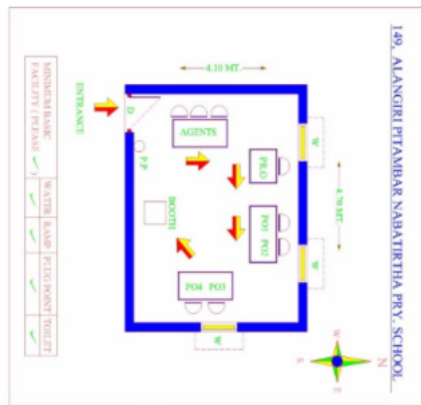

নির্বাচক নিবন্ধন আধিকারিকের স্বাক্ষর

Nazri Naksha

Google Map View

Polling Station Building Front View

Polling Station Front View

Cad View

Key MAP View

বিধানসভা নির্বাচনক্ষেত্রের নং, নাম : 218-এগরা
ভাগ নং, নাম : 1-আলংগিরি (আংশিক)দক্ষিণ বার্ডবুধি