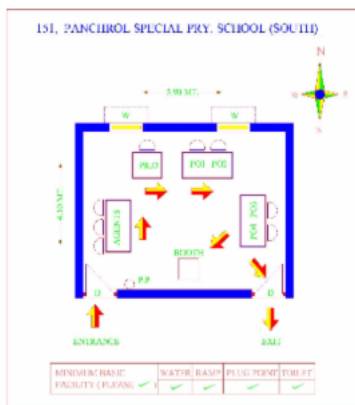

নির্বাচক নিবন্ধন আধিকারিকের স্বাক্ষর

Nazri Naksha

Google Map View

Polling Station Building Front View

Polling Station Front View

Cad View

Key MAP View

1 নাম : দেবী সাউ স্বামীর নাম: অজিত সাউ বাড়ির নং : n0138 বয়স : 44 লিঙ্গ : মহিলা	KQH2122307 ফটো উপলব্ধ	2 নাম : রঞ্জন পাল পিতার নাম: বিশ্বপাড়া পাল পাল বাড়ির নং : পাল্লুরন বয়স : 26 লিঙ্গ : পুরুষ	ZCO2575058 ফটো উপলব্ধ	3 নাম : বিজু সাহু পিতার নাম: অজিত সাহু বাড়ির নং : এন0138 বয়স : 25 লিঙ্গ : পুরুষ	ZCO2686392 ফটো উপলব্ধ
4 নাম : অজিত সাউ পিতার নাম: কার্তিক সাউ বাড়ির নং : n0138 বয়স : 55 লিঙ্গ : পুরুষ	ZCO2760502 ফটো উপলব্ধ	5 নাম : কৃষ্ণেন্দ্র উপাধ্যায় পিতার নাম: কার্তিক উপাধ্যায় বাড়ির নং : পাঁচরোল বয়স : 23 লিঙ্গ : পুরুষ	ZCO2754992 ফটো উপলব্ধ	6 নাম : সুদীপ উপাধ্যায় পিতার নাম: শ্যামাপদ উপাধ্যায় বাড়ির নং : n0090 বয়স : 30 লিঙ্গ : পুরুষ	ZCO2043248 ফটো উপলব্ধ
7 নাম : সুমন উপাধ্যায় পিতার নাম: শক্তিপদ উপাধ্যায় বাড়ির নং : n0090 বয়স : 30 লিঙ্গ : পুরুষ	ZCO2043255 ফটো উপলব্ধ	8 নাম : শুভময় উপাধ্যায় পিতার নাম: মুক্তিপদ উপাধ্যায় বাড়ির নং : এন0091 বয়স : 26 লিঙ্গ : পুরুষ	ZCO2295392 ফটো উপলব্ধ	9 নাম : কৃষ্ণ চন্দ্র উপাধ্যায় পিতার নাম: গনেশ উপাধ্যায় বাড়ির নং : n0089 বয়স : 41 লিঙ্গ : পুরুষ	KQH2765857 ফটো উপলব্ধ
10 নাম : সুচিস্মিতা উপাধ্যায় পিতার নাম: মুক্তিপদ উপাধ্যায় বাড়ির নং : এন0025 বয়স : 23 লিঙ্গ : মহিলা	ZCO2735603 ফটো উপলব্ধ	11 নাম : ভক্তিপদ উপাধ্যায় পিতার নাম: দেবেন্দ্র নাথ উপাধ্যায় বাড়ির নং : এন102 বয়স : 58 লিঙ্গ : পুরুষ	ZCO2351104 ফটো উপলব্ধ	12 নাম : মুক্তিপদ উপাধ্যায় পিতার নাম: দেবেন্দ্র উপাধ্যায় বাড়ির নং : এন0091 বয়স : 61 লিঙ্গ : পুরুষ	ZCO2344455 ফটো উপলব্ধ
13 নাম : পার্থ উপাধ্যায় পিতার নাম: পরমেশ উপাধ্যায় বাড়ির নং : এন0086 বয়স : 23 লিঙ্গ : পুরুষ	ZCO2673879 ফটো উপলব্ধ	14 নাম : তন্ময় উপাধ্যায় পিতার নাম: বিষ্ণুপদ উপাধ্যায় বাড়ির নং : n0091 বয়স : 38 লিঙ্গ : পুরুষ	ZCO1381631 ফটো উপলব্ধ	15 নাম : সুনন্দা উপাধ্যায় স্বামীর নাম: বিষ্ণুপদ উপাধ্যায় বাড়ির নং : n0091 বয়স : 61 লিঙ্গ : মহিলা	WB/31/213/186298 ফটো উপলব্ধ
16 নাম : বিষ্ণুপদ উপাধ্যায় পিতার নাম: দেবেন্দ্র উপাধ্যায় বাড়ির নং : n0091 বয়স : 71 লিঙ্গ : পুরুষ	ZCO2344778 ফটো উপলব্ধ	17 নাম : কল্পনা উপাধ্যায় স্বামীর নাম: হরিপদ উপাধ্যায় বাড়ির নং : n0091 বয়স : 64 লিঙ্গ : মহিলা	ZCO2344737 ফটো উপলব্ধ	18 নাম : শুভাশীষ উপাধ্যায় পিতার নাম: শক্তিপদ উপাধ্যায় বাড়ির নং : n0090 বয়স : 31 লিঙ্গ : পুরুষ	ZCO1825850 ফটো উপলব্ধ
19 নাম : পৌরহরি সাউ পিতার নাম: সুশান্ত সাউ বাড়ির নং : n0090 বয়স : 40 লিঙ্গ : পুরুষ	ZCO1477876 ফটো উপলব্ধ	20 নাম : পুতুল রানী উপাধ্যায় স্বামীর নাম: শান্তিপদ উপাধ্যায় বাড়ির নং : n0090 বয়স : 41 লিঙ্গ : মহিলা	KQH2765873 ফটো উপলব্ধ	21 নাম : শান্তিপদ উপাধ্যায় পিতার নাম: চতুভূজ উপাধ্যায় বাড়ির নং : n0090 বয়স : 53 লিঙ্গ : পুরুষ	WB/31/213/186343 ফটো উপলব্ধ
22 নাম : পুতুল উপাধ্যায় স্বামীর নাম: শক্তিপদ উপাধ্যায় বাড়ির নং : n0090 বয়স : 52 লিঙ্গ : মহিলা	WB/31/213/186435 ফটো উপলব্ধ	23 নাম : শক্তিপদ উপাধ্যায় পিতার নাম: চতুভূজ উপাধ্যায় বাড়ির নং : n0090 বয়স : 61 লিঙ্গ : পুরুষ	WB/31/213/186437 ফটো উপলব্ধ	24 নাম : সবিতা উপাধ্যায় স্বামীর নাম: শ্যামাপদ উপাধ্যায় বাড়ির নং : n0090 বয়স : 64 লিঙ্গ : মহিলা	WB/31/213/186434 ফটো উপলব্ধ
25 নাম : শ্যামাপদ উপাধ্যায় পিতার নাম: চতুভূজ উপাধ্যায় বাড়ির নং : n0090 বয়স : 71 লিঙ্গ : পুরুষ	WB/31/213/186054 ফটো উপলব্ধ	26 নাম : কেশব চন্দ্র উপাধ্যায় পিতার নাম: গনেশ চন্দ্র উপাধ্যায় বাড়ির নং : n0089 বয়স : 37 লিঙ্গ : পুরুষ	KQH2824449 ফটো উপলব্ধ	27 নাম : দীপ্তি উপাধ্যায় স্বামীর নাম: নীলকণ্ঠ উপাধ্যায় বাড়ির নং : n0089 বয়স : 41 লিঙ্গ : মহিলা	ZCO1381649 ফটো উপলব্ধ
28 নাম : নীলকণ্ঠ উপাধ্যায় পিতার নাম: হরেকৃষ্ণ উপাধ্যায় বাড়ির নং : n0089 বয়স : 51 লিঙ্গ : পুরুষ	KQH2121184 ফটো উপলব্ধ	29 নাম : জ্যোৎস্না উপাধ্যায় স্বামীর নাম: কার্তিক উপাধ্যায় বাড়ির নং : n0089 বয়স : 53 লিঙ্গ : মহিলা	WB/31/213/186488 ফটো উপলব্ধ	30 নাম : কার্তিক উপাধ্যায় পিতার নাম: হরেকৃষ্ণ উপাধ্যায় বাড়ির নং : n0089 বয়স : 55 লিঙ্গ : পুরুষ	ZCO2433035 ফটো উপলব্ধ