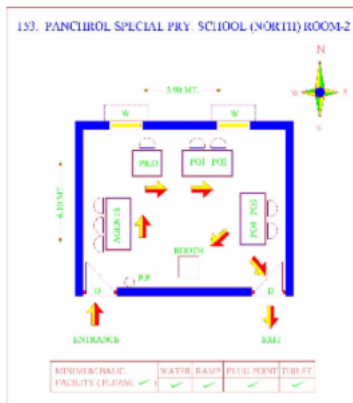

নির্বাচক নিবন্ধন আধিকারিকের স্বাক্ষর

Nazri Naksha

Google Map View

Polling Station Building Front View

Polling Station Front View

Cad View

Key MAP View

1 নাম : সন্ধ্যা রানী গিরি স্বামীর নাম: শশাঙ্ক গিরি বাড়ির নং : 75 বয়স : 62 লিঙ্গ : মহিলা	KQH2688042 ফটো উপলব্ধ	2 নাম : শিউলি অদক(সাই) স্বামীর নাম: রঘুনাথ সাই বাড়ির নং : n0160 বয়স : 31 লিঙ্গ : মহিলা	ZCO2237824 ফটো উপলব্ধ	3 নাম : ভবানী মিন্দা স্বামীর নাম: গৌতম কুমার মিন্দা বাড়ির নং : n0050 বয়স : 58 লিঙ্গ : মহিলা	ZCO2568335 ফটো উপলব্ধ
4 নাম : গৌতম কুমার মিন্দা পিতার নাম: মানগোবিন্দ মিন্দা বাড়ির নং : n0050 বয়স : 59 লিঙ্গ : পুরুষ	ZCO2563690 ফটো উপলব্ধ	5 নাম : অনুপ কুমার মির্ধা পিতার নাম: উত্তম কুমার মির্ধা বাড়ির নং : এন0050 বয়স : 24 লিঙ্গ : পুরুষ	ZCO2713238 ফটো উপলব্ধ	6 নাম : কিশোরী মিন্দা স্বামীর নাম: উত্তম কুমার মিন্দা বাড়ির নং : n0050 বয়স : 52 লিঙ্গ : মহিলা	ZCO2755627 ফটো উপলব্ধ
7 নাম : ঋতিকা মিন্দা পিতার নাম: গৌতম কুমার মিন্দা বাড়ির নং : n0050 বয়স : 28 লিঙ্গ : মহিলা	ZCO2140887 ফটো উপলব্ধ	8 নাম : গোপাল মিন্দা পিতার নাম: মানগোবিন্দ মিন্দা বাড়ির নং : n0050 বয়স : 48 লিঙ্গ : পুরুষ	WB/31/213/189098 ফটো উপলব্ধ	9 নাম : সুপ্রিয়া মিন্দা স্বামীর নাম: গোপাল মিন্দা বাড়ির নং : n0050 বয়স : 41 লিঙ্গ : মহিলা	KQH2632446 ফটো উপলব্ধ
10 নাম : স্বরূপ মিন্দা পিতার নাম: গোপাল মিন্দা বাড়ির নং : এন0050 বয়স : 21 লিঙ্গ : পুরুষ	ZCO2908739 ফটো উপলব্ধ	11 নাম : শশাঙ্ক গিরি পিতার নাম: যজ্ঞেশ্বর গিরি বাড়ির নং : n0124 বয়স : 69 লিঙ্গ : পুরুষ	KQH2688034 ফটো উপলব্ধ	12 নাম : সোমা গিরি স্বামীর নাম: অজিত গিরি বাড়ির নং : n0124 বয়স : 36 লিঙ্গ : মহিলা	ZCO1691799 ফটো উপলব্ধ
13 নাম : অজিত গিরি পিতার নাম: শশাঙ্ক গিরি বাড়ির নং : n0124 বয়স : 40 লিঙ্গ : পুরুষ	KQH2632214 ফটো উপলব্ধ	14 নাম : সুজিত গিরি পিতার নাম: শশাঙ্ক গিরি বাড়ির নং : n0124 বয়স : 35 লিঙ্গ : পুরুষ	ZCO1382043 ফটো উপলব্ধ	15 নাম : রামকৃষ্ণ জানা পিতার নাম: অনিল জানা বাড়ির নং : n0150 বয়স : 27 লিঙ্গ : পুরুষ	ZCO2237725 ফটো উপলব্ধ
16 নাম : রিনু জানা পিতার নাম: সুবল জানা বাড়ির নং : n0151 বয়স : 28 লিঙ্গ : পুরুষ	ZCO2237733 ফটো উপলব্ধ	17 নাম : ফাল্গুনী সাই জানা পিতার নাম: মানিকলাল সাই বাড়ির নং : পাঁচরোল বয়স : 34 লিঙ্গ : মহিলা	ZCO2040061 ফটো উপলব্ধ	18 নাম : সুব্রত জানা পিতার নাম: উত্তম জানা বাড়ির নং : এন0027 বয়স : 24 লিঙ্গ : পুরুষ	ZCO2716553 ফটো উপলব্ধ
19 নাম : শ্যামসুন্দর জানা পিতার নাম: গঙ্গাধর জানা বাড়ির নং : n0083 বয়স : 36 লিঙ্গ : পুরুষ	ZCO1478585 ফটো উপলব্ধ	20 নাম : সন্তোষ জানা পিতার নাম: বাইনচন্দ্র জানা বাড়ির নং : n0109 বয়স : 67 লিঙ্গ : পুরুষ	KQH2122927 ফটো উপলব্ধ	21 নাম : সুভদ্রা জানা স্বামীর নাম: সন্তোষ জানা বাড়ির নং : n0109 বয়স : 61 লিঙ্গ : মহিলা	KQH2122935 ফটো উপলব্ধ
22 নাম : সন্ধ্যা জানা স্বামীর নাম: সুবল জানা বাড়ির নং : n0109 বয়স : 57 লিঙ্গ : মহিলা	KQH2122950 ফটো উপলব্ধ	23 নাম : পিনু জানা পিতার নাম: সুবল জানা বাড়ির নং : n0109 বয়স : 35 লিঙ্গ : পুরুষ	ZCO1478361 ফটো উপলব্ধ	24 নাম : অনিল জানা পিতার নাম: বাইন জানা বাড়ির নং : n0109 বয়স : 58 লিঙ্গ : পুরুষ	KQH2122992 ফটো উপলব্ধ
25 নাম : মিনতি জানা স্বামীর নাম: অনিল জানা বাড়ির নং : n0109 বয়স : 50 লিঙ্গ : মহিলা	KQH2123008 ফটো উপলব্ধ	26 নাম : হরেকৃষ্ণ জানা পিতার নাম: কার্তিক জানা বাড়ির নং : n0109 বয়স : 44 লিঙ্গ : পুরুষ	KQH2123016 ফটো উপলব্ধ	27 নাম : রাধা রানী জানা স্বামীর নাম: হরেকৃষ্ণ জানা বাড়ির নং : n0109 বয়স : 38 লিঙ্গ : মহিলা	KQH2824829 ফটো উপলব্ধ
28 নাম : সুপর্ণা জানা স্বামীর নাম: রাজকুমার জানা বাড়ির নং : n0057 বয়স : 46 লিঙ্গ : মহিলা	KQH2123222 ফটো উপলব্ধ	29 নাম : রাজকুমার জানা পিতার নাম: পঞ্চানন জানা বাড়ির নং : n0057 বয়স : 49 লিঙ্গ : পুরুষ	KQH2123214 ফটো উপলব্ধ	30 নাম : ননীবালা জানা স্বামীর নাম: পঞ্চানন জানা বাড়ির নং : n0057 বয়স : 66 লিঙ্গ : মহিলা	WB/31/213/189497 ফটো উপলব্ধ