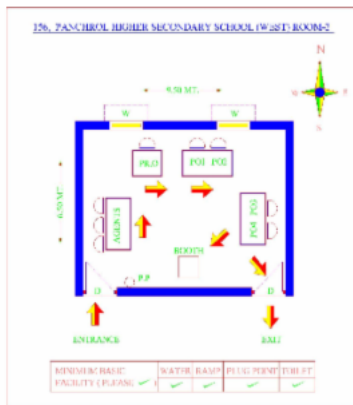

নির্বাচক নিবন্ধন আধিকারিকের স্বাক্ষর

Nazri Naksha

Google Map View

Polling Station Building Front View

Polling Station Front View

Cad View

Key MAP View

1 নাম : মিতালী (পন্ডা)দাশ স্বামীর নাম: মানিক দাশ বাড়ির নং : n0119 বয়স : 36 লিঙ্গ : মহিলা	ZCO1283993	ফটো উপলব্ধ	2 নাম : মৌসুমী সর (মাইতি) স্বামীর নাম: নারায়ন সর বাড়ির নং : n0124 বয়স : 40 লিঙ্গ : মহিলা	ZCO1892603	ফটো উপলব্ধ	3 নাম : চন্দন কুমার ওবা পিতার নাম: রতিকান্ত ওবা বাড়ির নং : n0122 বয়স : 53 লিঙ্গ : পুরুষ	WB/31/213/531129	ফটো উপলব্ধ
4 নাম : লক্ষ্মী নারায়ণ কর পিতার নাম: কালিপদ কর বাড়ির নং : n0034 বয়স : 54 লিঙ্গ : পুরুষ	ZCO2665990	ফটো উপলব্ধ	5 নাম : কেয়া কর স্বামীর নাম: লক্ষ্মীনারায়ন কর বাড়ির নং : n0034 বয়স : 52 লিঙ্গ : মহিলা	KQH1308022	ফটো উপলব্ধ	6 নাম : ননীগোপাল কর পিতার নাম: শ্যামাপদ কর বাড়ির নং : n0034 বয়স : 45 লিঙ্গ : পুরুষ	KQH2128122	ফটো উপলব্ধ
7 নাম : অপরাজিতা কর স্বামীর নাম: ননীগোপাল কর বাড়ির নং : n0034 বয়স : 38 লিঙ্গ : মহিলা	ZCO1692565	ফটো উপলব্ধ	8 নাম : বন্দনা কর স্বামীর নাম: রবি কর বাড়ির নং : n0035 বয়স : 53 লিঙ্গ : মহিলা	WB/31/213/195686	ফটো উপলব্ধ	9 নাম : রবিনারায়ণ কর পিতার নাম: ত্রিলোচন কর বাড়ির নং : n0035 বয়স : 59 লিঙ্গ : পুরুষ	WB/31/213/195705	ফটো উপলব্ধ
10 নাম : গৌর দাস পিতার নাম: রতন দাস বাড়ির নং : এন0035 বয়স : 26 লিঙ্গ : পুরুষ	ZCO2296044	ফটো উপলব্ধ	11 নাম : কল্যাণ কর পিতার নাম: লক্ষ্মীনারায়ণ কর বাড়ির নং : এন0034 বয়স : 24 লিঙ্গ : পুরুষ	ZCO2580280	ফটো উপলব্ধ	12 নাম : কল্যাণী কর পিতার নাম: লক্ষ্মীনারায়ন কর বাড়ির নং : n0034 বয়স : 28 লিঙ্গ : মহিলা	ZCO2141414	ফটো উপলব্ধ
13 নাম : উদয় নারায়ন কর পিতার নাম: ত্রিলোচন কর বাড়ির নং : n0035 বয়স : 49 লিঙ্গ : পুরুষ	KQH2128155	ফটো উপলব্ধ	14 নাম : আশ্রয়ী কর স্বামীর নাম: উদয় নারায়ন কর বাড়ির নং : n0035 বয়স : 40 লিঙ্গ : মহিলা	KQH2766897	ফটো উপলব্ধ	15 নাম : জয় কর পিতার নাম: রবীন্দ্র কর বাড়ির নং : এন0035 বয়স : 21 লিঙ্গ : পুরুষ	ZCO2961225	ফটো উপলব্ধ
16 নাম : অঞ্জলী করন স্বামীর নাম: রামচন্দ্র করন বাড়ির নং : n0006 বয়স : 68 লিঙ্গ : মহিলা	ZCO2141372	ফটো উপলব্ধ	17 নাম : রঞ্জনা শৈলেশ নায়ক স্বামীর নাম: শৈলেশ নায়ক বাড়ির নং : এন0006 বয়স : 57 লিঙ্গ : মহিলা	ZCO2681898	ফটো উপলব্ধ	18 নাম : গোপাল কৃষ্ণ করণ পিতার নাম: রামচন্দ্র করণ বাড়ির নং : এন0006 বয়স : 25 লিঙ্গ : পুরুষ	ZCO2730976	ফটো উপলব্ধ
19 নাম : ছন্দা করণ স্বামীর নাম: হরিপদ করণ বাড়ির নং : n0006 বয়স : 59 লিঙ্গ : মহিলা	KQH2085918	ফটো উপলব্ধ	20 নাম : মিলন শংকর করন পিতার নাম: হরিপদ করন বাড়ির নং : n0006 বয়স : 31 লিঙ্গ : পুরুষ	ZCO1827153	ফটো উপলব্ধ	21 নাম : হরিপদ করন পিতার নাম: মশাথ নাথ করন বাড়ির নং : 32 বয়স : 68 লিঙ্গ : পুরুষ	KQH2825867	ফটো উপলব্ধ
22 নাম : শিবশঙ্কর গিরি পিতার নাম: সতীশ চন্দ্র গিরি বাড়ির নং : n0047 বয়স : 40 লিঙ্গ : পুরুষ	KQH2688919	ফটো উপলব্ধ	23 নাম : সোহংজ্যোতি গিরি পিতার নাম: মহেশ চন্দ্র গিরি বাড়ির নং : n0047 বয়স : 47 লিঙ্গ : পুরুষ	KQH1307560	ফটো উপলব্ধ	24 নাম : গীতারানী গিরি স্বামীর নাম: সতীশচন্দ্র গিরি বাড়ির নং : n0047 বয়স : 69 লিঙ্গ : মহিলা	WB/31/213/195453	ফটো উপলব্ধ
25 নাম : সতীশচন্দ্র গিরি পিতার নাম: আশুতোষ গিরি বাড়ির নং : n0047 বয়স : 79 লিঙ্গ : পুরুষ	WB/31/213/195454	ফটো উপলব্ধ	26 নাম : সুজাতা গিরি স্বামীর নাম: জ্যোতির্ময় গিরি বাড়ির নং : n0047 বয়স : 51 লিঙ্গ : মহিলা	KQH1308105	ফটো উপলব্ধ	27 নাম : জ্যোতির্ময় গিরি পিতার নাম: মহেশচন্দ্র গিরি বাড়ির নং : n0047 বয়স : 57 লিঙ্গ : পুরুষ	KQH1308097	ফটো উপলব্ধ
28 নাম : মাধুরী গিরি স্বামীর নাম: মহেশচন্দ্র গিরি বাড়ির নং : n0047 বয়স : 71 লিঙ্গ : মহিলা	WB/31/213/195216	ফটো উপলব্ধ	29 নাম : আদর্শ গিরি পিতার নাম: জ্যোতির্ময় গিরি বাড়ির নং : n0047 বয়স : 28 লিঙ্গ : পুরুষ	ZCO2141471	ফটো উপলব্ধ	30 নাম : আবীর গিরি পিতার নাম: জ্যোতির্ময় গিরি বাড়ির নং : n0047 বয়স : 26 লিঙ্গ : পুরুষ	ZCO2478865	ফটো উপলব্ধ