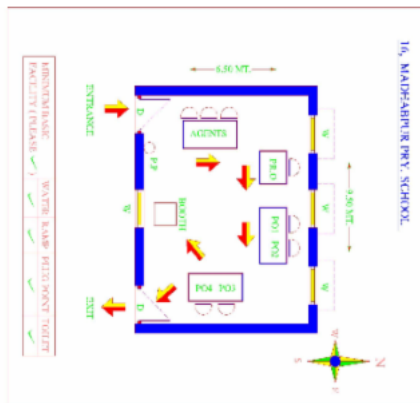

নির্বাচক নিবন্ধন আধিকারিকের স্বাক্ষর

Nazri Naksha

Google Map View

Polling Station Building Front View

Polling Station Front View

Cad View

Key MAP View

1 নাম : কেশব চন্দ্র গিরি পিতার নাম: কানাইলাল গিরি বাড়ির নং : n0038 বয়স : 53 লিঙ্গ : পুরুষ	ZCO2870657 ফটো উপলব্ধ	2 নাম : তপতী গিরি স্বামীর নাম: কেশব গিরি বাড়ির নং : n0038 বয়স : 50 লিঙ্গ : মহিলা	KQH1320829 ফটো উপলব্ধ	3 নাম : কৃষ্ণপ্রসাদ গিরি পিতার নাম: ননীগোপাল গিরি বাড়ির নং : n0039 বয়স : 67 লিঙ্গ : পুরুষ	KQH2669539 ফটো উপলব্ধ
4 নাম : গীতা রানী গিরি স্বামীর নাম: শক্তিপদ গিরি বাড়ির নং : n0082 বয়স : 47 লিঙ্গ : মহিলা	KQH1323146 ফটো উপলব্ধ	5 নাম : শক্তিপদ গিরি পিতার নাম: নাকফুড়ি গিরি বাড়ির নং : n0082 বয়স : 56 লিঙ্গ : পুরুষ	ZCO2354850 ফটো উপলব্ধ	6 নাম : বন্দনা গিরি স্বামীর নাম: শ্রীকৃষ্ণ গিরি বাড়ির নং : n0081 বয়স : 33 লিঙ্গ : মহিলা	ZCO1636083 ফটো উপলব্ধ
7 নাম : শ্রীকৃষ্ণ গিরি পিতার নাম: কালিপদ গিরি বাড়ির নং : n0081 বয়স : 42 লিঙ্গ : পুরুষ	KQH2749471 ফটো উপলব্ধ	8 নাম : হরেকৃষ্ণ গিরি পিতার নাম: কালিপদ গিরি বাড়ির নং : n0081 বয়স : 47 লিঙ্গ : পুরুষ	ZCO1298561 ফটো উপলব্ধ	9 নাম : বুমা রানী গিরি স্বামীর নাম: পিন্টু গিরি বাড়ির নং : n0081 বয়স : 45 লিঙ্গ : মহিলা	KQH2018216 ফটো উপলব্ধ
10 নাম : সুলতা গিরি স্বামীর নাম: নিত্যানন্দ গিরি বাড়ির নং : n0072 বয়স : 55 লিঙ্গ : মহিলা	WB/31/213/027219 ফটো উপলব্ধ	11 নাম : নিত্যানন্দ গিরি পিতার নাম: ক্ষেত্রমোহন গিরি বাড়ির নং : n0072 বয়স : 59 লিঙ্গ : পুরুষ	WB/31/213/027161 ফটো উপলব্ধ	12 নাম : অশোক গিরি পিতার নাম: ক্ষুদিরাম গিরি বাড়ির নং : n0069 বয়স : 31 লিঙ্গ : পুরুষ	ZCO1770189 ফটো উপলব্ধ
13 নাম : উত্তম কুমার গিরি পিতার নাম: ক্ষুদিরাম গিরি বাড়ির নং : n0069 বয়স : 39 লিঙ্গ : পুরুষ	KQH2617280 ফটো উপলব্ধ	14 নাম : কাঞ্চনবালা গিরি স্বামীর নাম: ক্ষুদিরাম গিরি বাড়ির নং : n0069 বয়স : 57 লিঙ্গ : মহিলা	ZCO2347714 ফটো উপলব্ধ	15 নাম : ক্ষুদিরাম গিরি পিতার নাম: ভাকু গিরি বাড়ির নং : n0069 বয়স : 68 লিঙ্গ : পুরুষ	ZCO2346385 ফটো উপলব্ধ
16 নাম : রিম্পি গিরি স্বামীর নাম: সুকুমার গিরি বাড়ির নং : n0057 বয়স : 32 লিঙ্গ : মহিলা	ZCO1636232 ফটো উপলব্ধ	17 নাম : সুকুমার গিরি পিতার নাম: চৈতন্যচরণ গিরি বাড়ির নং : n0057 বয়স : 47 লিঙ্গ : পুরুষ	KQH1324334 ফটো উপলব্ধ	18 নাম : অহল্যারানী গিরি স্বামীর নাম: চৈতন্য গিরি বাড়ির নং : n0057 বয়স : 61 লিঙ্গ : মহিলা	WB/31/213/027211 ফটো উপলব্ধ
19 নাম : মনিমালা গিরি স্বামীর নাম: শংকর গিরি বাড়ির নং : n0056 বয়স : 48 লিঙ্গ : মহিলা	KQH1322163 ফটো উপলব্ধ	20 নাম : মমতা গিরি স্বামীর নাম: শিবশঙ্কর গিরি বাড়ির নং : n0056 বয়স : 40 লিঙ্গ : মহিলা	KQH2749463 ফটো উপলব্ধ	21 নাম : শংকরপ্রসাদ গিরি পিতার নাম: বিপিন গিরি বাড়ির নং : n0056 বয়স : 51 লিঙ্গ : পুরুষ	WB/31/213/027185 ফটো উপলব্ধ
22 নাম : জ্যোৎস্নারানী গিরি স্বামীর নাম: বিপিন গিরি বাড়ির নং : n0056 বয়স : 65 লিঙ্গ : মহিলা	WB/31/213/027236 ফটো উপলব্ধ	23 নাম : প্রসেনজীত গিরি মায়ের নাম: মমতা গিরি বাড়ির নং : এন0065 বয়স : 21 লিঙ্গ : পুরুষ	ZCO2893253 ফটো উপলব্ধ	24 নাম : উমারানী গিরি স্বামীর নাম: হরিপদ গিরি বাড়ির নং : n0055 বয়স : 55 লিঙ্গ : মহিলা	WB/31/213/027237 ফটো উপলব্ধ
25 নাম : হরিপদ গিরি পিতার নাম: নাকফুড়ি গিরি বাড়ির নং : n0055 বয়স : 56 লিঙ্গ : পুরুষ	WB/31/213/027196 ফটো উপলব্ধ	26 নাম : সোমা দাস স্বামীর নাম: অভিজিৎ দাস বাড়ির নং : n0040 বয়স : 34 লিঙ্গ : মহিলা	ZCO1540111 ফটো উপলব্ধ	27 নাম : মঞ্জুরানী গিরি স্বামীর নাম: বটকৃষ্ণ গিরি বাড়ির নং : n0040 বয়স : 53 লিঙ্গ : মহিলা	WB/31/213/027260 ফটো উপলব্ধ
28 নাম : বটকৃষ্ণ গিরি পিতার নাম: ভূপতি গিরি বাড়ির নং : n0040 বয়স : 58 লিঙ্গ : পুরুষ	WB/31/213/027110 ফটো উপলব্ধ	29 নাম : সুস্মিতা গিরি পিতার নাম: কৃষ্ণপ্রসাদ গিরি বাড়ির নং : n0039 বয়স : 34 লিঙ্গ : মহিলা	ZCO1540046 ফটো উপলব্ধ	30 নাম : আশালতা গিরি স্বামীর নাম: কৃষ্ণপ্রসাদ গিরি বাড়ির নং : n0039 বয়স : 59 লিঙ্গ : মহিলা	ZCO2354983 ফটো উপলব্ধ