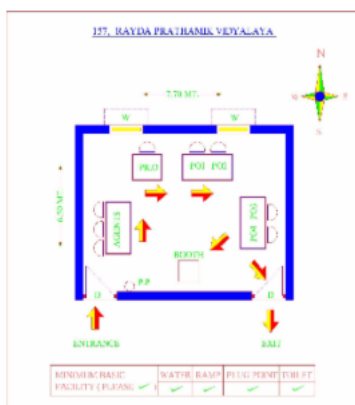

নির্বাচক নিবন্ধন আধিকারিকের স্বাক্ষর

Nazri Naksha

Google Map View

Polling Station Building Front View

Polling Station Front View

Cad View

Key MAP View

1 নাম : পক্ষজাফ মাইতি পিতার নাম: প্রতাপ মাইতি বাড়ির নং : এন0144 বয়স : 27 লিঙ্গ : পুরুষ	ZCO2240869 ফটো উপলব্ধ	2 নাম : মৌমিতা বাক্কে স্বামীর নাম: লক্ষ্মণ বাক্কে বাড়ির নং : n0242 বয়স : 30 লিঙ্গ : মহিলা	ZCO2240950 ফটো উপলব্ধ	3 নাম : মানস কুমার পিতার নাম: লক্ষ্মীনারায়ণ পন্ডা বাড়ির নং : এন001 বয়স : 26 লিঙ্গ : পুরুষ	ZCO2296408 ফটো উপলব্ধ
4 নাম : দেবব্রত গায়েন পিতার নাম: গুনাধর গায়েন বাড়ির নং : n0055 বয়স : 28 লিঙ্গ : পুরুষ	ZCO2141521 ফটো উপলব্ধ	5 নাম : শম্ভু গায়েন পিতার নাম: নিরঞ্জন গায়েন বাড়ির নং : n0054 বয়স : 31 লিঙ্গ : পুরুষ	ZCO1939024 ফটো উপলব্ধ	6 নাম : রেখা গায়েন স্বামীর নাম: সুকুমার গায়েন বাড়ির নং : n0054 বয়স : 39 লিঙ্গ : মহিলা	ZCO1576362 ফটো উপলব্ধ
7 নাম : সুকুমার গায়েন পিতার নাম: নিরঞ্জন গায়েন বাড়ির নং : n0054 বয়স : 40 লিঙ্গ : পুরুষ	KQH2689198 ফটো উপলব্ধ	8 নাম : সারতী গায়েন স্বামীর নাম: সনাতন গায়েন বাড়ির নং : n0054 বয়স : 47 লিঙ্গ : মহিলা	KQH2130821 ফটো উপলব্ধ	9 নাম : বনমালী গায়ন পিতার নাম: নিরঞ্জন গায়ন বাড়ির নং : n0054 বয়স : 34 লিঙ্গ : পুরুষ	ZCO1479781 ফটো উপলব্ধ
10 নাম : সনাতন গায়ন পিতার নাম: নিরঞ্জন গায়ন বাড়ির নং : n0054 বয়স : 52 লিঙ্গ : পুরুষ	WB/31/213/198497 ফটো উপলব্ধ	11 নাম : বাসন্তী গায়ন স্বামীর নাম: নিরঞ্জন গায়ন বাড়ির নং : n0054 বয়স : 70 লিঙ্গ : মহিলা	WB/31/213/198512 ফটো উপলব্ধ	12 নাম : পবিত্র গায়ন পিতার নাম: সনাতন গায়ন বাড়ির নং : এন0054 বয়স : 24 লিঙ্গ : পুরুষ	ZCO2960276 ফটো উপলব্ধ
13 নাম : রামকৃষ্ণ গায়ন পিতার নাম: রাখাল গায়ন বাড়ির নং : n0056 বয়স : 32 লিঙ্গ : পুরুষ	ZCO1692771 ফটো উপলব্ধ	14 নাম : কাজল গায়ন স্বামীর নাম: রাখাল গায়ন বাড়ির নং : n0056 বয়স : 54 লিঙ্গ : মহিলা	WB/31/213/198540 ফটো উপলব্ধ	15 নাম : রাখাল গায়ন পিতার নাম: সুধীর গায়ন বাড়ির নং : n0056 বয়স : 59 লিঙ্গ : পুরুষ	WB/31/213/198238 ফটো উপলব্ধ
16 নাম : মৌলী গায়ন স্বামীর নাম: অনিল গায়ন বাড়ির নং : n0055 বয়স : 35 লিঙ্গ : মহিলা	ZCO1479716 ফটো উপলব্ধ	17 নাম : কবিতা গায়ন স্বামীর নাম: গুনাধর গায়ন বাড়ির নং : n0055 বয়স : 50 লিঙ্গ : মহিলা	KQH1305846 ফটো উপলব্ধ	18 নাম : প্রশান্ত দাস পিতার নাম: অধীর দাস বাড়ির নং : n0055 বয়স : 33 লিঙ্গ : পুরুষ	ZCO1692722 ফটো উপলব্ধ
19 নাম : সুশান্ত দাস পিতার নাম: অধীর দাস বাড়ির নং : n0055 বয়স : 34 লিঙ্গ : পুরুষ	ZCO1692706 ফটো উপলব্ধ	20 নাম : পঞ্চমী দাস স্বামীর নাম: অধীর দাস বাড়ির নং : n0055 বয়স : 62 লিঙ্গ : মহিলা	WB/31/213/198463 ফটো উপলব্ধ	21 নাম : শঙ্কুলা গায়ন স্বামীর নাম: ঝাড়েশ্বর গায়ন বাড়ির নং : n0055 বয়স : 42 লিঙ্গ : মহিলা	KQH2826279 ফটো উপলব্ধ
22 নাম : ঝাড়েশ্বর গায়ন পিতার নাম: ধীরেন গায়ন বাড়ির নং : n0055 বয়স : 51 লিঙ্গ : পুরুষ	ZCO1692698 ফটো উপলব্ধ	23 নাম : প্রতিমা গায়ন স্বামীর নাম: অশোক গায়ন বাড়ির নং : n0055 বয়স : 44 লিঙ্গ : মহিলা	KQH2130789 ফটো উপলব্ধ	24 নাম : অশোক গায়ন পিতার নাম: ধীরেন গায়ন বাড়ির নং : n0055 বয়স : 55 লিঙ্গ : পুরুষ	WB/31/213/198496 ফটো উপলব্ধ
25 নাম : গুনাধর গায়ন পিতার নাম: ধীরেন গায়ন বাড়ির নং : n0055 বয়স : 57 লিঙ্গ : পুরুষ	WB/31/213/198040 ফটো উপলব্ধ	26 নাম : দুর্গা গায়ন স্বামীর নাম: ধীরেন গায়ন বাড়ির নং : n0055 বয়স : 73 লিঙ্গ : মহিলা	WB/31/213/198546 ফটো উপলব্ধ	27 নাম : ধীরেন গায়ন পিতার নাম: হরপ্রসাদ গায়ন বাড়ির নং : n0055 বয়স : 78 লিঙ্গ : পুরুষ	WB/31/213/198245 ফটো উপলব্ধ
28 নাম : সোনা হেমরন স্বামীর নাম: অজিত হেমরন বাড়ির নং : এন0055 বয়স : 41 লিঙ্গ : মহিলা	ZCO2296242 ফটো উপলব্ধ	29 নাম : আরতী দাস স্বামীর নাম: প্রশান্ত দাস বাড়ির নং : n0055 বয়স : 33 লিঙ্গ : মহিলা	ZCO2141810 ফটো উপলব্ধ	30 নাম : সুজাতা দাস স্বামীর নাম: সুশান্ত দাস বাড়ির নং : nং 012 বয়স : 27 লিঙ্গ : মহিলা	ZCO2744159 ফটো উপলব্ধ