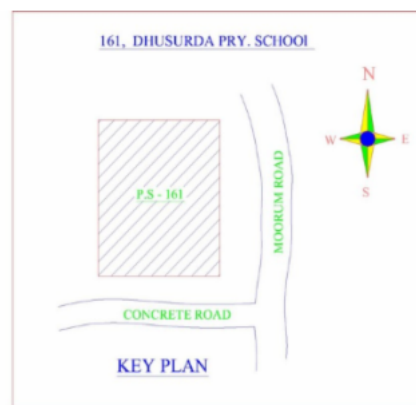

নির্বাচক নিবন্ধন আধিকারিকের স্বাক্ষর

Nazri Naksha

Google Map View

Polling Station Building Front View

Polling Station Front View

Cad View

Key MAP View

1 নাম : সেক আলাম হোসেন পিতার নাম: সেক সাওকত আলি বাড়ির নং : n0140 বয়স : 40 লিঙ্গ : পুরুষ	ZCO1481001 ফটো উপলব্ধ	2 নাম : রনজিলা বিবি স্বামীর নাম: সেক আলাম হোসেন বাড়ির নং : n0140 বয়স : 34 লিঙ্গ : মহিলা	ZCO1578202 ফটো উপলব্ধ	3 নাম : সেক জাহাঙ্গীর পিতার নাম: সেক সাওকত আলি বাড়ির নং : n0142 বয়স : 41 লিঙ্গ : পুরুষ	KQH2838639 ফটো উপলব্ধ
4 নাম : শিল্পী জানা প্রামাণিক স্বামীর নাম: অমল প্রামাণিক বাড়ির নং : 01 বয়স : 24 লিঙ্গ : মহিলা	ZCO2660652 ফটো উপলব্ধ	5 নাম : মঞ্জিলা খাতুন স্বামীর নাম: সেক সাদ্দাম বাড়ির নং : এন001 বয়স : 26 লিঙ্গ : মহিলা	ZCO2731966 ফটো উপলব্ধ	6 নাম : সুমন ঘড়াই পিতার নাম: স্বপন ঘড়াই বাড়ির নং : এন0 বয়স : 23 লিঙ্গ : পুরুষ	ZCO2843522 ফটো উপলব্ধ
7 নাম : সেক মুক্তো হোসেন পিতার নাম: সেক সাওকত আলি বাড়ির নং : n0142 বয়স : 28 লিঙ্গ : পুরুষ	ZCO2142479 ফটো উপলব্ধ	8 নাম : রাখী আচার্য স্বামীর নাম: বিমল আচার্য বাড়ির নং : n0040 বয়স : 38 লিঙ্গ : মহিলা	KQH2767309 ফটো উপলব্ধ	9 নাম : কাকলি আচার্য দলুই স্বামীর নাম: সুজন আচার্য বাড়ির নং : নং 023 বয়স : 25 লিঙ্গ : মহিলা	ZCO2843035 ফটো উপলব্ধ
10 নাম : সুস্মিতা আচার্য পিতার নাম: বিমল আচার্য বাড়ির নং : নং 040 বয়স : 21 লিঙ্গ : মহিলা	ZCO2837995 ফটো উপলব্ধ	11 নাম : সঞ্জয় আচার্য পিতার নাম: বিমল আচার্য বাড়ির নং : নং 040 বয়স : 21 লিঙ্গ : পুরুষ	ZCO2837938 ফটো উপলব্ধ	12 নাম : বিজয় আচার্য পিতার নাম: বকুল আচার্য বাড়ির নং : n0040 বয়স : 32 লিঙ্গ : পুরুষ	ZCO1694660 ফটো উপলব্ধ
13 নাম : রাখী আচার্য স্বামীর নাম: বিজয় আচার্য বাড়ির নং : নং 011 বয়স : 25 লিঙ্গ : মহিলা	ZCO2752848 ফটো উপলব্ধ	14 নাম : আরতি আচার্য স্বামীর নাম: বঙ্কিম আচার্য বাড়ির নং : n0037 বয়স : 58 লিঙ্গ : মহিলা	WB/31/213/207123 ফটো উপলব্ধ	15 নাম : বিমল আচার্য পিতার নাম: অতুল চন্দ্র আচার্য বাড়ির নং : n0040 বয়স : 44 লিঙ্গ : পুরুষ	KQH2089894 ফটো উপলব্ধ
16 নাম : সুজন আচার্য পিতার নাম: বিকাশ আচার্য বাড়ির নং : n0040 বয়স : 30 লিঙ্গ : পুরুষ	ZCO1940089 ফটো উপলব্ধ	17 নাম : রুমা আচার্য স্বামীর নাম: বিকাশ আচার্য বাড়ির নং : n0040 বয়স : 53 লিঙ্গ : মহিলা	WB/31/213/207125 ফটো উপলব্ধ	18 নাম : বিকাশ আচার্য পিতার নাম: অতুল আচার্য বাড়ির নং : n0040 বয়স : 59 লিঙ্গ : পুরুষ	ZCO2447555 ফটো উপলব্ধ
19 নাম : মিত্র আচার্য স্বামীর নাম: বকুল আচার্য বাড়ির নং : n0040 বয়স : 58 লিঙ্গ : মহিলা	WB/31/213/207124 ফটো উপলব্ধ	20 নাম : বকুল আচার্য পিতার নাম: অতুল আচার্য বাড়ির নং : n0040 বয়স : 61 লিঙ্গ : পুরুষ	WB/31/213/207304 ফটো উপলব্ধ	21 নাম : বিমল কিস্কু পিতার নাম: নরেন কিস্কু বাড়ির নং : n0164 বয়স : 27 লিঙ্গ : পুরুষ	ZCO2190023 ফটো উপলব্ধ
22 নাম : মালা কিস্কু পিতার নাম: নরেন কিস্কু বাড়ির নং : 16 বয়স : 26 লিঙ্গ : মহিলা	ZCO2590750 ফটো উপলব্ধ	23 নাম : পানী মুর্মু(কিস্কু) স্বামীর নাম: বরেন কিস্কু বাড়ির নং : n0122 বয়স : 33 লিঙ্গ : মহিলা	ZCO2046712 ফটো উপলব্ধ	24 নাম : সনাতন কিস্কু পিতার নাম: ভগত কিস্কু বাড়ির নং : n0122 বয়স : 29 লিঙ্গ : পুরুষ	ZCO2046837 ফটো উপলব্ধ
25 নাম : পান কিস্কু স্বামীর নাম: নরেন কিস্কু বাড়ির নং : n0122 বয়স : 48 লিঙ্গ : মহিলা	KQH1748540 ফটো উপলব্ধ	26 নাম : ফুলমনি কিস্কু স্বামীর নাম: ভগত কিস্কু বাড়ির নং : n0122 বয়স : 60 লিঙ্গ : মহিলা	KQH1748557 ফটো উপলব্ধ	27 নাম : হরেন কিস্কু পিতার নাম: ভগত কিস্কু বাড়ির নং : n0122 বয়স : 39 লিঙ্গ : পুরুষ	KQH2827822 ফটো উপলব্ধ
28 নাম : ভগত কিস্কু পিতার নাম: লক্ষ্মণ কিস্কু বাড়ির নং : n0122 বয়স : 71 লিঙ্গ : পুরুষ	WB/31/213/207234 ফটো উপলব্ধ	29 নাম : নরেন কিস্কু পিতার নাম: ভগত কিস্কু বাড়ির নং : n0122 বয়স : 51 লিঙ্গ : পুরুষ	ZCO2751162 ফটো উপলব্ধ	30 নাম : পিঙ্কি কিস্কু স্বামীর নাম: হরেন কিস্কু বাড়ির নং : n0122 বয়স : 32 লিঙ্গ : মহিলা	ZCO1694603 ফটো উপলব্ধ