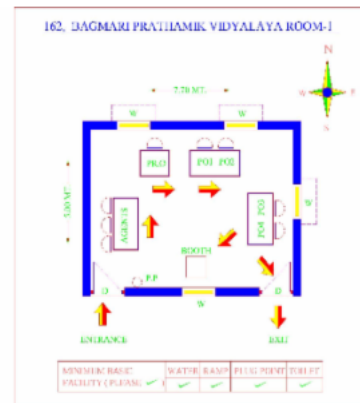

নির্বাচক নিবন্ধন আধিকারিকের স্বাক্ষর

Nazri Naksha

Google Map View

Polling Station Building Front View

Polling Station Front View

Cad View

Key MAP View

1 নাম : নিযাজী দাস স্বামীর নাম: নিরঞ্জন দাস বাড়ির নং : n0067 বয়স : 62 লিঙ্গ : মহিলা	ZCO2668531 ফটো উপলব্ধ	2 নাম : রামকৃষ্ণ দাস পিতার নাম: নিরঞ্জন দাস বাড়ির নং : n0067 বয়স : 42 লিঙ্গ : পুরুষ	KQH2138139 ফটো উপলব্ধ	3 নাম : মিতা দাস স্বামীর নাম: রামকৃষ্ণ দাস বাড়ির নং : n0067 বয়স : 37 লিঙ্গ : মহিলা	KQH2828309 ফটো উপলব্ধ
4 নাম : প্রসেনজীৎ দাস পিতার নাম: রামকৃষ্ণ দাস বাড়ির নং : এন0066 বয়স : 21 লিঙ্গ : পুরুষ	ZCO2879401 ফটো উপলব্ধ	5 নাম : আশিষ কর পিতার নাম: রাধাশ্যাম কর বাড়ির নং : এন0003 বয়স : 22 লিঙ্গ : পুরুষ	ZCO2859817 ফটো উপলব্ধ	6 নাম : মিনতী দাস স্বামীর নাম: কোকন বিণ্ডু দাস বাড়ির নং : এন0009 পাট নং-163 বয়স : 39 লিঙ্গ : মহিলা	ZCO2760742 ফটো উপলব্ধ
7 নাম : কোকন বিণ্ডু দাস পিতার নাম: বিণ্ডু দাস বাড়ির নং : এন0009 পাট নং-163 বয়স : 51 লিঙ্গ : পুরুষ	ZCO2760759 ফটো উপলব্ধ	8 নাম : মানস কুমার কর পিতার নাম: গোপালচন্দ্র কর বাড়ির নং : n0013 বয়স : 46 লিঙ্গ : পুরুষ	KQH1747468 ফটো উপলব্ধ	9 নাম : অসিত কর পিতার নাম: সুবল কর বাড়ির নং : n0006 বয়স : 56 লিঙ্গ : পুরুষ	ZCO2663854 ফটো উপলব্ধ
10 নাম : নিমাই কর পিতার নাম: মাধব কর বাড়ির নং : এন0003 বয়স : 39 লিঙ্গ : পুরুষ	KQH2828119 ফটো উপলব্ধ	11 নাম : শুভদীপ কর পিতার নাম: শম্ভুনাথ কর বাড়ির নং : এন0036 বয়স : 24 লিঙ্গ : পুরুষ	ZCO2577385 ফটো উপলব্ধ	12 নাম : সুব্রনা কর স্বামীর নাম: প্রদীপ কুমার কর বাড়ির নং : n0002 বয়স : 29 লিঙ্গ : মহিলা	ZCO2060671 ফটো উপলব্ধ
13 নাম : আরতি কর স্বামীর নাম: প্রফুল্ল কর বাড়ির নং : n0009 বয়স : 71 লিঙ্গ : মহিলা	WB/31/213/210422 ফটো উপলব্ধ	14 নাম : রূপালী কর স্বামীর নাম: শম্ভুনাথ কর বাড়ির নং : n0008 বয়স : 42 লিঙ্গ : মহিলা	KQH2139228 ফটো উপলব্ধ	15 নাম : শম্ভুনাথ কর পিতার নাম: সুবলচন্দ্র কর বাড়ির নং : n0008 বয়স : 50 লিঙ্গ : পুরুষ	KQH1277565 ফটো উপলব্ধ
16 নাম : সুরজিত রানা পিতার নাম: কেদার রানা বাড়ির নং : n0007 বয়স : 33 লিঙ্গ : পুরুষ	ZCO1578244 ফটো উপলব্ধ	17 নাম : পূর্ণিমা কর স্বামীর নাম: দেবকুমার কর বাড়ির নং : n0007 বয়স : 43 লিঙ্গ : মহিলা	KQH2137487 ফটো উপলব্ধ	18 নাম : দীপালী কর স্বামীর নাম: বিমল কর বাড়ির নং : n0007 বয়স : 61 লিঙ্গ : মহিলা	WB/31/213/210397 ফটো উপলব্ধ
19 নাম : বিমলকুমার কর পিতার নাম: গৌর কর বাড়ির নং : n0007 বয়স : 68 লিঙ্গ : পুরুষ	WB/31/213/210388 ফটো উপলব্ধ	20 নাম : মিনতী কর স্বামীর নাম: অসিত কর বাড়ির নং : n0006 বয়স : 52 লিঙ্গ : মহিলা	WB/31/213/210703 ফটো উপলব্ধ	21 নাম : লক্ষ্মন চন্দ্র কর পিতার নাম: ভুবন চন্দ্র কর বাড়ির নং : n0004 বয়স : 44 লিঙ্গ : পুরুষ	KQH2634061 ফটো উপলব্ধ
22 নাম : কবিতা রাণী কর স্বামীর নাম: রামচন্দ্র কর বাড়ির নং : n0004 বয়স : 49 লিঙ্গ : মহিলা	KQH2137453 ফটো উপলব্ধ	23 নাম : অঞ্জলি কর স্বামীর নাম: ভুবন চন্দ্র কর বাড়ির নং : n0004 বয়স : 69 লিঙ্গ : মহিলা	WB/31/213/210093 ফটো উপলব্ধ	24 নাম : ভুবনচন্দ্র কর পিতার নাম: কার্তিক কর বাড়ির নং : n0004 বয়স : 75 লিঙ্গ : পুরুষ	WB/31/213/210683 ফটো উপলব্ধ
25 নাম : ঝুনু কর স্বামীর নাম: নিমাই কর বাড়ির নং : n0003 বয়স : 40 লিঙ্গ : মহিলা	KQH2828101 ফটো উপলব্ধ	26 নাম : সন্ধ্যা কর স্বামীর নাম: রাধাশ্যাম কর বাড়ির নং : n0003 বয়স : 49 লিঙ্গ : মহিলা	KQH1749878 ফটো উপলব্ধ	27 নাম : রাধাশ্যাম কর পিতার নাম: মাধব কর বাড়ির নং : n0003 বয়স : 53 লিঙ্গ : পুরুষ	WB/31/213/210438 ফটো উপলব্ধ
28 নাম : মাধবচন্দ্র কর পিতার নাম: ক্ষেত্র কর বাড়ির নং : n0003 বয়স : 85 লিঙ্গ : পুরুষ	WB/31/213/210491 ফটো উপলব্ধ	29 নাম : পুতুল কর স্বামীর নাম: বসন্ত কর বাড়ির নং : n0002 বয়স : 56 লিঙ্গ : মহিলা	ZCO2965333 ফটো উপলব্ধ	30 নাম : জয়ন্তী কর স্বামীর নাম: শ্রীমন্ত কর বাড়ির নং : n0002 বয়স : 41 লিঙ্গ : মহিলা	KQH2137479 ফটো উপলব্ধ