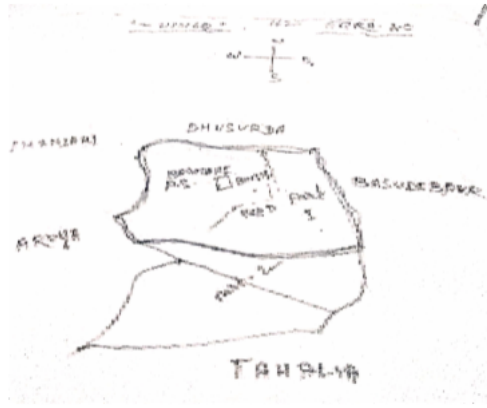

Nazri Naksha