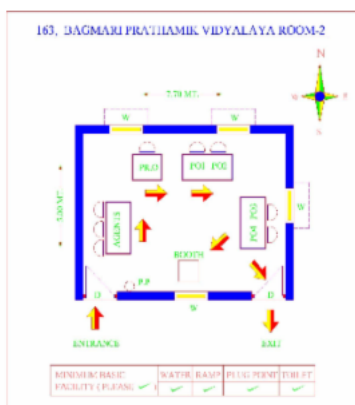

নির্বাচক নিবন্ধন আধিকারিকের স্বাক্ষর

Nazri Naksha

Google Map View

Polling Station Building Front View

Polling Station Front View

Cad View

Key MAP View

1 নাম : সঞ্জয় গিরি পিতার নাম: গনেশচন্দ্র গিরি বাড়ির নং : n0144 বয়স : 27 লিঙ্গ : পুরুষ	ZCO2190387 ফটো উপলব্ধ	2 নাম : সৃজন কুণ্ডু পিতার নাম: বীরেন কুণ্ডু বাড়ির নং : এন0012 বয়স : 22 লিঙ্গ : পুরুষ	ZCO2783439 ফটো উপলব্ধ	3 নাম : সুমন কুণ্ডু পিতার নাম: গজেন্দ্র নাথ কুণ্ডু বাড়ির নং : এন0003 বয়স : 22 লিঙ্গ : পুরুষ	ZCO2779437 ফটো উপলব্ধ
4 নাম : মৌসুমী কুণ্ডু স্বামীর নাম: ব্রজেন্দ্র কুণ্ডু বাড়ির নং : n0003 বয়স : 41 লিঙ্গ : মহিলা	KQH2634095 ফটো উপলব্ধ	5 নাম : সুপর্ণা কুন্ডু স্বামীর নাম: তপন কুন্ডু বাড়ির নং : n0011 বয়স : 42 লিঙ্গ : মহিলা	KQH2137537 ফটো উপলব্ধ	6 নাম : মনীষা কুন্ডু পিতার নাম: জীবনকৃষ্ণ কুন্ডু বাড়ির নং : এন0008 বয়স : 26 লিঙ্গ : মহিলা	ZCO2297596 ফটো উপলব্ধ
7 নাম : সেফালী মাইতি স্বামীর নাম: আশিষ মাইতি বাড়ির নং : n0007 বয়স : 40 লিঙ্গ : মহিলা	KQH2137545 ফটো উপলব্ধ	8 নাম : জীবন কৃষ্ণ কুণ্ডু পিতার নাম: শ্রীহরি কুণ্ডু বাড়ির নং : n0008 বয়স : 61 লিঙ্গ : পুরুষ	ZCO2507465 ফটো উপলব্ধ	9 নাম : সবিতা কুণ্ডু স্বামীর নাম: দিবাকর কুন্ডু বাড়ির নং : n0002 বয়স : 50 লিঙ্গ : মহিলা	KQH2137586 ফটো উপলব্ধ
10 নাম : শ্রাবন কুণ্ডু পিতার নাম: তপন কুণ্ডু বাড়ির নং : এন0011 বয়স : 22 লিঙ্গ : পুরুষ	ZCO2783413 ফটো উপলব্ধ	11 নাম : কার্তিকচন্দ্র কুণ্ডু পিতার নাম: শ্রীহরি কুণ্ডু বাড়ির নং : n0004 বয়স : 85 লিঙ্গ : পুরুষ	WB/31/213/210696 ফটো উপলব্ধ	12 নাম : মধুমিতা কুন্ডু স্বামীর নাম: গজেন্দ্রনাথ কুন্ডু বাড়ির নং : n0003 বয়স : 49 লিঙ্গ : মহিলা	KQH2137610 ফটো উপলব্ধ
13 নাম : ভারতী কুণ্ডু স্বামীর নাম: রাজেন্দ্র কুণ্ডু বাড়ির নং : n0003 বয়স : 49 লিঙ্গ : মহিলা	KQH1276625 ফটো উপলব্ধ	14 নাম : রাজেন্দ্রনাথ কুন্ডু পিতার নাম: শিবশঙ্কর কুন্ডু বাড়ির নং : n0003 বয়স : 53 লিঙ্গ : পুরুষ	KQH1747419 ফটো উপলব্ধ	15 নাম : ব্রজেন্দ্রনাথ কুণ্ডু পিতার নাম: শিবশঙ্কর কুণ্ডু বাড়ির নং : n0003 বয়স : 53 লিঙ্গ : পুরুষ	WB/31/213/210609 ফটো উপলব্ধ
16 নাম : গজেন্দ্রনাথ কুণ্ডু পিতার নাম: শিবশঙ্কর কুণ্ডু বাড়ির নং : n0003 বয়স : 60 লিঙ্গ : পুরুষ	WB/31/213/210398 ফটো উপলব্ধ	17 নাম : দুর্গামণী কুণ্ডু স্বামীর নাম: শিবশঙ্কর কুণ্ডু বাড়ির নং : n0003 বয়স : 75 লিঙ্গ : মহিলা	WB/31/213/210316 ফটো উপলব্ধ	18 নাম : দিবাকর কুণ্ডু পিতার নাম: গৌরীশঙ্কর কুণ্ডু বাড়ির নং : n0002 বয়স : 54 লিঙ্গ : পুরুষ	ZCO2925238 ফটো উপলব্ধ
19 নাম : তপন কুণ্ডু পিতার নাম: বনবিহারী কুণ্ডু বাড়ির নং : n0011 বয়স : 56 লিঙ্গ : পুরুষ	WB/31/213/210631 ফটো উপলব্ধ	20 নাম : মানস কুন্ডু পিতার নাম: স্বপন কুন্ডু বাড়ির নং : n0010 বয়স : 34 লিঙ্গ : পুরুষ	ZCO1695170 ফটো উপলব্ধ	21 নাম : মিলন কুন্ডু পিতার নাম: স্বপন কুন্ডু বাড়ির নং : n0010 বয়স : 35 লিঙ্গ : পুরুষ	ZCO1481589 ফটো উপলব্ধ
22 নাম : সবিতা কুণ্ডু স্বামীর নাম: স্বপন কুণ্ডু বাড়ির নং : n0010 বয়স : 53 লিঙ্গ : মহিলা	WB/31/213/210591 ফটো উপলব্ধ	23 নাম : স্বপন কুণ্ডু পিতার নাম: বনবিহারী কুণ্ডু বাড়ির নং : n0010 বয়স : 60 লিঙ্গ : পুরুষ	KQH2690063 ফটো উপলব্ধ	24 নাম : কাজল কুণ্ডু স্বামীর নাম: লক্ষ্মী কুণ্ডু বাড়ির নং : n0009 বয়স : 68 লিঙ্গ : মহিলা	WB/31/213/210314 ফটো উপলব্ধ
25 নাম : প্রীতিলতা সাউ মাইতি স্বামীর নাম: দেবব্রত মাইতি বাড়ির নং : n0007 বয়স : 52 লিঙ্গ : মহিলা	ZCO1757921 ফটো উপলব্ধ	26 নাম : অমিতা কুণ্ডু স্বামীর নাম: গৌতম কুণ্ডু বাড়ির নং : n0007 বয়স : 44 লিঙ্গ : মহিলা	KQH2804532 ফটো উপলব্ধ	27 নাম : গৌতম কুণ্ডু পিতার নাম: গনেশ কুণ্ডু বাড়ির নং : n0007 বয়স : 51 লিঙ্গ : পুরুষ	WB/31/213/210304 ফটো উপলব্ধ
28 নাম : সন্ধ্যারানী কুণ্ডু স্বামীর নাম: গনেশ কুণ্ডু বাড়ির নং : n0007 বয়স : 71 লিঙ্গ : মহিলা	WB/31/213/210635 ফটো উপলব্ধ	29 নাম : অলকা কুণ্ডু স্বামীর নাম: যোগেন্দ্র কুণ্ডু বাড়ির নং : n0006 বয়স : 69 লিঙ্গ : মহিলা	WB/31/213/210374 ফটো উপলব্ধ	30 নাম : যোগেন্দ্রনাথ কুণ্ডু পিতার নাম: শ্রীহরি কুণ্ডু বাড়ির নং : n0006 বয়স : 77 লিঙ্গ : পুরুষ	WB/31/213/210528 ফটো উপলব্ধ