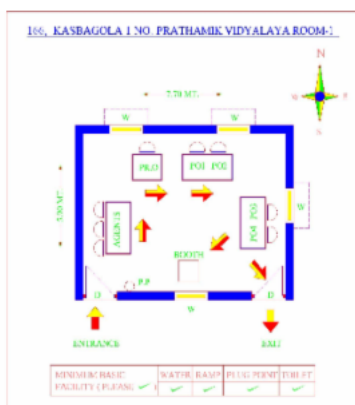

নির্বাচক নিবন্ধন আধিকারিকের স্বাক্ষর

Nazri Naksha

Google Map View

Polling Station Building Front View

Polling Station Front View

Cad View

Key MAP View

1 নাম : রেজাউল সেক পিতার নাম: ইসরাফিল সেক বাড়ির নং : n0241 বয়স : 30 লিঙ্গ : পুরুষ	ZCO1986363 ফটো উপলব্ধ	2 নাম : সায়নাজ বিবি স্বামীর নাম: ইসমাইল সেক বাড়ির নং : n0241 বয়স : 32 লিঙ্গ : মহিলা	ZCO1986413 ফটো উপলব্ধ	3 নাম : সেখ ইসমাইল পিতার নাম: সেখ ইসরাফিল বাড়ির নং : n0241 বয়স : 46 লিঙ্গ : পুরুষ	KQH2096329 ফটো উপলব্ধ
4 নাম : সেক আলাম পিতার নাম: সেক নুরুল হোদা বাড়ির নং : n0024 বয়স : 28 লিঙ্গ : পুরুষ	ZCO1941038 ফটো উপলব্ধ	5 নাম : মুন্না হোসেন সেক পিতার নাম: নুরুল হোদা সেক বাড়ির নং : n0024 বয়স : 38 লিঙ্গ : পুরুষ	ZCO1941012 ফটো উপলব্ধ	6 নাম : সেক নুরুল হোদা পিতার নাম: ইসলে উদ্দিন বাড়ির নং : n0024 বয়স : 74 লিঙ্গ : পুরুষ	KQH0091561 ফটো উপলব্ধ
7 নাম : সানাউল সেক পিতার নাম: ইসরাফিল সেক বাড়ির নং : n0240 বয়স : 35 লিঙ্গ : পুরুষ	ZCO1986389 ফটো উপলব্ধ	8 নাম : জাহানারা বিবি স্বামীর নাম: ইসরাফিল সেক বাড়ির নং : n0240 বয়স : 60 লিঙ্গ : মহিলা	ZCO2360485 ফটো উপলব্ধ	9 নাম : সাবিনা ইয়াসিন স্বামীর নাম: সফিউল্লা খাঁন বাড়ির নং : n0230 বয়স : 35 লিঙ্গ : মহিলা	ZCO1589944 ফটো উপলব্ধ
10 নাম : বানু বিবি স্বামীর নাম: জইরুদ্দিন সেক বাড়ির নং : n0253 বয়স : 65 লিঙ্গ : মহিলা	WB/31/213/219280 ফটো উপলব্ধ	11 নাম : সানারা বিবি স্বামীর নাম: সেক রাজাবালি হোসেন বাড়ির নং : n0021 বয়স : 51 লিঙ্গ : মহিলা	KQH1271683 ফটো উপলব্ধ	12 নাম : কমরুন বিবি স্বামীর নাম: পয়রাজুদ্দিন সেখ বাড়ির নং : n0051 বয়স : 63 লিঙ্গ : মহিলা	ZCO1482314 ফটো উপলব্ধ
13 নাম : মরিয়ান বিবি স্বামীর নাম: জাকির সেক বাড়ির নং : n0276 বয়স : 52 লিঙ্গ : মহিলা	WB/31/213/216389 ফটো উপলব্ধ	14 নাম : মইজুদ্দিন সেখ পিতার নাম: জইরুদ্দিন সেখ বাড়ির নং : n0263 বয়স : 43 লিঙ্গ : পুরুষ	KQH2634921 ফটো উপলব্ধ	15 নাম : মেরজান বিবি স্বামীর নাম: আয়শান খাঁ বাড়ির নং : n0044 বয়স : 50 লিঙ্গ : মহিলা	KQH2145969 ফটো উপলব্ধ
16 নাম : সেক খালেদ হোসেন পিতার নাম: সেক নুরুল হোদা বাড়ির নং : এন061 বয়স : 48 লিঙ্গ : পুরুষ	KQH2770444 ফটো উপলব্ধ	17 নাম : সেক মাম্মান পিতার নাম: সেক নেজামুদ্দিন বাড়ির নং : n0030 বয়স : 61 লিঙ্গ : পুরুষ	KQH0092585 ফটো উপলব্ধ	18 নাম : জিনারা বিবি স্বামীর নাম: সেক মাম্মান বাড়ির নং : n0031 বয়স : 54 লিঙ্গ : মহিলা	KQH2770535 ফটো উপলব্ধ
19 নাম : সেক জাফার পিতার নাম: সেক নেজামুদ্দিন বাড়ির নং : n0033 বয়স : 51 লিঙ্গ : পুরুষ	KQH0092627 ফটো উপলব্ধ	20 নাম : সেক বসিরুদ্দিন পিতার নাম: সেখ সেকাবত বাড়ির নং : n0034 বয়স : 83 লিঙ্গ : পুরুষ	KQH0092650 ফটো উপলব্ধ	21 নাম : সেক সফিরুদ্দিন পিতার নাম: সেক বসিরুদ্দিন বাড়ির নং : n0034 বয়স : 35 লিঙ্গ : পুরুষ	ZCO1482348 ফটো উপলব্ধ
22 নাম : সেক সাবির পিতার নাম: সেক বসিরুদ্দিন বাড়ির নং : n0034 বয়স : 47 লিঙ্গ : পুরুষ	ZCO1384882 ফটো উপলব্ধ	23 নাম : কাসিরুদ্দিন সেক পিতার নাম: বসিরুদ্দিন সেক বাড়ির নং : n0034 বয়স : 40 লিঙ্গ : পুরুষ	ZCO1384874 ফটো উপলব্ধ	24 নাম : হাসিনা বিবি স্বামীর নাম: কাশিরুদ্দিন বিবি বাড়ির নং : n0034 বয়স : 38 লিঙ্গ : মহিলা	ZCO1384965 ফটো উপলব্ধ
25 নাম : ফাতেমা বিবি স্বামীর নাম: সেক বসিরুদ্দিন বাড়ির নং : n0035 বয়স : 73 লিঙ্গ : মহিলা	KQH0092668 ফটো উপলব্ধ	26 নাম : মালেকা বিবি স্বামীর নাম: সেক আসিরুদ্দিন বাড়ির নং : এন0036 বয়স : 51 লিঙ্গ : মহিলা	KQH0092676 ফটো উপলব্ধ	27 নাম : সাবেরা বিবি স্বামীর নাম: সেক খতিরুদ্দিন বাড়ির নং : n0038 বয়স : 43 লিঙ্গ : মহিলা	KQH2147098 ফটো উপলব্ধ
28 নাম : সেক খতিরুদ্দিন পিতার নাম: সেক বসিরুদ্দিন বাড়ির নং : n0040 বয়স : 46 লিঙ্গ : পুরুষ	KQH2147072 ফটো উপলব্ধ	29 নাম : সেক রবিউল পিতার নাম: সেক খতিরুদ্দিন বাড়ির নং : এন0251 বয়স : 21 লিঙ্গ : পুরুষ	ZCO2946911 ফটো উপলব্ধ	30 নাম : সোহানা বিবি স্বামীর নাম: সানাউল্লা বাড়ির নং : n0049 বয়স : 38 লিঙ্গ : মহিলা	ZCO1482298 ফটো উপলব্ধ