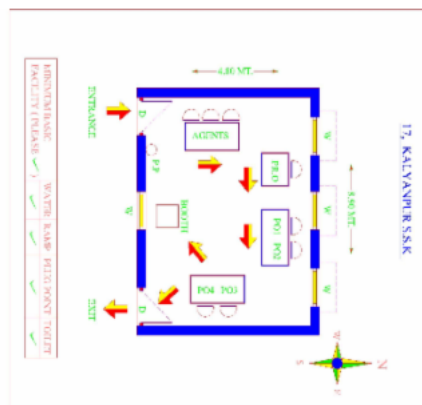

নির্বাচক নিবন্ধন আধিকারিকের স্বাক্ষর

Nazri Naksha

Google Map View

Polling Station Building Front View

Polling Station Front View

Cad View

Key MAP View

1 নাম : সন্ধ্যা দাস অধিকারী স্বামীর নাম: রফিকুল কামরুন নাহার বাড়ির নং : n0089 বয়স : 43 লিঙ্গ : মহিলা	KQH2020618 ফটো উপলব্ধ	2 নাম : কৌশিক জানা পিতার নাম: আশুতোষ জানা বাড়ির নং : n0011 বয়স : 45 লিঙ্গ : পুরুষ	KQH1727452 ফটো উপলব্ধ	3 নাম : শিউলী জানা স্বামীর নাম: কৌশিক জানা বাড়ির নং : n0011 বয়স : 30 লিঙ্গ : মহিলা	ZCO1904655 ফটো উপলব্ধ
4 নাম : রাখাকান্ত জানা পিতার নাম: হুমিকেশ জানা বাড়ির নং : n0016 বয়স : 29 লিঙ্গ : পুরুষ	ZCO2003697 ফটো উপলব্ধ	5 নাম : রজনীকান্ত জানা পিতার নাম: শ্রীনাথ জানা বাড়ির নং : n0048 বয়স : 55 লিঙ্গ : পুরুষ	WB/31/213/030162 ফটো উপলব্ধ	6 নাম : অন্নপূর্ণা জানা স্বামীর নাম: শ্রীনাথ জানা বাড়ির নং : n0048 বয়স : 71 লিঙ্গ : মহিলা	WB/31/213/030175 ফটো উপলব্ধ
7 নাম : লক্ষ্মীপ্রিয়া জানা স্বামীর নাম: অজয় জানা বাড়ির নং : n0047 বয়স : 38 লিঙ্গ : মহিলা	ZCO1328178 ফটো উপলব্ধ	8 নাম : অসীম জানা মায়ের নাম: সন্ধ্যারানী জানা বাড়ির নং : n0047 বয়স : 39 লিঙ্গ : পুরুষ	ZCO1233154 ফটো উপলব্ধ	9 নাম : সন্ধ্যারানী জানা স্বামীর নাম: পূর্ণচন্দ্র জানা বাড়ির নং : n0047 বয়স : 66 লিঙ্গ : মহিলা	WB/31/213/030503 ফটো উপলব্ধ
10 নাম : অজয় কুমার জানা পিতার নাম: যাদবেন্দ্র জানা বাড়ির নং : n0047 বয়স : 44 লিঙ্গ : পুরুষ	KQH2019289 ফটো উপলব্ধ	11 নাম : নমিতা জানা স্বামীর নাম: কালিপদ জানা বাড়ির নং : n0018 বয়স : 42 লিঙ্গ : মহিলা	ZCO1636414 ফটো উপলব্ধ	12 নাম : লক্ষী প্রিয়া জানা স্বামীর নাম: তাপস জানা বাড়ির নং : n0018 বয়স : 35 লিঙ্গ : মহিলা	ZCO1636448 ফটো উপলব্ধ
13 নাম : তাপস জানা পিতার নাম: কানাই জানা বাড়ির নং : n0018 বয়স : 52 লিঙ্গ : পুরুষ	WB/31/213/030212 ফটো উপলব্ধ	14 নাম : সুকৌতু জানা পিতার নাম: কানাই জানা বাড়ির নং : n0018 বয়স : 60 লিঙ্গ : পুরুষ	WB/31/213/030003 ফটো উপলব্ধ	15 নাম : দেবপ্রসাদ জানা পিতার নাম: তাপস কুমার জানা বাড়ির নং : এন0018 বয়স : 21 লিঙ্গ : পুরুষ	ZCO2928349 ফটো উপলব্ধ
16 নাম : হেমকান্ত জানা পিতার নাম: হুমিকেশ জানা বাড়ির নং : n0016 বয়স : 31 লিঙ্গ : পুরুষ	ZCO1770312 ফটো উপলব্ধ	17 নাম : বেলারানী জানা স্বামীর নাম: হুমিকেশ জানা বাড়ির নং : n0016 বয়স : 52 লিঙ্গ : মহিলা	WB/31/213/030591 ফটো উপলব্ধ	18 নাম : হুমিকেশ জানা পিতার নাম: ভুবন জানা বাড়ির নং : n0016 বয়স : 63 লিঙ্গ : পুরুষ	WB/31/213/030576 ফটো উপলব্ধ
19 নাম : দিপালী জানা স্বামীর নাম: অনিল কুমার জানা বাড়ির নং : n0015 বয়স : 32 লিঙ্গ : মহিলা	ZCO1904622 ফটো উপলব্ধ	20 নাম : অনিল কুমার জানা পিতার নাম: ফণীভূষণ জানা বাড়ির নং : n0015 বয়স : 39 লিঙ্গ : পুরুষ	KQH2669836 ফটো উপলব্ধ	21 নাম : কম্পনা জানা স্বামীর নাম: সুনীল জানা বাড়ির নং : n0015 বয়স : 47 লিঙ্গ : মহিলা	KQH1324227 ফটো উপলব্ধ
22 নাম : সুনীল জানা পিতার নাম: ফণীভূষণ জানা বাড়ির নং : n0015 বয়স : 54 লিঙ্গ : পুরুষ	WB/31/213/030351 ফটো উপলব্ধ	23 নাম : তারা জানা স্বামীর নাম: ফণীভূষণ জানা বাড়ির নং : n0015 বয়স : 82 লিঙ্গ : মহিলা	WB/31/213/030262 ফটো উপলব্ধ	24 নাম : আরতী জানা স্বামীর নাম: রবিপদ জানা বাড়ির নং : n0014 বয়স : 43 লিঙ্গ : মহিলা	KQH2019321 ফটো উপলব্ধ
25 নাম : রবিপদ জানা পিতার নাম: মনিভূষণ জানা বাড়ির নং : n0014 বয়স : 51 লিঙ্গ : পুরুষ	WB/31/213/030305 ফটো উপলব্ধ	26 নাম : বিমলা জানা স্বামীর নাম: মনিভূষণ জানা বাড়ির নং : n0014 বয়স : 75 লিঙ্গ : মহিলা	WB/31/213/030263 ফটো উপলব্ধ	27 নাম : বন্দনা জানা স্বামীর নাম: অজয় জানা বাড়ির নং : n0013 বয়স : 32 লিঙ্গ : মহিলা	ZCO1770569 ফটো উপলব্ধ
28 নাম : সুমনা জানা স্বামীর নাম: সুকৌতু জানা বাড়ির নং : n0013 বয়স : 54 লিঙ্গ : মহিলা	KQH1324219 ফটো উপলব্ধ	29 নাম : সুজয় জানা পিতার নাম: অশ্বিনী জানা বাড়ির নং : n0013 বয়স : 41 লিঙ্গ : পুরুষ	KQH2669828 ফটো উপলব্ধ	30 নাম : অজয় কুমার জানা পিতার নাম: অশ্বিনী জানা বাড়ির নং : n0013 বয়স : 44 লিঙ্গ : পুরুষ	KQH2019271 ফটো উপলব্ধ