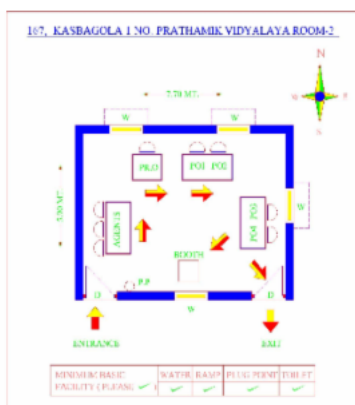

নির্বাচক নিবন্ধন আধিকারিকের স্বাক্ষর

Nazri Naksha

Google Map View

Polling Station Building Front View

Polling Station Front View

Cad View

Key MAP View

1 নাম : ইসুপ বেগ পিতার নাম : মনতাজ বেগ বাড়ির নং : n0002 বয়স : পুরুষ	KQH2634582 ফটো উপলব্ধ	2 নাম : সাজনা বিবি স্বামীর নাম : ইসুপ বেগ বাড়ির নং : n0002 বয়স : 31 লিঙ্গ : মহিলা	ZCO1831288 ফটো উপলব্ধ	3 নাম : সাহিনা বিবি স্বামীর নাম : রুকমুদীন বেগ বাড়ির নং : পাট নং-169 হাউস নং-এন0053 বয়স : 25 লিঙ্গ : মহিলা	WCI2119766 ফটো উপলব্ধ
4 নাম : বদরন বিবি স্বামীর নাম : খয়বর বাড়ির নং : n0017 বয়স : 76 লিঙ্গ : মহিলা	WB/31/213/216167 ফটো উপলব্ধ	5 নাম : আনোয়ারা বিবি স্বামীর নাম : হায়দার বাড়ির নং : n0106 বয়স : 50 লিঙ্গ : মহিলা	WB/31/213/216421 ফটো উপলব্ধ	6 নাম : আরিজা বিবি স্বামীর নাম : আবদুল সাত্তার সাহা বাড়ির নং : n0088 বয়স : 42 লিঙ্গ : মহিলা	KQH2829794 ফটো উপলব্ধ
7 নাম : মরিয়ম বিবি স্বামীর নাম : আবদুল জব্বার সাহা বাড়ির নং : n0088 বয়স : 45 লিঙ্গ : মহিলা	KQH2095339 ফটো উপলব্ধ	8 নাম : রুফেজা বিবি স্বামীর নাম : মুক্তার সাহা বাড়ির নং : n0088 বয়স : 34 লিঙ্গ : মহিলা	ZCO1830736 ফটো উপলব্ধ	9 নাম : রহিমা বিবি স্বামীর নাম : সেক রইদুল বাড়ির নং : এন0096 বয়স : 37 লিঙ্গ : মহিলা	ZCO1385210 ফটো উপলব্ধ
10 নাম : সুরজান বিবি স্বামীর নাম : সাদদাম সাহা বাড়ির নং : এন0096 বয়স : 30 লিঙ্গ : মহিলা	ZCO1941780 ফটো উপলব্ধ	11 নাম : সাদ্দাম সাহা পিতার নাম : তোরাব সাহা বাড়ির নং : এন0096 বয়স : 32 লিঙ্গ : পুরুষ	ZCO1697200 ফটো উপলব্ধ	12 নাম : নাসিমা বিবি স্বামীর নাম : রমজান সাহা বাড়ির নং : এন0096 বয়স : 34 লিঙ্গ : মহিলা	ZCO1830637 ফটো উপলব্ধ
13 নাম : রমজান সাহা পিতার নাম : তোরাব সাহা বাড়ির নং : n0096 বয়স : 39 লিঙ্গ : পুরুষ	ZCO0674135 ফটো উপলব্ধ	14 নাম : আমেনা বিবি স্বামীর নাম : তোরাব সাহা বাড়ির নং : n0096 বয়স : 64 লিঙ্গ : মহিলা	ZCO2421238 ফটো উপলব্ধ	15 নাম : জয়গুন বিবি স্বামীর নাম : মালেক সাহা বাড়ির নং : এন0101 বয়স : 37 লিঙ্গ : মহিলা	ZCO1830793 ফটো উপলব্ধ
16 নাম : মালেক সাহা পিতার নাম : ইমরান সাহা বাড়ির নং : এন0101 বয়স : 40 লিঙ্গ : পুরুষ	ZCO1580091 ফটো উপলব্ধ	17 নাম : রেহানা বিবি স্বামীর নাম : আসগর সাহা বাড়ির নং : n0101 বয়স : 40 লিঙ্গ : মহিলা	KQH2829877 ফটো উপলব্ধ	18 নাম : আসগর সাহা পিতার নাম : ইমরান সাহা বাড়ির নং : n0101 বয়স : 42 লিঙ্গ : পুরুষ	KQH2829885 ফটো উপলব্ধ
19 নাম : হুজাতুন বিবি স্বামীর নাম : আকবর সাহা বাড়ির নং : n0101 বয়স : 33 লিঙ্গ : মহিলা	ZCO1580109 ফটো উপলব্ধ	20 নাম : আকবর সাহা পিতার নাম : ইমরান সাহা বাড়ির নং : n0101 বয়স : 47 লিঙ্গ : পুরুষ	KQH2143279 ফটো উপলব্ধ	21 নাম : খোতজা বিবি স্বামীর নাম : ইমরান বাড়ির নং : n0101 বয়স : 78 লিঙ্গ : মহিলা	ZCO2463867 ফটো উপলব্ধ
22 নাম : সাইদান বিবি স্বামীর নাম : হাবিল বাড়ির নং : n0020 বয়স : 71 লিঙ্গ : মহিলা	ZCO2354603 ফটো উপলব্ধ	23 নাম : আনোয়ারা বিবি স্বামীর নাম : বাবুল সাহা বাড়ির নং : n0020 বয়স : 30 লিঙ্গ : মহিলা	ZCO1831007 ফটো উপলব্ধ	24 নাম : বাবুল সাহা পিতার নাম : হাবিল সাহা বাড়ির নং : n0020 বয়স : 42 লিঙ্গ : পুরুষ	ZCO1831015 ফটো উপলব্ধ
25 নাম : হারগুন বিবি স্বামীর নাম : সুকুমার সাহা বাড়ির নং : n0020 বয়স : 49 লিঙ্গ : মহিলা	ZCO2353985 ফটো উপলব্ধ	26 নাম : হাবিব সাহা পিতার নাম : সাবুল সাহা বাড়ির নং : n0016 বয়স : 45 লিঙ্গ : পুরুষ	KQH2145324 ফটো উপলব্ধ	27 নাম : সাবেরা বিবি স্বামীর নাম : নুরুলহুদা সেক বাড়ির নং : n0016 বয়স : 65 লিঙ্গ : মহিলা	WB/31/213/054585 ফটো উপলব্ধ
28 নাম : সামিউন বিবি স্বামীর নাম : আসিরগদ্দিন সাহা বাড়ির নং : n0012 বয়স : 39 লিঙ্গ : মহিলা	ZCO1385459 ফটো উপলব্ধ	29 নাম : জয়তুন খাতুন পিতার নাম : জালালউদ্দিন সাহা বাড়ির নং : n0012 বয়স : 46 লিঙ্গ : মহিলা	ZCO2396414 ফটো উপলব্ধ	30 নাম : জানানারা বিবি স্বামীর নাম : রাজ্জিন সাহা বাড়ির নং : n0030 বয়স : 59 লিঙ্গ : মহিলা	WB/31/213/216765 ফটো উপলব্ধ