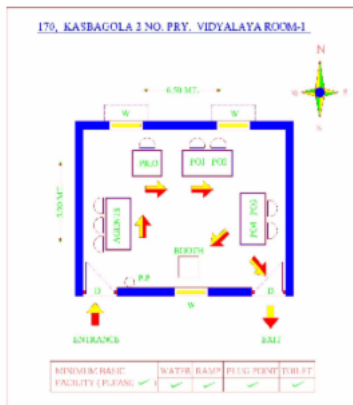

নির্বাচক নিবন্ধন আধিকারিকের স্বাক্ষর

Nazri Naksha

Google Map View

Polling Station Building Front View

Polling Station Front View

Cad View

Key MAP View

1 নাম : রাহেদা বিবি স্বামীর নাম: ওয়াদুল খান বাড়ির নং : n0087 বয়স : 58 লিঙ্গ : মহিলা	ZCO2429678	ফটো উপলব্ধ	2 নাম : পরিজানবিবি স্বামীর নাম: ফজলুল খাঁ বাড়ির নং : n0087 বয়স : 90 লিঙ্গ : মহিলা	WB/31/213/222626	ফটো উপলব্ধ	3 নাম : সাকিনা বিবি স্বামীর নাম: সাদ্দাম হোসেন খাঁ বাড়ির নং : n0085 বয়স : 32 লিঙ্গ : মহিলা	ZCO1832997	ফটো উপলব্ধ
4 নাম : সাদ্দাম হোসেন খাঁন পিতার নাম: লিয়াকত আলি খাঁন বাড়ির নং : n0085 বয়স : 34 লিঙ্গ : পুরুষ	ZCO1833243	ফটো উপলব্ধ	5 নাম : বইনুরনেশাবিবি স্বামীর নাম: লিয়াকত খাঁ বাড়ির নং : n0085 বয়স : 72 লিঙ্গ : মহিলা	ZCO2434918	ফটো উপলব্ধ	6 নাম : আকলিমান বিবি স্বামীর নাম: মালেক আলি খাঁ বাড়ির নং : n0083 বয়স : 51 লিঙ্গ : মহিলা	KQH1272228	ফটো উপলব্ধ
7 নাম : মালেক আলি খান্দন পিতার নাম: মুসলেম খাঁ বাড়ির নং : n0083 বয়স : 51 লিঙ্গ : পুরুষ	ZCO2410496	ফটো উপলব্ধ	8 নাম : সায়রা খাতুন পিতার নাম: আকবর খাঁন বাড়ির নং : n0068 বয়স : 33 লিঙ্গ : মহিলা	ZCO1832633	ফটো উপলব্ধ	9 নাম : আসরেকনবিবি স্বামীর নাম: আকবর খাঁ বাড়ির নং : n0068 বয়স : 70 লিঙ্গ : মহিলা	WB/31/213/222209	ফটো উপলব্ধ
10 নাম : আকবর খাঁ পিতার নাম: ইউনুস খাঁ বাড়ির নং : n0068 বয়স : 77 লিঙ্গ : পুরুষ	WB/31/213/222586	ফটো উপলব্ধ	11 নাম : আশরাফুল খাঁ পিতার নাম: সেরাজুল খাঁ বাড়ির নং : n0062 বয়স : 52 লিঙ্গ : পুরুষ	WB/31/213/222890	ফটো উপলব্ধ	12 নাম : জাফর আলি খাঁন পিতার নাম: বাসেদ খাঁন বাড়ির নং : n0056 বয়স : 40 লিঙ্গ : পুরুষ	KQH2769677	ফটো উপলব্ধ
13 নাম : জাবেদআলী খাঁন পিতার নাম: বাসেদ খাঁন বাড়ির নং : n0056 বয়স : 44 লিঙ্গ : পুরুষ	KQH2149003	ফটো উপলব্ধ	14 নাম : বাসেদ খাঁন পিতার নাম: বেলায়েত খাঁ বাড়ির নং : n0056 বয়স : 68 লিঙ্গ : পুরুষ	WB/31/213/222481	ফটো উপলব্ধ	15 নাম : সামাউন খাঁন পিতার নাম: গোফার খাঁন বাড়ির নং : n0003 বয়স : 60 লিঙ্গ : পুরুষ	ZCO2371284	ফটো উপলব্ধ
16 নাম : তনুজা বিবি স্বামীর নাম: সাদেক আলি খাঁন বাড়ির নং : n0115 বয়স : 37 লিঙ্গ : মহিলা	KQH2769776	ফটো উপলব্ধ	17 নাম : রিয়াজুদ্দিন শেখ পিতার নাম: আইনুদ্দিন শেখ বাড়ির নং : n0095 বয়স : 60 লিঙ্গ : পুরুষ	WB/31/213/222581	ফটো উপলব্ধ	18 নাম : রয়মনবিবি স্বামীর নাম: আইনুদ্দিন বাড়ির নং : n0095 বয়স : 85 লিঙ্গ : মহিলা	WB/31/213/222267	ফটো উপলব্ধ
19 নাম : শেখ জলফকার পিতার নাম: বায়জাত শেখ বাড়ির নং : n0043 বয়স : 56 লিঙ্গ : পুরুষ	KQH2692176	ফটো উপলব্ধ	20 নাম : তফরুণ নেশা বিবি স্বামীর নাম: বায়জাত শেখ বাড়ির নং : n0043 বয়স : 77 লিঙ্গ : মহিলা	KQH2692168	ফটো উপলব্ধ	21 নাম : সেখ সানাউদ্দিন পিতার নাম: সেখ নেমুদ্দিন বাড়ির নং : n0054 বয়স : 50 লিঙ্গ : পুরুষ	ZCO1581396	ফটো উপলব্ধ
22 নাম : চামেলী খাতুন বিবি স্বামীর নাম: সেলিম খাঁন বাড়ির নং : n0050 বয়স : 32 লিঙ্গ : মহিলা	ZCO1833169	ফটো উপলব্ধ	23 নাম : সেক উসিমুদ্দীন পিতার নাম: সেক রইমুদ্দিন বাড়ির নং : n0081 বয়স : 33 লিঙ্গ : পুরুষ	ZCO1698570	ফটো উপলব্ধ	24 নাম : সাইদুন বিবি স্বামীর নাম: সেক রবিউল বাড়ির নং : n0081 বয়স : 34 লিঙ্গ : মহিলা	ZCO1581776	ফটো উপলব্ধ
25 নাম : শেখ রইমুদ্দিন পিতার নাম: রাজুদ্দিন শেখ বাড়ির নং : n0081 বয়স : 61 লিঙ্গ : পুরুষ	WB/31/213/222464	ফটো উপলব্ধ	26 নাম : আনোয়ারা বিবি স্বামীর নাম: আজিজুর খাঁন বাড়ির নং : n0066 বয়স : 33 লিঙ্গ : মহিলা	ZCO1832682	ফটো উপলব্ধ	27 নাম : আজিজুর খাঁন পিতার নাম: আবদুল খাঁন বাড়ির নং : n0066 বয়স : 38 লিঙ্গ : পুরুষ	KQH2769701	ফটো উপলব্ধ
28 নাম : আয়েসাবিবি স্বামীর নাম: আবদুল খাঁ বাড়ির নং : n0066 বয়স : 75 লিঙ্গ : মহিলা	WB/31/213/222734	ফটো উপলব্ধ	29 নাম : সেক আতাউল্লা পিতার নাম: সেক আবদুলআলিম বাড়ির নং : n0044 বয়স : 31 লিঙ্গ : পুরুষ	ZCO1832773	ফটো উপলব্ধ	30 নাম : হেদায়েতুল্লা শেখ পিতার নাম: এবাদুল্লা শেখ বাড়ির নং : n0044 বয়স : 39 লিঙ্গ : পুরুষ	ZCO1581628	ফটো উপলব্ধ