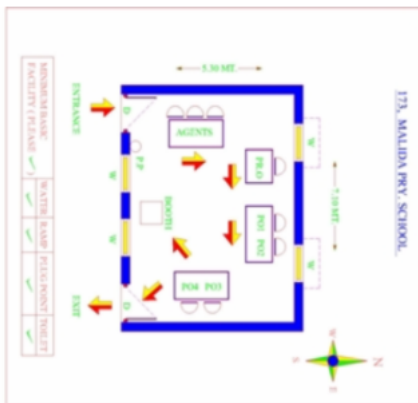

নির্বাচক নিবন্ধন আধিকারিকের স্বাক্ষর

Nazri Naksha

Google Map View

Polling Station Building Front View

Polling Station Front View

Cad View

Key MAP View

1 নাম : রঞ্জিত কুমার পাত্র পিতার নাম: রাজেন্দ্র পাত্র বাড়ির নং : n0003 বয়স : 48 লিঙ্গ : পুরুষ	KQH1266162 ফটো উপলব্ধ	2 নাম : মালতী পাত্র স্বামীর নাম: রঞ্জিত কুমার পাত্র বাড়ির নং : n0003 বয়স : 39 লিঙ্গ : মহিলা	KQH2832301 ফটো উপলব্ধ	3 নাম : যীশু জানা পিতার নাম: খগেন চন্দ্র জানা বাড়ির নং : n0109 বয়স : 34 লিঙ্গ : পুরুষ	ZCO1699487 ফটো উপলব্ধ
4 নাম : সুশীলা জানা স্বামীর নাম: পূর্ণ জানা বাড়ির নং : n0110 বয়স : 78 লিঙ্গ : মহিলা	WB/31/213/228385 ফটো উপলব্ধ	5 নাম : প্রদীপ জানা পিতার নাম: শ্রীনিবাস জানা বাড়ির নং : n0110 বয়স : 40 লিঙ্গ : পুরুষ	ZCO0692459 ফটো উপলব্ধ	6 নাম : পরেশচন্দ্র জানা পিতার নাম: হেমন্ত জানা বাড়ির নং : n0111 বয়স : 76 লিঙ্গ : পুরুষ	WB/31/213/228428 ফটো উপলব্ধ
7 নাম : বাসন্তী জানা স্বামীর নাম: পরেশ জানা বাড়ির নং : n0111 বয়স : 71 লিঙ্গ : মহিলা	KQH1272624 ফটো উপলব্ধ	8 নাম : ইন্দ্রজিৎ জানা পিতার নাম: পরেশ জানা বাড়ির নং : n0111 বয়স : 32 লিঙ্গ : পুরুষ	ZCO1943562 ফটো উপলব্ধ	9 নাম : সমীরন জানা পিতার নাম: পরেশ চন্দ্র জানা বাড়ির নং : n0111 বয়স : 39 লিঙ্গ : পুরুষ	KQH2772598 ফটো উপলব্ধ
10 নাম : সুধীর জানা পিতার নাম: নীলকণ্ঠ জানা বাড়ির নং : n0112 বয়স : 65 লিঙ্গ : পুরুষ	WB/31/213/228302 ফটো উপলব্ধ	11 নাম : শকুন্তলা জানা স্বামীর নাম: সুধীর জানা বাড়ির নং : n0112 বয়স : 59 লিঙ্গ : মহিলা	KQH2151991 ফটো উপলব্ধ	12 নাম : ভুবন জানা পিতার নাম: জনার্দন জানা বাড়ির নং : n0113 বয়স : 71 লিঙ্গ : পুরুষ	ZCO2393015 ফটো উপলব্ধ
13 নাম : রঞ্জিত জানা পিতার নাম: ভুবন জানা বাড়ির নং : n0113 বয়স : 39 লিঙ্গ : পুরুষ	ZCO1484518 ফটো উপলব্ধ	14 নাম : শান্তি জানা স্বামীর নাম: ভুবন জানা বাড়ির নং : n0113 বয়স : 61 লিঙ্গ : মহিলা	ZCO2392942 ফটো উপলব্ধ	15 নাম : নিমাই জানা পিতার নাম: ভুবন জানা বাড়ির নং : n0113 বয়স : 43 লিঙ্গ : পুরুষ	KQH2692523 ফটো উপলব্ধ
16 নাম : আল্পনা জানা স্বামীর নাম: সঞ্জিত জানা বাড়ির নং : n0113 বয়স : 35 লিঙ্গ : মহিলা	ZCO1582212 ফটো উপলব্ধ	17 নাম : সঞ্জিত জানা পিতার নাম: ভুবন জানা বাড়ির নং : n0113 বয়স : 35 লিঙ্গ : পুরুষ	ZCO1484450 ফটো উপলব্ধ	18 নাম : বাসন্তী জানা স্বামীর নাম: অতুল জানা বাড়ির নং : n0114 বয়স : 81 লিঙ্গ : মহিলা	WB/31/213/228326 ফটো উপলব্ধ
19 নাম : রতন জানা পিতার নাম: কমল জানা বাড়ির নং : n0114 বয়স : 37 লিঙ্গ : পুরুষ	ZCO1834068 ফটো উপলব্ধ	20 নাম : শ্রীনিবাস জানা পিতার নাম: গৌরহরী জানা বাড়ির নং : n0115 বয়স : 74 লিঙ্গ : পুরুষ	ZCO2410447 ফটো উপলব্ধ	21 নাম : ছবিরানী জানা স্বামীর নাম: শ্রীনিবাস জানা বাড়ির নং : n0115 বয়স : 71 লিঙ্গ : মহিলা	WB/31/213/228384 ফটো উপলব্ধ
22 নাম : বিভূতি জানা পিতার নাম: শ্রীনিবাস জানা বাড়ির নং : n0115 বয়স : 38 লিঙ্গ : পুরুষ	ZCO1834126 ফটো উপলব্ধ	23 নাম : গীতা জানা স্বামীর নাম: বিভূতি জানা বাড়ির নং : n0115 বয়স : 39 লিঙ্গ : মহিলা	ZCO1834118 ফটো উপলব্ধ	24 নাম : গুনাধর জানা পিতার নাম: শ্রীনিবাস জানা বাড়ির নং : n0115 বয়স : 34 লিঙ্গ : পুরুষ	ZCO1622877 ফটো উপলব্ধ
25 নাম : অজিত জানা পিতার নাম: শ্রীনিবাস জানা বাড়ির নং : n0115 বয়স : 32 লিঙ্গ : পুরুষ	ZCO1943588 ফটো উপলব্ধ	26 নাম : বর্না জানা (পাত্র) স্বামীর নাম: পুলিন জানা বাড়ির নং : n0115 বয়স : 37 লিঙ্গ : মহিলা	ZCO1261635 ফটো উপলব্ধ	27 নাম : বৈকুণ্ঠ জানা পিতার নাম: সনাতন জানা বাড়ির নং : n0116 বয়স : 85 লিঙ্গ : পুরুষ	KQH2152080 ফটো উপলব্ধ
28 নাম : গীতা রানী জানা স্বামীর নাম: বিমল কুমার জানা বাড়ির নং : n0117 বয়স : 48 লিঙ্গ : মহিলা	KQH1272145 ফটো উপলব্ধ	29 নাম : মৃত্যঞ্জয় জানা পিতার নাম: অমল্য জানা বাড়ির নং : n0117 বয়স : 38 লিঙ্গ : পুরুষ	KQH2832129 ফটো উপলব্ধ	30 নাম : রমেশচন্দ্র জানা পিতার নাম: হেমন্ত জানা বাড়ির নং : n0118 বয়স : 78 লিঙ্গ : পুরুষ	ZCO2405777 ফটো উপলব্ধ