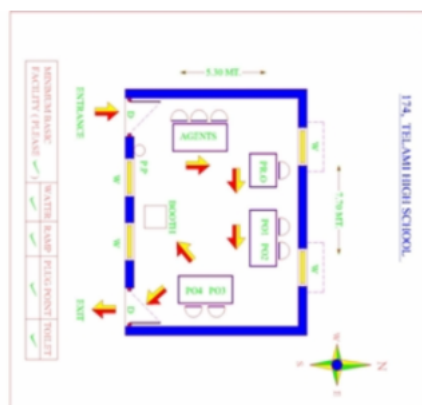

নির্বাচক নিবন্ধন আধিকারিকের স্বাক্ষর

Nazri Naksha

Google Map View

Polling Station Building Front View

Polling Station Front View

Cad View

Key MAP View

1 নাম : সাহিম খাঁন পিতার নাম: আবদুল করিম খাঁন বাড়ির নং : n0118 বয়স : 39 লিঙ্গ : পুরুষ	KQH2772127 ফটো উপলব্ধ	2 নাম : ময়রাজ আলি খান পিতার নাম: কাদের আলি খান বাড়ির নং : n0117 বয়স : 32 লিঙ্গ : পুরুষ	ZCO1834407 ফটো উপলব্ধ	3 নাম : হালিমা বিবি পিতার নাম: কাদের আলি খান বাড়ির নং : n0117 বয়স : 37 লিঙ্গ : মহিলা	ZCO1943836 ফটো উপলব্ধ
4 নাম : কাদের আলি খান পিতার নাম: ইসরাফিল খান বাড়ির নং : n0117 বয়স : 59 লিঙ্গ : পুরুষ	KQH2635159 ফটো উপলব্ধ	5 নাম : রইমুল্লা খান পিতার নাম: ইসরাফিল খান বাড়ির নং : n0117 বয়স : 48 লিঙ্গ : পুরুষ	KQH2635191 ফটো উপলব্ধ	6 নাম : চায়নাবিবি স্বামীর নাম: মোস্তফা খান বাড়ির নং : n0211 বয়স : 83 লিঙ্গ : মহিলা	ZCO2357713 ফটো উপলব্ধ
7 নাম : সালেহা বিবি স্বামীর নাম: মুরতজা খাঁ বাড়ির নং : n0208 বয়স : 41 লিঙ্গ : মহিলা	ZCO1699925 ফটো উপলব্ধ	8 নাম : ইরসাদ খাঁ পিতার নাম: মইবুব খাঁ বাড়ির নং : n0206 বয়স : 53 লিঙ্গ : পুরুষ	KQH2148351 ফটো উপলব্ধ	9 নাম : আসমিনা বিবি স্বামীর নাম: ইরসাদ খাঁ বাড়ির নং : n0205 বয়স : 51 লিঙ্গ : মহিলা	KQH1272376 ফটো উপলব্ধ
10 নাম : জামিল রহমান খাঁন পিতার নাম: আব্দুল করিম খাঁন বাড়ির নং : n0118 বয়স : 33 লিঙ্গ : পুরুষ	ZCO1834340 ফটো উপলব্ধ	11 নাম : চন্দা বিবি স্বামীর নাম: জামিল রহমান খাঁন বাড়ির নং : এন0118 বয়স : 26 লিঙ্গ : মহিলা	ZCO2611689 ফটো উপলব্ধ	12 নাম : লাডলি বিবি স্বামীর নাম: সাহিম খাঁন বাড়ির নং : n0118 বয়স : 30 লিঙ্গ : মহিলা	ZCO2144699 ফটো উপলব্ধ
13 নাম : মহম্মদ আমির খাঁন পিতার নাম: আবদুল করিম খাঁন বাড়ির নং : এন0118 বয়স : 21 লিঙ্গ : পুরুষ	ZCO2898427 ফটো উপলব্ধ	14 নাম : তোরাপ আলী খাঁন পিতার নাম: কাদের আলী খাঁন বাড়ির নং : n0117 বয়স : 35 লিঙ্গ : পুরুষ	ZCO1834381 ফটো উপলব্ধ	15 নাম : মৌসুমি বিবি স্বামীর নাম: ময়রাজ আলি খান বাড়ির নং : এন0117 বয়স : 22 লিঙ্গ : মহিলা	ZCO2845063 ফটো উপলব্ধ
16 নাম : ময়না বিবি স্বামীর নাম: তোরাপ আলি খাঁন বাড়ির নং : N0117 বয়স : 26 লিঙ্গ : মহিলা	ZCO2515211 ফটো উপলব্ধ	17 নাম : বিটু খাঁন পিতার নাম: ইরসাদ খাঁন বাড়ির নং : এন0206 বয়স : 24 লিঙ্গ : পুরুষ	ZCO2642320 ফটো উপলব্ধ	18 নাম : সুজয় আচার্য পিতার নাম: পাঁচ গোপাল আচার্য বাড়ির নং : n0187 বয়স : 41 লিঙ্গ : পুরুষ	ZCO1893460 ফটো উপলব্ধ
19 নাম : জাকির খাঁ পিতার নাম: লালু খাঁ বাড়ির নং : n0207 বয়স : 69 লিঙ্গ : পুরুষ	ZCO2359404 ফটো উপলব্ধ	20 নাম : আজিজুল খাঁ পিতার নাম: মওসন খাঁ বাড়ির নং : n0128 বয়স : 52 লিঙ্গ : পুরুষ	KQH2880359 ফটো উপলব্ধ	21 নাম : নজরুল খাঁ পিতার নাম: ইসরা ফীন খাঁ বাড়ির নং : n0135 বয়স : 58 লিঙ্গ : পুরুষ	WB/31/213/222799 ফটো উপলব্ধ
22 নাম : মিনাজুল খাঁন পিতার নাম: জাকির খাঁন বাড়ির নং : n0207 বয়স : 29 লিঙ্গ : পুরুষ	ZCO1834449 ফটো উপলব্ধ	23 নাম : সাফি খাঁন পিতার নাম: জাকির খাঁন বাড়ির নং : n0207 বয়স : 31 লিঙ্গ : পুরুষ	ZCO1834456 ফটো উপলব্ধ	24 নাম : আবদুল রোহিত খাঁন পিতার নাম: নজরুল খাঁন বাড়ির নং : এন0135 বয়স : 24 লিঙ্গ : পুরুষ	ZCO2643674 ফটো উপলব্ধ
25 নাম : সফিনা খাতুন পিতার নাম: জাকির খান বাড়ির নং : n0207 বয়স : 29 লিঙ্গ : মহিলা	ZCO2144665 ফটো উপলব্ধ	26 নাম : সবেদা বিবি স্বামীর নাম: সাফি খাঁন বাড়ির নং : n0207 বয়স : 30 লিঙ্গ : মহিলা	ZCO2051951 ফটো উপলব্ধ	27 নাম : নগমা খাতুন স্বামীর নাম: মিনাজুল খাঁন বাড়ির নং : n0207 বয়স : 22 লিঙ্গ : মহিলা	ZCO2926178 ফটো উপলব্ধ
28 নাম : আব্দুল তোহিত খাঁন পিতার নাম: নজরুল খাঁন বাড়ির নং : n0135 বয়স : 29 লিঙ্গ : পুরুষ	ZCO2051985 ফটো উপলব্ধ	29 নাম : আব্দুল অহিত খাঁন পিতার নাম: নজরুল খাঁন বাড়ির নং : n0135 বয়স : 30 লিঙ্গ : পুরুষ	ZCO2051993 ফটো উপলব্ধ	30 নাম : ইয়ারো আলি খাঁ পিতার নাম: আবেদ আলি খাঁ বাড়ির নং : n0225 বয়স : 34 লিঙ্গ : পুরুষ	KQH2149656 ফটো উপলব্ধ