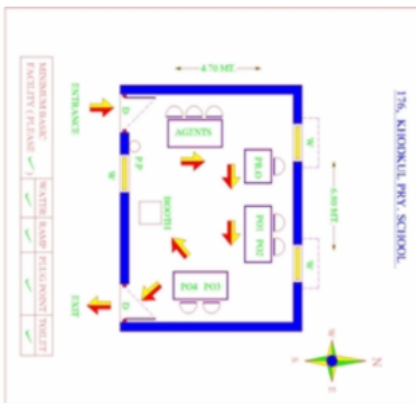

নির্বাচক নিবন্ধন আধিকারিকের স্বাক্ষর

Nazri Naksha

Google Map View

Polling Station Building Front View

Polling Station Front View

Cad View

Key MAP View

1 নাম : সুস্মিতা (পান্ডা) পতি স্বামীর নাম: দেবকুমার পতি বাড়ির নং : n0448 বয়স : 28 লিঙ্গ : মহিলা	ZCO2053049	ফটো উপলব্ধ	2 নাম : স্বর্ণলতা সাউ স্বামীর নাম: মৃগাক্ষ মাইতি বাড়ির নং : n0088 বয়স : 39 লিঙ্গ : মহিলা	KQH2770899	ফটো উপলব্ধ	3 নাম : অর্জুন কিসকু পিতার নাম: সুকুল কিসকু বাড়ির নং : n0177 বয়স : 31 লিঙ্গ : পুরুষ	ZCO2052660	ফটো উপলব্ধ
4 নাম : রুপাই কিসকু পিতার নাম: সুকুল কিসকু বাড়ির নং : n0177 বয়স : 31 লিঙ্গ : পুরুষ	ZCO2052678	ফটো উপলব্ধ	5 নাম : দিপালী খাটুয়া(সিং) স্বামীর নাম: বিজয় সিং বাড়ির নং : n0505 বয়স : 33 লিঙ্গ : মহিলা	ZCO2144848	ফটো উপলব্ধ	6 নাম : মালতী গারু স্বামীর নাম: গৌরী শংকর গারু বাড়ির নং : এন0059 বয়স : 48 লিঙ্গ : মহিলা	KQH2154805	ফটো উপলব্ধ
7 নাম : গৌরী শঙ্কর গরু পিতার নাম: উমাকান্ত গারু বাড়ির নং : গরু ভবন বয়স : 54 লিঙ্গ : পুরুষ	ZCO2949204	ফটো উপলব্ধ	8 নাম : জীতেন্দ্র গারু পিতার নাম: অমল্য গারু বাড়ির নং : n0585 বয়স : 28 লিঙ্গ : পুরুষ	ZCO2213080	ফটো উপলব্ধ	9 নাম : শান্তনু গারু পিতার নাম: দেবেন্দ্র গারু বাড়ির নং : এন0212 বয়স : 21 লিঙ্গ : পুরুষ	ZCO2852143	ফটো উপলব্ধ
10 নাম : তপন গারু পিতার নাম: রবীন্দ্র গারু বাড়ির নং : এন0012 বয়স : 25 লিঙ্গ : পুরুষ	ZCO2609279	ফটো উপলব্ধ	11 নাম : সাথী ওঝা গারু স্বামীর নাম: জিতেন্দ্র গারু বাড়ির নং : এন121 বয়স : 24 লিঙ্গ : মহিলা	ZCO2728483	ফটো উপলব্ধ	12 নাম : অন্নপূর্ণা গারু স্বামীর নাম: রমাকান্ত গারু বাড়ির নং : n0041 বয়স : 83 লিঙ্গ : মহিলা	WB/31/213/231038	ফটো উপলব্ধ
13 নাম : অমল্য গারু পিতার নাম: রমাকান্ত গারু বাড়ির নং : n0042 বয়স : 57 লিঙ্গ : পুরুষ	ZCO2451722	ফটো উপলব্ধ	14 নাম : ঝর্ণারানী গারু স্বামীর নাম: অমল্য গারু বাড়ির নং : n0042 বয়স : 54 লিঙ্গ : মহিলা	WB/31/213/231037	ফটো উপলব্ধ	15 নাম : রবীন্দ্র গারু পিতার নাম: রমাকান্ত গারু বাড়ির নং : n0043 বয়স : 54 লিঙ্গ : পুরুষ	WB/31/213/231493	ফটো উপলব্ধ
16 নাম : তাপস গারু পিতার নাম: রবীন্দ্র গারু বাড়ির নং : n0576 বয়স : 27 লিঙ্গ : পুরুষ	ZCO2212991	ফটো উপলব্ধ	17 নাম : শিব শংকর গারু পিতার নাম: উমাকান্ত গারু বাড়ির নং : n0077 বয়স : 38 লিঙ্গ : পুরুষ	ZCO1388206	ফটো উপলব্ধ	18 নাম : গুরুকিংকর গারু পিতার নাম: উমা কান্ত গারু বাড়ির নং : n0077 বয়স : 63 লিঙ্গ : পুরুষ	KQH2692937	ফটো উপলব্ধ
19 নাম : তপন মাইতি পিতার নাম: গনপতি মাইতি বাড়ির নং : n0045 বয়স : 56 লিঙ্গ : পুরুষ	WB/31/213/231214	ফটো উপলব্ধ	20 নাম : রঞ্জনা চন্দ্র (গারু) স্বামীর নাম: অনিল গারু বাড়ির নং : n0045 বয়স : 33 লিঙ্গ : মহিলা	ZCO1835289	ফটো উপলব্ধ	21 নাম : অনিল গারু পিতার নাম: প্রফুল্ল গারু বাড়ির নং : n0045 বয়স : 39 লিঙ্গ : পুরুষ	ZCO0702159	ফটো উপলব্ধ
22 নাম : আরতি গারু স্বামীর নাম: প্রফুল্ল গারু বাড়ির নং : n0045 বয়স : 61 লিঙ্গ : মহিলা	WB/31/213/231036	ফটো উপলব্ধ	23 নাম : প্রফুল্ল গারু পিতার নাম: রমাকান্ত গারু বাড়ির নং : n0045 বয়স : 67 লিঙ্গ : পুরুষ	WB/31/213/231042	ফটো উপলব্ধ	24 নাম : রেখা গারু স্বামীর নাম: দেবেন্দ্র গারু বাড়ির নং : n0044 বয়স : 47 লিঙ্গ : মহিলা	KQH1750660	ফটো উপলব্ধ
25 নাম : দেবেন্দ্র গারু পিতার নাম: রমাকান্ত গারু বাড়ির নং : n0044 বয়স : 52 লিঙ্গ : পুরুষ	WB/31/213/231498	ফটো উপলব্ধ	26 নাম : আরতি গারু স্বামীর নাম: রবীন্দ্র গারু বাড়ির নং : n0043 বয়স : 47 লিঙ্গ : মহিলা	KQH1750678	ফটো উপলব্ধ	27 নাম : অনুপ গারু পিতার নাম: গৌরীশংকর গারু বাড়ির নং : এন0079 বয়স : 26 লিঙ্গ : পুরুষ	ZCO2299899	ফটো উপলব্ধ
28 নাম : অঞ্জলি গারু পিতার নাম: গৌরীশংকর গারু বাড়ির নং : এন0079 বয়স : 21 লিঙ্গ : মহিলা	ZCO2955953	ফটো উপলব্ধ	29 নাম : শিব শঙ্কর ঘোষ পিতার নাম: কীর্তন ঘোষ বাড়ির নং : এন0145 বয়স : 43 লিঙ্গ : পুরুষ	KQH2154276	ফটো উপলব্ধ	30 নাম : কমলা ঘোষ স্বামীর নাম: শিবশঙ্কর ঘোষ বাড়ির নং : n0008 বয়স : 43 লিঙ্গ : মহিলা	KQH2156081	ফটো উপলব্ধ