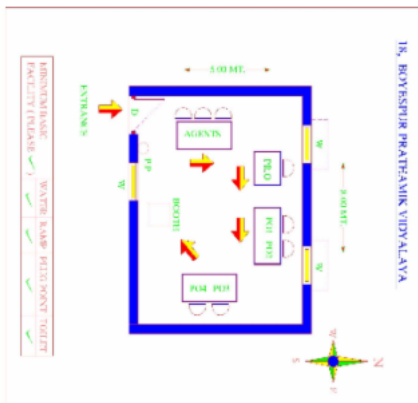

নির্বাচক নিবন্ধন আধিকারিকের স্বাক্ষর

Nazri Naksha

Google Map View

Polling Station Building Front View

Polling Station Front View

Cad View

Key MAP View

1 নাম : কবিতা করন স্বামীর নাম: ফণিভূষণ করন বাড়ির নং : n0018 বয়স : 36 লিঙ্গ : মহিলা	ZCO1770809	ফটো উপলব্ধ	2 নাম : প্রশান্ত করন পিতার নাম: শংকর করন বাড়ির নং : n0018 বয়স : 40 লিঙ্গ : পুরুষ	KQH2669745	ফটো উপলব্ধ	3 নাম : ফনি ভূষণ করণ পিতার নাম: শঙ্কর করণ বাড়ির নং : n0018 বয়স : 45 লিঙ্গ : পুরুষ	KQH1321108	ফটো উপলব্ধ
4 নাম : অলকা গিরি স্বামীর নাম: অনন্ত গিরি বাড়ির নং : n0018 বয়স : 73 লিঙ্গ : মহিলা	WB/31/213/030132	ফটো উপলব্ধ	5 নাম : ননীগোপাল করণ পিতার নাম: শঙ্কর করণ বাড়ির নং : n0018 বয়স : 48 লিঙ্গ : পুরুষ	KQH1321975	ফটো উপলব্ধ	6 নাম : সন্ধ্যা করণ স্বামীর নাম: শঙ্কর করণ বাড়ির নং : n0018 বয়স : 60 লিঙ্গ : মহিলা	WB/31/213/030310	ফটো উপলব্ধ
7 নাম : শঙ্কর করণ পিতার নাম: সুরেন্দ্র করণ বাড়ির নং : n0018 বয়স : 65 লিঙ্গ : পুরুষ	WB/31/213/030167	ফটো উপলব্ধ	8 নাম : অম্বিকা করন স্বামীর নাম: তাপস করন বাড়ির নং : n0017 বয়স : 32 লিঙ্গ : মহিলা	ZCO1904747	ফটো উপলব্ধ	9 নাম : সরস্বতী করণ স্বামীর নাম: সুভাষ করণ বাড়ির নং : n0017 বয়স : 40 লিঙ্গ : মহিলা	ZCO1233246	ফটো উপলব্ধ
10 নাম : মলিনা করণ স্বামীর নাম: সুশান্ত করণ বাড়ির নং : n0017 বয়স : 41 লিঙ্গ : মহিলা	ZCO1435866	ফটো উপলব্ধ	11 নাম : সুশান্ত করন পিতার নাম: সুশীল করন বাড়ির নং : n0017 বয়স : 42 লিঙ্গ : পুরুষ	ZCO1328384	ফটো উপলব্ধ	12 নাম : তাপস করণ পিতার নাম: সুশীল করণ বাড়ির নং : n0017 বয়স : 36 লিঙ্গ : পুরুষ	ZCO1233261	ফটো উপলব্ধ
13 নাম : সুভাষচন্দ্র করণ পিতার নাম: সুশীল করণ বাড়ির নং : n0017 বয়স : 51 লিঙ্গ : পুরুষ	KQH1727528	ফটো উপলব্ধ	14 নাম : সাবিত্রী করণ স্বামীর নাম: সুশীল করণ বাড়ির নং : n0017 বয়স : 65 লিঙ্গ : মহিলা	WB/31/213/030418	ফটো উপলব্ধ	15 নাম : সুশীল করণ পিতার নাম: শ্রীনাথ করণ বাড়ির নং : n0017 বয়স : 71 লিঙ্গ : পুরুষ	WB/31/213/030094	ফটো উপলব্ধ
16 নাম : পিয়ালী করন স্বামীর নাম: মহিতোষ করন বাড়ির নং : n0016 বয়স : 36 লিঙ্গ : মহিলা	ZCO1636554	ফটো উপলব্ধ	17 নাম : অর্চনা করণ স্বামীর নাম: আশুতোষ করণ বাড়ির নং : n0016 বয়স : 41 লিঙ্গ : মহিলা	ZCO1233279	ফটো উপলব্ধ	18 নাম : সুবোধ চন্দ্র করণ পিতার নাম: শ্রীনাথ করণ বাড়ির নং : n0016 বয়স : 76 লিঙ্গ : পুরুষ	WB/31/213/030006	ফটো উপলব্ধ
19 নাম : অঞ্জলী করন স্বামীর নাম: তপন করন বাড়ির নং : n0015 বয়স : 43 লিঙ্গ : মহিলা	KQH2810133	ফটো উপলব্ধ	20 নাম : বিমলা করন স্বামীর নাম: রতন করন বাড়ির নং : n0015 বয়স : 45 লিঙ্গ : মহিলা	KQH1728252	ফটো উপলব্ধ	21 নাম : রতন করণ পিতার নাম: কেদার করণ বাড়ির নং : n0015 বয়স : 54 লিঙ্গ : পুরুষ	WB/31/213/030417	ফটো উপলব্ধ
22 নাম : তপন করণ পিতার নাম: কেদার করণ বাড়ির নং : n0015 বয়স : 56 লিঙ্গ : পুরুষ	WB/31/213/030023	ফটো উপলব্ধ	23 নাম : ঝর্ণা করণ স্বামীর নাম: স্বপন করণ বাড়ির নং : n0015 বয়স : 50 লিঙ্গ : মহিলা	KQH1321041	ফটো উপলব্ধ	24 নাম : স্বপন কুমার করণ পিতার নাম: কেদার করণ বাড়ির নং : n0015 বয়স : 59 লিঙ্গ : পুরুষ	ZCO2938512	ফটো উপলব্ধ
25 নাম : বাসন্তী করণ স্বামীর নাম: কেদার করণ বাড়ির নং : n0015 বয়স : 78 লিঙ্গ : মহিলা	WB/31/213/030007	ফটো উপলব্ধ	26 নাম : প্রতিমা করন স্বামীর নাম: তাপস কুমার করন বাড়ির নং : n0024 বয়স : 33 লিঙ্গ : মহিলা	ZCO1770759	ফটো উপলব্ধ	27 নাম : তাপস কুমার করন পিতার নাম: চিত্তরঞ্জন করন বাড়ির নং : n0024 বয়স : 35 লিঙ্গ : পুরুষ	ZCO1770742	ফটো উপলব্ধ
28 নাম : মনোরমা করণ স্বামীর নাম: চিত্তরঞ্জন করণ বাড়ির নং : n0024 বয়স : 65 লিঙ্গ : মহিলা	WB/31/213/030309	ফটো উপলব্ধ	29 নাম : মেনকা করন স্বামীর নাম: বাচ্চু করন বাড়ির নং : n0023 বয়স : 44 লিঙ্গ : মহিলা	KQH1728278	ফটো উপলব্ধ	30 নাম : বাচ্চু করণ পিতার নাম: মধুসূদন করণ বাড়ির নং : n0023 বয়স : 52 লিঙ্গ : পুরুষ	WB/31/213/030065	ফটো উপলব্ধ