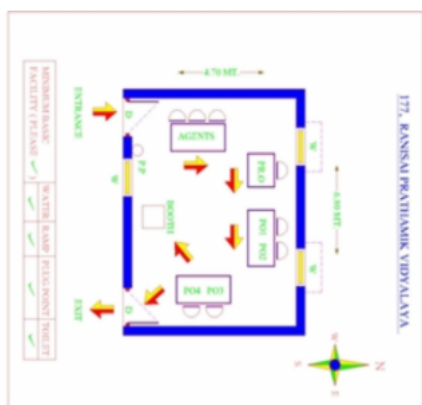

নির্বাচক নিবন্ধন আধিকারিকের স্বাক্ষর

Nazri Naksha

Google Map View

Polling Station Building Front View

Polling Station Front View

Cad View

Key MAP View

1 নাম : মন্থা কমিল্যা পিতার নাম: ভুবন কমিল্যা বাড়ির নং : n0029 বয়স : 62 লিঙ্গ : পুরুষ	ZCO1485671 ফটো উপলব্ধ	2 নাম : রিঙ্কু কমিল্যা স্বামীর নাম: মন্থা কমিল্যা বাড়ির নং : n0029 বয়স : 41 লিঙ্গ : মহিলা	KQH2635670 ফটো উপলব্ধ	3 নাম : সুনীল কমিল্যা পিতার নাম: মন্থা কমিল্যা বাড়ির নং : n0029 বয়স : 25 লিঙ্গ : পুরুষ	ZCO2485936 ফটো উপলব্ধ
4 নাম : লিপিকা রানা (কামিলা) স্বামীর নাম: কমলাকান্ত রানা (কামিলা) বাড়ির নং : n0033 বয়স : 42 লিঙ্গ : মহিলা	KQH2173227 ফটো উপলব্ধ	5 নাম : কমলাকান্ত কামিলা পিতার নাম: বিপিন বিহারী কামিলা বাড়ির নং : n0033 বয়স : 51 লিঙ্গ : পুরুষ	ZCO1262187 ফটো উপলব্ধ	6 নাম : বৃষ্টি কামিলা পিতার নাম: কমলাকান্ত কামিলা বাড়ির নং : এন0033 বয়স : 23 লিঙ্গ : মহিলা	ZCO2710556 ফটো উপলব্ধ
7 নাম : টুম্পা খাটুয়া স্বামীর নাম: সুমন খাটুয়া বাড়ির নং : এন021 বয়স : 31 লিঙ্গ : মহিলা	ZCO2956068 ফটো উপলব্ধ	8 নাম : সুমন খাটুয়া পিতার নাম: সত্য রঞ্জন খাটুয়া বাড়ির নং : এন021 বয়স : 30 লিঙ্গ : পুরুষ	ZCO2213288 ফটো উপলব্ধ	9 নাম : নিমাই জানা পিতার নাম: গোপাল চন্দ্র জানা বাড়ির নং : n0003 বয়স : 42 লিঙ্গ : পুরুষ	KQH2156354 ফটো উপলব্ধ
10 নাম : গোপাল চন্দ্র জানা পিতার নাম: পূর্ণচন্দ্র জানা বাড়ির নং : n0003 বয়স : 77 লিঙ্গ : পুরুষ	ZCO2457430 ফটো উপলব্ধ	11 নাম : চম্পা জানা স্বামীর নাম: গোপাল জানা বাড়ির নং : n0003 বয়স : 68 লিঙ্গ : মহিলা	WB/31/213/234080 ফটো উপলব্ধ	12 নাম : দীপা জানা স্বামীর নাম: নিমাই জানা বাড়ির নং : n0003 বয়স : 43 লিঙ্গ : মহিলা	KQH2833036 ফটো উপলব্ধ
13 নাম : পদ্মলোচন জানা পিতার নাম: গোপাল জানা বাড়ির নং : n0003 বয়স : 37 লিঙ্গ : পুরুষ	ZCO1700913 ফটো উপলব্ধ	14 নাম : সুমিতা জানা স্বামীর নাম: পদ্মলোচন জানা বাড়ির নং : n0003 বয়স : 31 লিঙ্গ : মহিলা	ZCO1835677 ফটো উপলব্ধ	15 নাম : বনমালী জানা পিতার নাম: পূর্ণ জানা বাড়ির নং : n0004 বয়স : 56 লিঙ্গ : পুরুষ	WB/31/213/234282 ফটো উপলব্ধ
16 নাম : বাসন্তী জানা স্বামীর নাম: বনমালী জানা বাড়ির নং : n0004 বয়স : 53 লিঙ্গ : মহিলা	ZCO2442143 ফটো উপলব্ধ	17 নাম : রাজেশ্বরী জানা স্বামীর নাম: বলরমা জানা বাড়ির নং : n0004 বয়স : 33 লিঙ্গ : মহিলা	ZCO1835701 ফটো উপলব্ধ	18 নাম : বলরাম জানা পিতার নাম: বনমালী জানা বাড়ির নং : n0004 বয়স : 33 লিঙ্গ : পুরুষ	ZCO1700889 ফটো উপলব্ধ
19 নাম : খগেন্দ্রনাথ জানা পিতার নাম: অনিরুদ্ধ জানা বাড়ির নং : n0005 বয়স : 58 লিঙ্গ : পুরুষ	WB/31/213/234462 ফটো উপলব্ধ	20 নাম : নেপাল জানা পিতার নাম: অনিরুদ্ধ জানা বাড়ির নং : n0006 বয়স : 68 লিঙ্গ : পুরুষ	WB/31/213/234222 ফটো উপলব্ধ	21 নাম : রাধারাণী জানা স্বামীর নাম: নেপাল জানা বাড়ির নং : n0006 বয়স : 61 লিঙ্গ : মহিলা	WB/31/213/234082 ফটো উপলব্ধ
22 নাম : কার্তিক জানা পিতার নাম: নেপাল জানা বাড়ির নং : n0006 বয়স : 46 লিঙ্গ : পুরুষ	KQH1752690 ফটো উপলব্ধ	23 নাম : সীতা রানী জানা স্বামীর নাম: কার্তিক জানা বাড়ির নং : n0006 বয়স : 44 লিঙ্গ : মহিলা	KQH2156339 ফটো উপলব্ধ	24 নাম : গনেশ জানা পিতার নাম: নেপাল জানা বাড়ির নং : n0006 বয়স : 44 লিঙ্গ : পুরুষ	KQH1752799 ফটো উপলব্ধ
25 নাম : চায়না জানা স্বামীর নাম: সুদর্শন জানা বাড়ির নং : n0001 বয়স : 49 লিঙ্গ : মহিলা	KQH2832962 ফটো উপলব্ধ	26 নাম : সুব্রত জানা পিতার নাম: সুদর্শন জানা বাড়ির নং : n0001 বয়স : 42 লিঙ্গ : পুরুষ	KQH2832970 ফটো উপলব্ধ	27 নাম : ভারতী জানা স্বামীর নাম: সুব্রত জানা বাড়ির নং : n0001 বয়স : 38 লিঙ্গ : মহিলা	KQH2832947 ফটো উপলব্ধ
28 নাম : রতন জানা পিতার নাম: রঘু জানা বাড়ির নং : n0002 বয়স : 72 লিঙ্গ : পুরুষ	WB/31/213/234316 ফটো উপলব্ধ	29 নাম : কল্পনা জানা স্বামীর নাম: রতন জানা বাড়ির নং : n0002 বয়স : 65 লিঙ্গ : মহিলা	ZCO2371482 ফটো উপলব্ধ	30 নাম : ভূপেন্দ্র জানা পিতার নাম: অনিরুদ্ধ জানা বাড়ির নং : n0007 বয়স : 66 লিঙ্গ : পুরুষ	WB/31/213/234084 ফটো উপলব্ধ