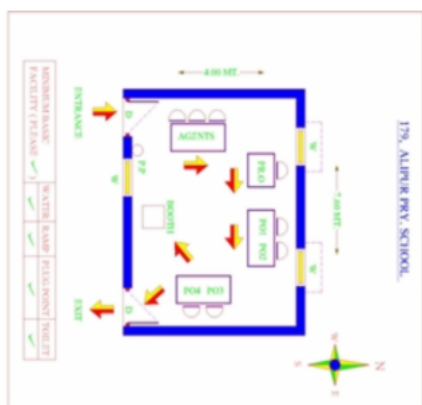

নির্বাচক নিবন্ধন আধিকারিকের স্বাক্ষর

Nazri Naksha

Google Map View

Polling Station Building Front View

Polling Station Front View

Cad View

Key MAP View

1 নাম : ভূপেন্দ্রনাথ আচার্য পিতার নাম: ভরত আচার্য বাড়ির নং : n0016 বয়স : 85 লিঙ্গ : পুরুষ ফটো উপলব্ধ	WB/31/213/240373	2 নাম : শৈলবালা আচার্য স্বামীর নাম: ভূপেন্দ্র আচার্য বাড়ির নং : n0016 বয়স : 81 লিঙ্গ : মহিলা ফটো উপলব্ধ	WB/31/213/240367	3 নাম : ধনঞ্জয় আচার্য পিতার নাম: ভূপেন্দ্র আচার্য বাড়ির নং : n0016 বয়স : 63 লিঙ্গ : পুরুষ ফটো উপলব্ধ	ZCO2370419
4 নাম : সন্ধ্যারানী আচার্য স্বামীর নাম: নিরঞ্জন আচার্য বাড়ির নং : n0016 বয়স : 31 লিঙ্গ : মহিলা ফটো উপলব্ধ	ZCO1836535	5 নাম : নিরঞ্জন আচার্য পিতার নাম: ভূপেন্দ্র আচার্য বাড়ির নং : n0016 বয়স : 45 লিঙ্গ : পুরুষ ফটো উপলব্ধ	ZCO1486638	6 নাম : কৃষ্ণা রাণী আচার্য স্বামীর নাম: মনোরঞ্জন আচার্য বাড়ির নং : এন048 বয়স : 47 লিঙ্গ : মহিলা ফটো উপলব্ধ	KQH2160240
7 নাম : মনোরঞ্জন আচার্য পিতার নাম: ভূপেন্দ্র আচার্য বাড়ির নং : n0016 বয়স : 59 লিঙ্গ : পুরুষ ফটো উপলব্ধ	WB/31/213/240866	8 নাম : আশীষ আচার্য পিতার নাম: সতীশ আচার্য বাড়ির নং : n0018 বয়স : 32 লিঙ্গ : পুরুষ ফটো উপলব্ধ	ZCO1836543	9 নাম : আরতীরানী আচার্য স্বামীর নাম: সতীশ আচার্য বাড়ির নং : n0018 বয়স : 61 লিঙ্গ : মহিলা ফটো উপলব্ধ	WB/31/213/240369
10 নাম : সতীশ আচার্য পিতার নাম: ভরত আচার্য বাড়ির নং : n0018 বয়স : 65 লিঙ্গ : পুরুষ ফটো উপলব্ধ	WB/31/213/240814	11 নাম : শিউলী আচার্য স্বামীর নাম: স্বপন আচার্য বাড়ির নং : n0017 বয়স : 31 লিঙ্গ : মহিলা ফটো উপলব্ধ	ZCO1836527	12 নাম : তপন আচার্য পিতার নাম: সন্তোষ আচার্য বাড়ির নং : n0017 বয়স : 38 লিঙ্গ : পুরুষ ফটো উপলব্ধ	ZCO1701713
13 নাম : স্বপন কুমার আচার্য পিতার নাম: সন্তোষ আচার্য বাড়ির নং : n0017 বয়স : 44 লিঙ্গ : পুরুষ ফটো উপলব্ধ	KQH2107951	14 নাম : সন্তোষকুমার আচার্য পিতার নাম: ভরত আচার্য বাড়ির নং : n0017 বয়স : 70 লিঙ্গ : পুরুষ ফটো উপলব্ধ	WB/31/213/240808	15 নাম : প্রতিমা আচার্য স্বামীর নাম: রবিরঞ্জন আচার্য বাড়ির নং : n0016 বয়স : 38 লিঙ্গ : মহিলা ফটো উপলব্ধ	KQH2833879
16 নাম : রবিরঞ্জন আচার্য পিতার নাম: ভূপেন্দ্র আচার্য বাড়ির নং : n0016 বয়স : 49 লিঙ্গ : পুরুষ ফটো উপলব্ধ	WB/31/213/240805	17 নাম : সবিতা আচার্য স্বামীর নাম: ধনঞ্জয় আচার্য বাড়ির নং : n0016 বয়স : 52 লিঙ্গ : মহিলা ফটো উপলব্ধ	ZCO2369163	18 নাম : সুবল চন্দ্র আচার্য পিতার নাম: ভরত চন্দ্র আচার্য বাড়ির নং : আলিপুর বয়স : 74 লিঙ্গ : পুরুষ ফটো উপলব্ধ	ZCO2654705
19 নাম : সাধন আচার্য পিতার নাম: ধনঞ্জয় আচার্য বাড়ির নং : এন0016 বয়স : 35 লিঙ্গ : পুরুষ ফটো উপলব্ধ	ZCO1486646	20 নাম : মধুমিতা আচার্য পিতার নাম: মনোরঞ্জন আচার্য বাড়ির নং : বেরা বয়স : 22 লিঙ্গ : মহিলা ফটো উপলব্ধ	ZCO2798718	21 নাম : জ্যোৎস্না রানী আচার্য স্বামীর নাম: তপন আচার্য বাড়ির নং : n0017 বয়স : 28 লিঙ্গ : মহিলা ফটো উপলব্ধ	ZCO2145563
22 নাম : পারমিতা আচার্য স্বামীর নাম: সাধন আচার্য বাড়ির নং : n0016 বয়স : 32 লিঙ্গ : মহিলা ফটো উপলব্ধ	ZCO2145530	23 নাম : হারাধন আচার্য পিতার নাম: ধনঞ্জয় আচার্য বাড়ির নং : n0016 বয়স : 33 লিঙ্গ : পুরুষ ফটো উপলব্ধ	ZCO1701721	24 নাম : মাধবী আচার্য স্বামীর নাম: সুধাংশু আচার্য বাড়ির নং : n0019 বয়স : 50 লিঙ্গ : মহিলা ফটো উপলব্ধ	KQH2160281
25 নাম : সারদা মই আচার্য স্বামীর নাম: সুবল চন্দ্র আচার্য বাড়ির নং : আলিপুর বয়স : 64 লিঙ্গ : মহিলা ফটো উপলব্ধ	ZCO2846822	26 নাম : প্রদীপ জানা পিতার নাম: তপন কুমার জানা বাড়ির নং : এন 0073 বয়স : 22 লিঙ্গ : পুরুষ ফটো উপলব্ধ	ZCO2854867	27 নাম : সুস্মিতা জানা স্বামীর নাম: রাজকুমার জানা বাড়ির নং : এন0074 বয়স : 21 লিঙ্গ : মহিলা ফটো উপলব্ধ	ZCO2854925
28 নাম : কবিতা জানা পিতার নাম: স্বপন জানা বাড়ির নং : এন0074 বয়স : 23 লিঙ্গ : মহিলা ফটো উপলব্ধ	ZCO2854933	29 নাম : বাপী জানা পিতার নাম: কানু জানা বাড়ির নং : এন0072 বয়স : 23 লিঙ্গ : পুরুষ ফটো উপলব্ধ	ZCO2856359	30 নাম : প্রশান্ত জানা পিতার নাম: পিজুস কান্তি জানা বাড়ির নং : 218 বয়স : 25 লিঙ্গ : পুরুষ ফটো উপলব্ধ	ZCO2554889