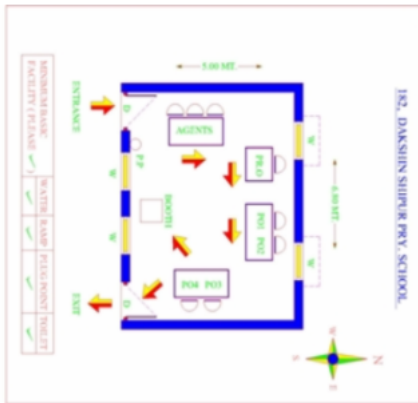

নির্বাচক নিবন্ধন আধিকারিকের স্বাক্ষর

Nazri Naksha

Google Map View

Polling Station Building Front View

Polling Station Front View

Cad View

Key MAP View

1 নাম : গৌরীরাণী (চন্দ) বেরা স্বামীর নাম: শ্রীকান্ত বেরা বাড়ির নং : n0244 বয়স : 37 লিঙ্গ : মহিলা	ZCO0614636	ফটো উপলব্ধ	2 নাম : বুল্টি পয়ড়া (প্রামানিক) স্বামীর নাম: সুশান্ত কুমার প্রামানিক বাড়ির নং : n0243 বয়স : 32 লিঙ্গ : মহিলা	ZCO1838333	ফটো উপলব্ধ	3 নাম : আল্পনা দাস (বেরা) স্বামীর নাম: অরুণ কুমার দাস বাড়ির নং : n0238 বয়স : 31 লিঙ্গ : মহিলা	ZCO1838283	ফটো উপলব্ধ
4 নাম : বরেন্দ্র কর পিতার নাম: কর্তিক কর বাড়ির নং : n0089 বয়স : 57 লিঙ্গ : পুরুষ	WB/31/213/243385	ফটো উপলব্ধ	5 নাম : সবিতা কর স্বামীর নাম: বরেন্দ্র কর বাড়ির নং : n0089 বয়স : 49 লিঙ্গ : মহিলা	KQH2110419	ফটো উপলব্ধ	6 নাম : সন্ধ্যারানী কর স্বামীর নাম: রবীন্দ্র কর বাড়ির নং : n0202 বয়স : 65 লিঙ্গ : মহিলা	WB/31/213/243335	ফটো উপলব্ধ
7 নাম : রবীন্দ্র কর পিতার নাম: বাটু কর বাড়ির নং : n0202 বয়স : 70 লিঙ্গ : পুরুষ	WB/31/213/243401	ফটো উপলব্ধ	8 নাম : পরিমল বারিক মায়ের নাম: আরতী বারিক বাড়ির নং : n0199 বয়স : 32 লিঙ্গ : পুরুষ	ZCO1837988	ফটো উপলব্ধ	9 নাম : রাখারানী কর স্বামীর নাম: রাম কর বাড়ির নং : n0199 বয়স : 66 লিঙ্গ : মহিলা	ZCO2448520	ফটো উপলব্ধ
10 নাম : চন্দন কুমার কর পিতার নাম: রামচন্দ্র কর বাড়ির নং : n0199 বয়স : 34 লিঙ্গ : পুরুষ	ZCO1703099	ফটো উপলব্ধ	11 নাম : রামচন্দ্র কর পিতার নাম: গুরুপ্রসাদ কর বাড়ির নং : n0199 বয়স : 71 লিঙ্গ : পুরুষ	WB/31/213/243372	ফটো উপলব্ধ	12 নাম : দীপালী কর স্বামীর নাম: কৃষ্ণ কর বাড়ির নং : n0198 বয়স : 55 লিঙ্গ : মহিলা	KQH2694479	ফটো উপলব্ধ
13 নাম : তপন কর পিতার নাম: কৃষ্ণচন্দ্র কর বাড়ির নং : n0198 বয়স : 32 লিঙ্গ : পুরুষ	ZCO1703362	ফটো উপলব্ধ	14 নাম : নন্দিতা কর স্বামীর নাম: তাপস কর বাড়ির নং : n0198 বয়স : 35 লিঙ্গ : মহিলা	ZCO1703206	ফটো উপলব্ধ	15 নাম : তাপস কর পিতার নাম: কৃষ্ণচন্দ্র কর বাড়ির নং : n0198 বয়স : 33 লিঙ্গ : পুরুষ	ZCO1703198	ফটো উপলব্ধ
16 নাম : কৃষ্ণচন্দ্র কর পিতার নাম: গুরুপ্রসাদ কর বাড়ির নং : n0198 বয়স : 61 লিঙ্গ : পুরুষ	WB/31/213/243377	ফটো উপলব্ধ	17 নাম : অরুণ কুমার কর পিতার নাম: কমল লোচন কর বাড়ির নং : n0197 বয়স : 36 লিঙ্গ : পুরুষ	ZCO1389725	ফটো উপলব্ধ	18 নাম : আরতী কর স্বামীর নাম: কমললোচন কর বাড়ির নং : n0197 বয়স : 53 লিঙ্গ : মহিলা	WB/31/213/243063	ফটো উপলব্ধ
19 নাম : কমললোচন কর পিতার নাম: গোপী কর বাড়ির নং : n0197 বয়স : 60 লিঙ্গ : পুরুষ	WB/31/213/243402	ফটো উপলব্ধ	20 নাম : মানিক চন্দ্র কর পিতার নাম: কালিকৃষ্ণ কর বাড়ির নং : n0196 বয়স : 37 লিঙ্গ : পুরুষ	ZCO1263185	ফটো উপলব্ধ	21 নাম : মালতী কর স্বামীর নাম: কালী কৃষ্ণ কর বাড়ির নং : n0196 বয়স : 57 লিঙ্গ : মহিলা	ZCO2742930	ফটো উপলব্ধ
22 নাম : কালী কৃষ্ণ কর পিতার নাম: গোপী কর বাড়ির নং : n0196 বয়স : 65 লিঙ্গ : পুরুষ	ZCO2948941	ফটো উপলব্ধ	23 নাম : বাসন্তী কর স্বামীর নাম: গোপী কর বাড়ির নং : n0196 বয়স : 89 লিঙ্গ : মহিলা	WB/31/213/243338	ফটো উপলব্ধ	24 নাম : সম্পা কর (প্রধান) স্বামীর নাম: পিন্টু কর বাড়ির নং : n0194 বয়স : 31 লিঙ্গ : মহিলা	ZCO1838077	ফটো উপলব্ধ
25 নাম : পিন্টু কর পিতার নাম: জশোনজয় কর বাড়ির নং : n0194 বয়স : 39 লিঙ্গ : পুরুষ	ZCO1310564	ফটো উপলব্ধ	26 নাম : সীতারানী কর স্বামীর নাম: রনু কর বাড়ির নং : n0194 বয়স : 34 লিঙ্গ : মহিলা	ZCO1703115	ফটো উপলব্ধ	27 নাম : রনু কর মায়ের নাম: জশোনজয় কর বাড়ির নং : n0194 বয়স : 42 লিঙ্গ : পুরুষ	KQH2166957	ফটো উপলব্ধ
28 নাম : নিতাই কর পিতার নাম: মৃত্যুঞ্জয় কর বাড়ির নং : n0193 বয়স : 38 লিঙ্গ : পুরুষ	KQH2834620	ফটো উপলব্ধ	29 নাম : সঞ্জয় কর পিতার নাম: মৃত্যুঞ্জয় কর বাড়ির নং : n0193 বয়স : 46 লিঙ্গ : পুরুষ	KQH2163616	ফটো উপলব্ধ	30 নাম : গৌরী কর স্বামীর নাম: নিমাই কর বাড়ির নং : n0193 বয়স : 44 লিঙ্গ : মহিলা	KQH2163608	ফটো উপলব্ধ