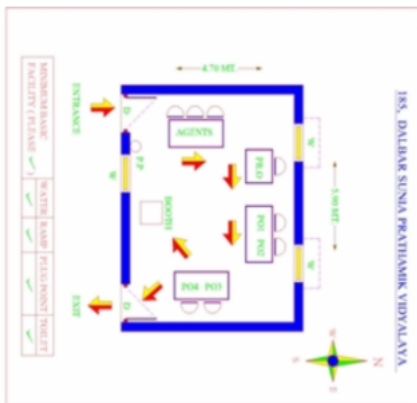

নির্বাচক নিবন্ধন আধিকারিকের স্বাক্ষর

Nazri Naksha

Google Map View

Polling Station Building Front View

Polling Station Front View

Cad View

Key MAP View

1 নাম : রতন পুষ্টি পিতার নাম: শীতল পুষ্টি বাড়ির নং : n0030 বয়স : 81 লিঙ্গ : পুরুষ	ZCO2440386 ফটো উপলব্ধ	2 নাম : জ্যোত্স্না পুষ্টি স্বামীর নাম: রতন পুষ্টি বাড়ির নং : n0030 বয়স : 71 লিঙ্গ : মহিলা	ZCO2440402 ফটো উপলব্ধ	3 নাম : পঙ্কজ পুষ্টি পিতার নাম: রতন পুষ্টি বাড়ির নং : n0030 বয়স : 50 লিঙ্গ : পুরুষ	ZCO1893841 ফটো উপলব্ধ
4 নাম : সীতা রানী পুষ্টি স্বামীর নাম: পঙ্কজ পুষ্টি বাড়ির নং : n0030 বয়স : 44 লিঙ্গ : মহিলা	KQH2172690 ফটো উপলব্ধ	5 নাম : শিবশঙ্কর পুষ্টি পিতার নাম: রতন পুষ্টি বাড়ির নং : n0030 বয়স : 50 লিঙ্গ : পুরুষ	KQH2172674 ফটো উপলব্ধ	6 নাম : রীতা পুষ্টি স্বামীর নাম: শিবশংকর পুষ্টি বাড়ির নং : n0030 বয়স : 41 লিঙ্গ : মহিলা	ZCO1311273 ফটো উপলব্ধ
7 নাম : প্রশান্ত পুষ্টি পিতার নাম: পঙ্কজ পুষ্টি বাড়ির নং : শুনিয়া বয়স : 24 লিঙ্গ : পুরুষ	ZCO2654689 ফটো উপলব্ধ	8 নাম : লক্ষ্মী অধিকারী স্বামীর নাম: সাধন অধিকারী বাড়ির নং : N0067 বয়স : 50 লিঙ্গ : মহিলা	ZCO2523298 ফটো উপলব্ধ	9 নাম : সাধন অধিকারী পিতার নাম: বীরেন্দ্র অধিকারী বাড়ির নং : N0067 বয়স : 52 লিঙ্গ : পুরুষ	ZCO2523330 ফটো উপলব্ধ
10 নাম : শংকর সাউ পিতার নাম: অনিরুদ্ধ সাউ বাড়ির নং : n0067 বয়স : 46 লিঙ্গ : পুরুষ	KQH1752849 ফটো উপলব্ধ	11 নাম : তপন আচার্য্য পিতার নাম: হরেকৃষ্ণ আচার্য্য বাড়ির নং : n0147 বয়স : 46 লিঙ্গ : পুরুষ	ZCO2490787 ফটো উপলব্ধ	12 নাম : সুদীপ আচার্য্য পিতার নাম: সুকুমার আচার্য্য বাড়ির নং : এন315 বয়স : 23 লিঙ্গ : পুরুষ	ZCO2717734 ফটো উপলব্ধ
13 নাম : হরেকৃষ্ণ আচার্য্য পিতার নাম: শ্রীকান্ত আচার্য্য বাড়ির নং : n0147 বয়স : 83 লিঙ্গ : পুরুষ	ZCO2413037 ফটো উপলব্ধ	14 নাম : বাসন্তী আচার্য্য স্বামীর নাম: হরেকৃষ্ণ আচার্য্য বাড়ির নং : n0147 বয়স : 66 লিঙ্গ : মহিলা	ZCO2421998 ফটো উপলব্ধ	15 নাম : অশোক আচার্য্য পিতার নাম: হরেকৃষ্ণ আচার্য্য বাড়ির নং : n0147 বয়স : 56 লিঙ্গ : পুরুষ	WB/31/213/255197 ফটো উপলব্ধ
16 নাম : সরস্বতী আচার্য্য স্বামীর নাম: অশোক আচার্য্য বাড়ির নং : n0147 বয়স : 54 লিঙ্গ : মহিলা	KQH1266923 ফটো উপলব্ধ	17 নাম : সবিতা আচার্য্য স্বামীর নাম: তপন আচার্য্য বাড়ির নং : n0147 বয়স : 49 লিঙ্গ : মহিলা	KQH1266865 ফটো উপলব্ধ	18 নাম : সুধাংশু আচার্য্য পিতার নাম: হেমন্ত আচার্য্য বাড়ির নং : n0148 বয়স : 81 লিঙ্গ : পুরুষ	ZCO2395408 ফটো উপলব্ধ
19 নাম : ছবিরানী আচার্য্য স্বামীর নাম: সুধাংশু আচার্য্য বাড়ির নং : n0148 বয়স : 71 লিঙ্গ : মহিলা	ZCO2395317 ফটো উপলব্ধ	20 নাম : গৌতম আচার্য্য পিতার নাম: সুধাংশু আচার্য্য বাড়ির নং : n0148 বয়স : 52 লিঙ্গ : পুরুষ	WB/31/213/255810 ফটো উপলব্ধ	21 নাম : রেবতী আচার্য্য স্বামীর নাম: গৌতম আচার্য্য বাড়ির নং : n0148 বয়স : 41 লিঙ্গ : মহিলা	KQH2170751 ফটো উপলব্ধ
22 নাম : মনোরঞ্জন আচার্য্য পিতার নাম: গৌতম আচার্য্য বাড়ির নং : এন0122 বয়স : 21 লিঙ্গ : পুরুষ	ZCO2877975 ফটো উপলব্ধ	23 নাম : বীণাপানি আচার্য্য স্বামীর নাম: লক্ষ্মীকান্ত আচার্য্য বাড়ির নং : n0151 বয়স : 73 লিঙ্গ : মহিলা	WB/31/213/255279 ফটো উপলব্ধ	24 নাম : সুকুমার আচার্য্য পিতার নাম: রমাকান্ত আচার্য্য বাড়ির নং : n0152 বয়স : 69 লিঙ্গ : পুরুষ	WB/31/213/255816 ফটো উপলব্ধ
25 নাম : দেবী আচার্য্য স্বামীর নাম: সুকুমার আচার্য্য বাড়ির নং : n0152 বয়স : 63 লিঙ্গ : মহিলা	WB/31/213/255280 ফটো উপলব্ধ	26 নাম : রবীন্দ্র নাথ আচার্য্য পিতার নাম: লক্ষ্মীকান্ত আচার্য্য বাড়ির নং : n0152 বয়স : 48 লিঙ্গ : পুরুষ	KQH2170793 ফটো উপলব্ধ	27 নাম : কাঞ্চন আচার্য্য স্বামীর নাম: রবীন্দ্র নাথ আচার্য্য বাড়ির নং : n0152 বয়স : 36 লিঙ্গ : মহিলা	ZCO1263938 ফটো উপলব্ধ
28 নাম : সত্যরঞ্জন আচার্য্য পিতার নাম: গৌতম আচার্য্য বাড়ির নং : n0235 বয়স : 27 লিঙ্গ : পুরুষ	ZCO2215168 ফটো উপলব্ধ	29 নাম : সুধীরচন্দ্র গিরি পিতার নাম: নরেন্দ্র গিরি বাড়ির নং : n0076 বয়স : 65 লিঙ্গ : পুরুষ	KQH2170926 ফটো উপলব্ধ	30 নাম : গৌরীবালা গিরি স্বামীর নাম: সুধীর গিরি বাড়ির নং : n0076 বয়স : 63 লিঙ্গ : মহিলা	KQH2695302 ফটো উপলব্ধ