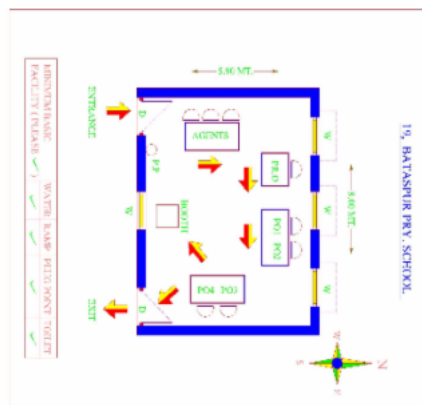

নির্বাচক নিবন্ধন আধিকারিকের স্বাক্ষর

Nazri Naksha

Google Map View

Polling Station Building Front View

Polling Station Front View

Cad View

Key MAP View

1 নাম : দীপক কুমার ভূঞা পিতার নাম: চৈতন্য চরণ ভূঞা বাড়ির নং : এন0063 বয়স : 24 লিঙ্গ : পুরুষ	ZCO2698629	ফটো উপলব্ধ	2 নাম : পিংকি গিরি পিতার নাম: বিমল গিরি বাড়ির নং : এন0020 বয়স : 26 লিঙ্গ : মহিলা	ZCO2263820	ফটো উপলব্ধ	3 নাম : অভিজিৎ গিরি পিতার নাম: মুক্তি পদ গিরি বাড়ির নং : এন0001 বয়স : 27 লিঙ্গ : পুরুষ	ZCO2828275	ফটো উপলব্ধ
4 নাম : সাবিত্রী গিরি স্বামীর নাম: ঝাড়েশ্বর গিরি বাড়ির নং : n0020 বয়স : 78 লিঙ্গ : মহিলা	WB/31/213/033123	ফটো উপলব্ধ	5 নাম : সাবিত্রী গিরি স্বামীর নাম: সঞ্জয় গিরি বাড়ির নং : n0001 বয়স : 31 লিঙ্গ : মহিলা	ZCO1904952	ফটো উপলব্ধ	6 নাম : গৌরী গিরি স্বামীর নাম: দেবব্রত গিরি বাড়ির নং : n0001 বয়স : 40 লিঙ্গ : মহিলা	KQH2021772	ফটো উপলব্ধ
7 নাম : দেবব্রত গিরি পিতার নাম: সুধীর গিরি বাড়ির নং : n0001 বয়স : 51 লিঙ্গ : পুরুষ	WB/31/213/033253	ফটো উপলব্ধ	8 নাম : আল্পনা গিরি স্বামীর নাম: ভক্তিপদ গিরি বাড়ির নং : n0001 বয়স : 48 লিঙ্গ : মহিলা	KQH1320712	ফটো উপলব্ধ	9 নাম : ভক্তিপদ গিরি পিতার নাম: সুধীর গিরি বাড়ির নং : n0001 বয়স : 58 লিঙ্গ : পুরুষ	ZCO2366847	ফটো উপলব্ধ
10 নাম : শংকরী গিরি (মাইতি) স্বামীর নাম: হরিশ চন্দ্র গিরি বাড়ির নং : n0020 বয়স : 34 লিঙ্গ : মহিলা	ZCO1540350	ফটো উপলব্ধ	11 নাম : শম্ভুনাথ গিরি পিতার নাম: অমল চন্দ্র গিরি বাড়ির নং : n0020 বয়স : 37 লিঙ্গ : পুরুষ	ZCO1436005	ফটো উপলব্ধ	12 নাম : আরতী গিরি স্বামীর নাম: কমল গিরি বাড়ির নং : n0020 বয়স : 38 লিঙ্গ : মহিলা	KQH2810273	ফটো উপলব্ধ
13 নাম : পার্বতীরানী গিরি স্বামীর নাম: সুবল গিরি বাড়ির নং : n0020 বয়স : 51 লিঙ্গ : মহিলা	WB/31/213/033169	ফটো উপলব্ধ	14 নাম : শক্তিপদ গিরি পিতার নাম: সুধীর গিরি বাড়ির নং : n0001 বয়স : 65 লিঙ্গ : পুরুষ	WB/31/213/033212	ফটো উপলব্ধ	15 নাম : স্বপ্নারানী গিরি স্বামীর নাম: শক্তিপদ গিরি বাড়ির নং : n0001 বয়স : 60 লিঙ্গ : মহিলা	WB/31/213/033197	ফটো উপলব্ধ
16 নাম : সঞ্জয় গিরি পিতার নাম: শক্তিপদ গিরি বাড়ির নং : n0001 বয়স : 40 লিঙ্গ : পুরুষ	ZCO0064444	ফটো উপলব্ধ	17 নাম : অমলচন্দ্র গিরি পিতার নাম: ঝাড়েশ্বর গিরি বাড়ির নং : n0020 বয়স : 61 লিঙ্গ : পুরুষ	WB/31/213/033263	ফটো উপলব্ধ	18 নাম : সুবলচন্দ্র গিরি পিতার নাম: ঝাড়েশ্বর গিরি বাড়ির নং : n0020 বয়স : 53 লিঙ্গ : পুরুষ	WB/31/213/033149	ফটো উপলব্ধ
19 নাম : বিমল গিরি পিতার নাম: ঝাড়েশ্বর গিরি বাড়ির নং : n0020 বয়স : 49 লিঙ্গ : পুরুষ	KQH1321355	ফটো উপলব্ধ	20 নাম : মিনারানী গিরি স্বামীর নাম: বিমল গিরি বাড়ির নং : n0020 বয়স : 47 লিঙ্গ : মহিলা	KQH1321314	ফটো উপলব্ধ	21 নাম : কমল চন্দ্র গিরি পিতার নাম: ঝাড়েশ্বর গিরি বাড়ির নং : n0020 বয়স : 42 লিঙ্গ : পুরুষ	ZCO1436096	ফটো উপলব্ধ
22 নাম : হরিশচন্দ্র গিরি পিতার নাম: ঝাড়েশ্বর গিরি বাড়ির নং : n0020 বয়স : 36 লিঙ্গ : পুরুষ	ZCO1436021	ফটো উপলব্ধ	23 নাম : ভারতীরানী গিরি স্বামীর নাম: অমল গিরি বাড়ির নং : n0020 বয়স : 54 লিঙ্গ : মহিলা	WB/31/213/033168	ফটো উপলব্ধ	24 নাম : রমনী গিরি পিতার নাম: অমল গিরি বাড়ির নং : n0020 বয়স : 38 লিঙ্গ : পুরুষ	ZCO1435940	ফটো উপলব্ধ
25 নাম : সুরজিত গিরি পিতার নাম: মুক্তিপদ গিরি বাড়ির নং : n0001 বয়স : 30 লিঙ্গ : পুরুষ	ZCO2004281	ফটো উপলব্ধ	26 নাম : মুক্তিপদ গিরি পিতার নাম: সুধীর গিরি বাড়ির নং : n0001 বয়স : 61 লিঙ্গ : পুরুষ	WB/31/213/033008	ফটো উপলব্ধ	27 নাম : কাকলীরানী গিরি স্বামীর নাম: মুক্তিপদ গিরি বাড়ির নং : n0001 বয়স : 53 লিঙ্গ : মহিলা	WB/31/213/033341	ফটো উপলব্ধ
28 নাম : শরৎ গিরি পিতার নাম: সুবল গিরি বাড়ির নং : n0020 বয়স : 28 লিঙ্গ : পুরুষ	ZCO2107704	ফটো উপলব্ধ	29 নাম : সুদীপ্তা গিরি স্বামীর নাম: রমনী গিরি বাড়ির নং : এন0020 বয়স : 23 লিঙ্গ : মহিলা	ZCO2897270	ফটো উপলব্ধ	30 নাম : ফাল্গুনী গিরি স্বামীর নাম: শম্ভু গিরি বাড়ির নং : n0157 বয়স : 29 লিঙ্গ : মহিলা	ZCO2002756	ফটো উপলব্ধ