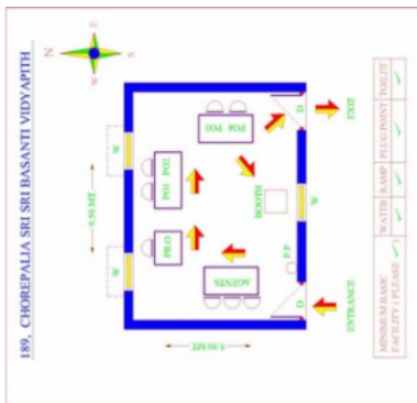

নির্বাচক নিবন্ধন আধিকারিকের স্বাক্ষর

Nazri Naksha

Google Map View

Polling Station Building Front View

Polling Station Front View

Cad View

Key MAP View

1 নাম : মিনু প্রমাণিক স্বামীর নাম: রবি প্রামাণিক বাড়ির নং : n0168 বয়স : 57 লিঙ্গ : মহিলা	ZCO1430420	ফটো উপলব্ধ	2 নাম : নিশিকান্ত মাইতি পিতার নাম: ভাস্কর মাইতি বাড়ির নং : এন0146 বয়স : 71 লিঙ্গ : পুরুষ	ZCO2346864	ফটো উপলব্ধ	3 নাম : সুধমা মাইতি স্বামীর নাম: সৌম্যজিৎ মাইতি বাড়ির নং : এন0146 বয়স : 31 লিঙ্গ : মহিলা	ZCO1850726	ফটো উপলব্ধ
4 নাম : স্বাগতা মাইতি পিতার নাম: রজনীকান্ত মাইতি বাড়ির নং : এন0146 বয়স : 26 লিঙ্গ : মহিলা	ZCO2303006	ফটো উপলব্ধ	5 নাম : পুতুল মাইতি স্বামীর নাম: নিশিকান্ত মাইতি বাড়ির নং : এন 0146 বয়স : 58 লিঙ্গ : মহিলা	ZCO2434736	ফটো উপলব্ধ	6 নাম : শাশ্বতী মাইতি স্বামীর নাম: রজনীকান্ত মাইতি বাড়ির নং : n0146 বয়স : 47 লিঙ্গ : মহিলা	KQH1289305	ফটো উপলব্ধ
7 নাম : রজনীকান্ত মাইতি পিতার নাম: ভাস্কর মাইতি বাড়ির নং : n0146 বয়স : 61 লিঙ্গ : পুরুষ	ZCO2458438	ফটো উপলব্ধ	8 নাম : সৌম্যজিৎ মাইতি পিতার নাম: নিশিকান্ত মাইতি বাড়ির নং : এন0146 বয়স : 33 লিঙ্গ : পুরুষ	ZCO1587823	ফটো উপলব্ধ	9 নাম : সৌদামিনী মাইতি স্বামীর নাম: ভাস্কর মাইতি বাড়ির নং : এন0146 বয়স : 85 লিঙ্গ : মহিলা	ZCO2438802	ফটো উপলব্ধ
10 নাম : অহনা মাইতি পিতার নাম: রজনীকান্ত মাইতি বাড়ির নং : এন0146 বয়স : 24 লিঙ্গ : মহিলা	ZCO2725547	ফটো উপলব্ধ	11 নাম : শুভময় কর পিতার নাম: যুগল কুমার কর বাড়ির নং : n0024 বয়স : 30 লিঙ্গ : পুরুষ	ZCO1947332	ফটো উপলব্ধ	12 নাম : সুধমা কর স্বামীর নাম: যুগল কুমার কর বাড়ির নং : n0026 বয়স : 54 লিঙ্গ : মহিলা	KQH2773489	ফটো উপলব্ধ
13 নাম : যুগল কুমার কর পিতার নাম: বংকিম বিহারী কর বাড়ির নং : n0024 বয়স : 69 লিঙ্গ : পুরুষ	KQH0101808	ফটো উপলব্ধ	14 নাম : কার্তিক চন্দ্র মাইতি পিতার নাম: রমাকান্ত মাইতি রমাকান্ত মাইতি বাড়ির নং : n0070 বয়স : 83 লিঙ্গ : পুরুষ	ZCO2438364	ফটো উপলব্ধ	15 নাম : বাসন্তী মাইতি স্বামীর নাম: কার্তিক চন্দ্র মাইতি বাড়ির নং : n0070 বয়স : 70 লিঙ্গ : মহিলা	ZCO2438158	ফটো উপলব্ধ
16 নাম : সৌমেন মাইতি পিতার নাম: কার্তিক চন্দ্র মাইতি বাড়ির নং : n0070 বয়স : 43 লিঙ্গ : পুরুষ	KQH2120756	ফটো উপলব্ধ	17 নাম : দীপালি গিরি স্বামীর নাম: সন্দীপ গিরি বাড়ির নং : এন0041 বয়স : 24 লিঙ্গ : মহিলা	ZCO2703106	ফটো উপলব্ধ	18 নাম : সোমা গিরি স্বামীর নাম: তপন গিরি বাড়ির নং : n0045 বয়স : 30 লিঙ্গ : মহিলা	ZCO2057909	ফটো উপলব্ধ
19 নাম : রঞ্জিত গিরি পিতার নাম: খোকন গিরি বাড়ির নং : এন0041 বয়স : 26 লিঙ্গ : পুরুষ	ZCO2302990	ফটো উপলব্ধ	20 নাম : রতন গিরি পিতার নাম: ধীরেন্দ্র নাথ গিরি বাড়ির নং : n0045 বয়স : 36 লিঙ্গ : পুরুষ	ZCO1264647	ফটো উপলব্ধ	21 নাম : তপন গিরি পিতার নাম: ধীরেন গিরি বাড়ির নং : n0045 বয়স : 37 লিঙ্গ : পুরুষ	KQH2836260	ফটো উপলব্ধ
22 নাম : আরতি গিরি স্বামীর নাম: ধীরেন গিরি বাড়ির নং : n0045 বয়স : 68 লিঙ্গ : মহিলা	WB/31/213/261118	ফটো উপলব্ধ	23 নাম : সোমা গিরি স্বামীর নাম: রতন গিরি বাড়ির নং : এন0045 বয়স : 24 লিঙ্গ : মহিলা	ZCO2958619	ফটো উপলব্ধ	24 নাম : অনৈতা গিরি শীট স্বামীর নাম: নবেন্দু শীট বাড়ির নং : N/0076 বয়স : 31 লিঙ্গ : মহিলা	ZCO1840669	ফটো উপলব্ধ
25 নাম : কার্তিক চন্দ্র গিরি পিতার নাম: জগন্নাথ গিরি বাড়ির নং : N/0076 বয়স : 86 লিঙ্গ : পুরুষ	KQH2836286	ফটো উপলব্ধ	26 নাম : চৈতালী গিরি স্বামীর নাম: গৌতম গিরি বাড়ির নং : n0043 বয়স : 34 লিঙ্গ : মহিলা	ZCO1840743	ফটো উপলব্ধ	27 নাম : গৌতম গিরি পিতার নাম: কালিচরণ গিরি বাড়ির নং : n0043 বয়স : 42 লিঙ্গ : পুরুষ	KQH2696250	ফটো উপলব্ধ
28 নাম : শেফালী গিরি স্বামীর নাম: সনাতন গিরি বাড়ির নং : n0043 বয়স : 40 লিঙ্গ : মহিলা	KQH2637981	ফটো উপলব্ধ	29 নাম : মালতী গিরি স্বামীর নাম: কালিচরণ গিরি বাড়ির নং : n0043 বয়স : 58 লিঙ্গ : মহিলা	WB/31/213/261657	ফটো উপলব্ধ	30 নাম : কালিচরণ গিরি পিতার নাম: সুরেন্দ্র গিরি বাড়ির নং : n0043 বয়স : 68 লিঙ্গ : পুরুষ	WB/31/213/261648	ফটো উপলব্ধ