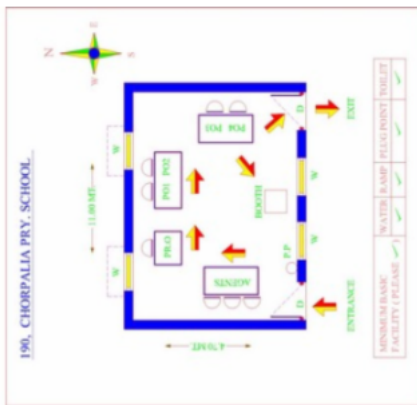

নির্বাচক নিবন্ধন আধিকারিকের স্বাক্ষর

Nazri Naksha

Google Map View

Polling Station Building Front View

Polling Station Front View

Cad View

Key MAP View

1 নাম : মৃত্যঞ্জয় পাত্র পিতার নাম : শক্রয় পাত্র বাড়ির নং : n0167 বয়স : 68 লিঙ্গ : পুরুষ	ZCO2456762 ফটো উপলব্ধ	2 নাম : সন্দ্যারানী পাত্র স্বামীর নাম : মৃত্যঞ্জয় পাত্র বাড়ির নং : n0167 বয়স : 58 লিঙ্গ : মহিলা	ZCO2456341 ফটো উপলব্ধ	3 নাম : চন্দন পাত্র পিতার নাম : মৃত্যঞ্জয় পাত্র বাড়ির নং : n0167 বয়স : 43 লিঙ্গ : পুরুষ	KQH2836484 ফটো উপলব্ধ
4 নাম : সুমিতা পাত্র স্বামীর নাম : চন্দন পাত্র বাড়ির নং : N/0305 বয়স : 38 লিঙ্গ : মহিলা	KQH2836476 ফটো উপলব্ধ	5 নাম : নন্দন পাত্র পিতার নাম : মৃত্যঞ্জয় পাত্র বাড়ির নং : n0167 বয়স : 28 লিঙ্গ : পুরুষ	ZCO2147700 ফটো উপলব্ধ	6 নাম : চিনু পাত্র স্বামীর নাম : নন্দন পাত্র বাড়ির নং : n0167 বয়স : 29 লিঙ্গ : মহিলা	ZCO2147908 ফটো উপলব্ধ
7 নাম : সুবন্যা হেমরম স্বামীর নাম : ধানো হেমরম বাড়ির নং : এন0002 বয়স : 27 লিঙ্গ : মহিলা	ZCO2660769 ফটো উপলব্ধ	8 নাম : লক্ষ্মীকান্ত করণ পিতার নাম : প্রমথ করণ বাড়ির নং : n0002 বয়স : 87 লিঙ্গ : পুরুষ	WB/31/213/261594 ফটো উপলব্ধ	9 নাম : হিরণ্যায়ী করণ স্বামীর নাম : লক্ষ্মীকান্ত করণ বাড়ির নং : n0002 বয়স : 81 লিঙ্গ : মহিলা	WB/31/213/261588 ফটো উপলব্ধ
10 নাম : সর্বাণী করণ পিতার নাম : লক্ষ্মীকান্ত করণ বাড়ির নং : n0002 বয়স : 55 লিঙ্গ : মহিলা	KQH0517979 ফটো উপলব্ধ	11 নাম : ছিতা মূর্খু (হেমরম) স্বামীর নাম : শুকুল হেমরম বাড়ির নং : n0002 বয়স : 31 লিঙ্গ : মহিলা	ZCO1987387 ফটো উপলব্ধ	12 নাম : শুকুল হেমরম পিতার নাম : বুধিয়া হেমরম বাড়ির নং : n0002 বয়স : 33 লিঙ্গ : পুরুষ	ZCO1706555 ফটো উপলব্ধ
13 নাম : বুধিয়া হেমরম পিতার নাম : বুকাই হেমরম বাড়ির নং : n0002 বয়স : 65 লিঙ্গ : পুরুষ	WB/31/213/261258 ফটো উপলব্ধ	14 নাম : ধানো হেমরম পিতার নাম : বুধিয়া হেমরম বাড়ির নং : n0002 বয়স : 29 লিঙ্গ : পুরুষ	ZCO2058105 ফটো উপলব্ধ	15 নাম : জাহ্নবী করন মাইতি স্বামীর নাম : বিজয় করন বাড়ির নং : n0153 বয়স : 32 লিঙ্গ : মহিলা	ZCO1840990 ফটো উপলব্ধ
16 নাম : আশীষ করণ পিতার নাম : অজয় করণ বাড়ির নং : এন0135 বয়স : 24 লিঙ্গ : পুরুষ	ZCO2654127 ফটো উপলব্ধ	17 নাম : ময়না করণ স্বামীর নাম : সঞ্জয় করণ বাড়ির নং : এন0153 বয়স : 22 লিঙ্গ : মহিলা	ZCO2787042 ফটো উপলব্ধ	18 নাম : বিজয় করন পিতার নাম : নির্মল করন বাড়ির নং : n0153 বয়স : 38 লিঙ্গ : পুরুষ	ZCO1264639 ফটো উপলব্ধ
19 নাম : সঞ্জয় করন পিতার নাম : নির্মল করন বাড়ির নং : n0153 বয়স : 34 লিঙ্গ : পুরুষ	ZCO1490226 ফটো উপলব্ধ	20 নাম : লতীকা করন স্বামীর নাম : অজয় করন বাড়ির নং : n0153 বয়স : 42 লিঙ্গ : মহিলা	KQH2175958 ফটো উপলব্ধ	21 নাম : অজয় করন পিতার নাম : নির্মল করন বাড়ির নং : n0153 বয়স : 46 লিঙ্গ : পুরুষ	KQH2175941 ফটো উপলব্ধ
22 নাম : আরতী করণ স্বামীর নাম : নির্মল করন বাড়ির নং : n0153 বয়স : 67 লিঙ্গ : মহিলা	KQH1289149 ফটো উপলব্ধ	23 নাম : নির্মল করন পিতার নাম : নিয়াসী করন বাড়ির নং : n0153 বয়স : 71 লিঙ্গ : পুরুষ	KQH1289156 ফটো উপলব্ধ	24 নাম : শিবশঙ্কর কামিল্যা পিতার নাম : কেদার কামিল্যা বাড়ির নং : n0070 বয়স : 34 লিঙ্গ : পুরুষ	ZCO1840933 ফটো উপলব্ধ
25 নাম : স্বর্ণলতা কামিল্যা স্বামীর নাম : কেদার কামিল্যা বাড়ির নং : n0070 বয়স : 65 লিঙ্গ : মহিলা	ZCO2413698 ফটো উপলব্ধ	26 নাম : কেদার কামিল্যা পিতার নাম : সুরেন্দ্র কামিল্যা বাড়ির নং : n0070 বয়স : 76 লিঙ্গ : পুরুষ	ZCO2425494 ফটো উপলব্ধ	27 নাম : শুভাশিষ গিরি পিতার নাম : দীপক গিরি বাড়ির নং : এন0040 বয়স : 26 লিঙ্গ : পুরুষ	ZCO2303238 ফটো উপলব্ধ
28 নাম : দীপঙ্কর গিরি পিতার নাম : চিত্তরঞ্জন গিরি বাড়ির নং : n0040 বয়স : 51 লিঙ্গ : পুরুষ	WB/31/213/261442 ফটো উপলব্ধ	29 নাম : গীতা গিরি স্বামীর নাম : দীপক গিরি বাড়ির নং : n0040 বয়স : 43 লিঙ্গ : মহিলা	KQH2176006 ফটো উপলব্ধ	30 নাম : দীপক গিরি পিতার নাম : চিত্তরঞ্জন গিরি বাড়ির নং : n0040 বয়স : 53 লিঙ্গ : পুরুষ	WB/31/213/261742 ফটো উপলব্ধ