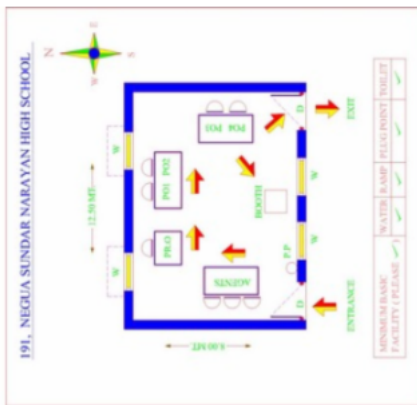

নির্বাচক নিবন্ধন আধিকারিকের স্বাক্ষর

Nazri Naksha

Google Map View

Polling Station Building Front View

Polling Station Front View

Cad View

Key MAP View

1 নাম : নব কুমার সেন পিতার নাম: বাদল কুমার সেন বাড়ির নং : এন0031 বয়স : 44 লিঙ্গ : পুরুষ	KQH2076305 ফটো উপলব্ধ	2 নাম : মানিক হাতি পিতার নাম: ধীরেন হাতি বাড়ির নং : n0031 বয়স : 53 লিঙ্গ : পুরুষ	KQH2180834 ফটো উপলব্ধ	3 নাম : মেরনেগার বিবি স্বামীর নাম: ইনতাজুল সেখ বাড়ির নং : এন0031 বয়স : 75 লিঙ্গ : মহিলা	WB/31/213/270249 ফটো উপলব্ধ
4 নাম : কাঞ্চন হাতি স্বামীর নাম: মানিক হাতি বাড়ির নং : n0031 বয়স : 51 লিঙ্গ : মহিলা	WB/31/213/264602 ফটো উপলব্ধ	5 নাম : পরিমল হাতি পিতার নাম: ধীরেন হাতি বাড়ির নং : n0031 বয়স : 35 লিঙ্গ : পুরুষ	ZCO1707082 ফটো উপলব্ধ	6 নাম : কবিতা হাতি স্বামীর নাম: পরিমল হাতি বাড়ির নং : n0031 বয়স : 36 লিঙ্গ : মহিলা	ZCO1707074 ফটো উপলব্ধ
7 নাম : নির্মল হাতি পিতার নাম: ধীরেন হাতি বাড়ির নং : n0031 বয়স : 34 লিঙ্গ : পুরুষ	ZCO1707348 ফটো উপলব্ধ	8 নাম : আরতী হাতি স্বামীর নাম: ধীরেন হাতি বাড়ির নং : n0031 বয়স : 43 লিঙ্গ : মহিলা	KQH2638385 ফটো উপলব্ধ	9 নাম : সাবিত্রী (বরাই) হাতি স্বামীর নাম: নির্মল হাতি বাড়ির নং : n0031 বয়স : 31 লিঙ্গ : মহিলা	ZCO1947704 ফটো উপলব্ধ
10 নাম : জয়দেব মছরী পিতার নাম: ধীরেন মোছরী বাড়ির নং : 01 বয়স : 24 লিঙ্গ : পুরুষ	ZCO2655769 ফটো উপলব্ধ	11 নাম : গীতা সামান্ত স্বামীর নাম: সুভাষ সামান্ত বাড়ির নং : নেওয়া বয়স : 41 লিঙ্গ : মহিলা	ZCO2678084 ফটো উপলব্ধ	12 নাম : উর্মিলা গিরি রয় স্বামীর নাম: সৌমেন রয় বাড়ির নং : নেওয়া বয়স : 35 লিঙ্গ : মহিলা	ZCO1542281 ফটো উপলব্ধ
13 নাম : দেবু হাতী মায়ের নাম: আরতি হাতী বাড়ির নং : এন0031, পাট নং- 192 বয়স : 22 লিঙ্গ : পুরুষ	ZCO2852333 ফটো উপলব্ধ	14 নাম : শিবশংকর মাইতি পিতার নাম: বিপিন বিহারী মাইতি বাড়ির নং : নেওয়া বয়স : 25 লিঙ্গ : পুরুষ	ZCO2657955 ফটো উপলব্ধ	15 নাম : রাম্পাড়া আচার্য পিতার নাম: গুরু প্রসাদ আচার্য বাড়ির নং : মৌজা-নেওয়া জল নং-119 বয়স : 43 লিঙ্গ : পুরুষ	ZCO2663615 ফটো উপলব্ধ
16 নাম : মনা কোটাল পিতার নাম: বংকিম কোটাল বাড়ির নং : n0173 বয়স : 68 লিঙ্গ : পুরুষ	KQH2178523 ফটো উপলব্ধ	17 নাম : চৈতালী সিং স্বামীর নাম: শিব সিং বাড়ির নং : n0173 বয়স : 36 লিঙ্গ : মহিলা	ZCO1706936 ফটো উপলব্ধ	18 নাম : দিপান্তর কোটাল পিতার নাম: মনা কোটাল বাড়ির নং : n0173 বয়স : 33 লিঙ্গ : পুরুষ	ZCO1706985 ফটো উপলব্ধ
19 নাম : যশোদা কোটাল স্বামীর নাম: মনা কোটাল বাড়ির নং : n0173 বয়স : 63 লিঙ্গ : মহিলা	KQH2178531 ফটো উপলব্ধ	20 নাম : মঞ্জুশ্রী খাটয়া দাস স্বামীর নাম: অভিনন্দন দাস বাড়ির নং : n0269 বয়স : 37 লিঙ্গ : মহিলা	ZCO2258796 ফটো উপলব্ধ	21 নাম : সৌমিত্র গারু পিতার নাম: সুধীর কুমার গারু বাড়ির নং : n0110 বয়স : 47 লিঙ্গ : পুরুষ	KQH1283639 ফটো উপলব্ধ
22 নাম : সৌরেন্দ্র গারু পিতার নাম: সুধীর গারু বাড়ির নং : n0110 বয়স : 42 লিঙ্গ : পুরুষ	KQH2638245 ফটো উপলব্ধ	23 নাম : সুশান্ত কুমার গারু পিতার নাম: বরেন্দ্র গারু বাড়ির নং : n0111 বয়স : 66 লিঙ্গ : পুরুষ	ZCO2421378 ফটো উপলব্ধ	24 নাম : মালতী গারু স্বামীর নাম: সুশান্ত কুমার গারু বাড়ির নং : n0111 বয়স : 59 লিঙ্গ : মহিলা	ZCO2466068 ফটো উপলব্ধ
25 নাম : সুজাতা গারু স্বামীর নাম: সৌরেন্দ্র গারু বাড়ির নং : n0110 বয়স : 30 লিঙ্গ : মহিলা	ZCO2058758 ফটো উপলব্ধ	26 নাম : সঙ্গীতা গারু স্বামীর নাম: সৌগত গারু বাড়ির নং : n0264 বয়স : 30 লিঙ্গ : মহিলা	ZCO2046498 ফটো উপলব্ধ	27 নাম : তন্মায় গারু পিতার নাম: তপন গারু বাড়ির নং : এন0109 বয়স : 24 লিঙ্গ : পুরুষ	ZCO2614691 ফটো উপলব্ধ
28 নাম : শুভজিৎ গারু পিতার নাম: বসন্ত গারু বাড়ির নং : এন0109 বয়স : 29 লিঙ্গ : পুরুষ	ZCO2635589 ফটো উপলব্ধ	29 নাম : শিবানী গারু স্বামীর নাম: সুমন গারু বাড়ির নং : এন0111 বয়স : 26 লিঙ্গ : মহিলা	ZCO2306322 ফটো উপলব্ধ	30 নাম : রাজীবলোচন গারু পিতার নাম: রাধাকান্ত গারু বাড়ির নং : এন0118 বয়স : 24 লিঙ্গ : পুরুষ	ZCO2606192 ফটো উপলব্ধ