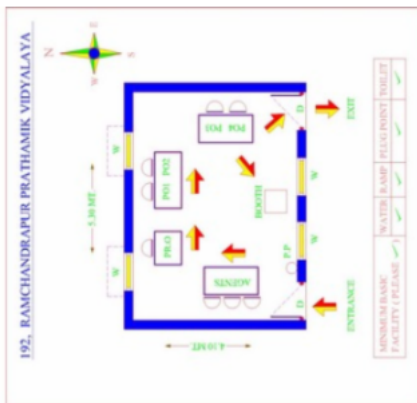

নির্বাচক নিবন্ধন আধিকারিকের স্বাক্ষর

Nazri Naksha

Google Map View

Polling Station Building Front View

Polling Station Front View

Cad View

Key MAP View

1 নাম : আকবর সেক পিতার নাম: সোফাতুল্লা সেক বাড়ির নং : n0050 বয়স : 42 লিঙ্গ : পুরুষ	ZCO1490630 ফটো উপলব্ধ	2 নাম : সাফাতুল্লা সেক পিতার নাম: হেদায়েতুল্লা বাড়ির নং : n0050 বয়স : 67 লিঙ্গ : পুরুষ	KQH2180982 ফটো উপলব্ধ	3 নাম : চম্পা বিবি স্বামীর নাম: আকবর সেক বাড়ির নং : n0050 বয়স : 34 লিঙ্গ : মহিলা	ZCO1490614 ফটো উপলব্ধ
4 নাম : নুরজান বিবি স্বামীর নাম: বরকত বাড়ির নং : n0052 বয়স : 78 লিঙ্গ : মহিলা	WB/31/213/267081 ফটো উপলব্ধ	5 নাম : সেক মুস্তাক হোসেন মায়ের নাম: নুরজান হোসেন বাড়ির নং : n0052 বয়স : 40 লিঙ্গ : পুরুষ	ZCO1392596 ফটো উপলব্ধ	6 নাম : সেক সাবের আলি মায়ের নাম: নুরজান বেওয়া বাড়ির নং : n0052 বয়স : 37 লিঙ্গ : পুরুষ	ZCO1392588 ফটো উপলব্ধ
7 নাম : মর্জিনা বিবি স্বামীর নাম: সেক নুরুল বাড়ির নং : n0084 বয়স : 49 লিঙ্গ : মহিলা	KQH2774735 ফটো উপলব্ধ	8 নাম : মংলী বিবি স্বামীর নাম: সেক নুরুল বাড়ির নং : N/0055 বয়স : 51 লিঙ্গ : মহিলা	KQH2774743 ফটো উপলব্ধ	9 নাম : সেক সঞ্জীব পিতার নাম: সেক নুরুল বাড়ির নং : N/0055 বয়স : 30 লিঙ্গ : পুরুষ	ZCO1947803 ফটো উপলব্ধ
10 নাম : আজিম সেক পিতার নাম: সাফাতুল্লা সেক বাড়ির নং : n0094 বয়স : 40 লিঙ্গ : পুরুষ	ZCO1312438 ফটো উপলব্ধ	11 নাম : সেক ইলিয়াশ পিতার নাম: সেক সমাদ বাড়ির নং : n0107 বয়স : 54 লিঙ্গ : পুরুষ	WB/31/213/273402 ফটো উপলব্ধ	12 নাম : ফাতো বিবি স্বামীর নাম: সারাজুল সেক বাড়ির নং : n0111 বয়স : 57 লিঙ্গ : মহিলা	WB/31/213/273295 ফটো উপলব্ধ
13 নাম : জামেলা বিবি স্বামীর নাম: মুকুল খাঁন বাড়ির নং : n0075 বয়স : 73 লিঙ্গ : মহিলা	KQH2774701 ফটো উপলব্ধ	14 নাম : আবদুল বাতিন পিতার নাম: সাদেক আলি বাড়ির নং : এন0005 বয়স : 39 লিঙ্গ : পুরুষ	ZCO2916062 ফটো উপলব্ধ	15 নাম : হোসনারা বিবি স্বামীর নাম: আবদুল বাতীন বাড়ির নং : n0075 বয়স : 32 লিঙ্গ : মহিলা	ZCO1947811 ফটো উপলব্ধ
16 নাম : অঙ্গুরী বিবি স্বামীর নাম: ইব্রাহিম সেক বাড়ির নং : N/0194 বয়স : 61 লিঙ্গ : মহিলা	KQH2774768 ফটো উপলব্ধ	17 নাম : চম্পা বিবি স্বামীর নাম: আজিম সেক বাড়ির নং : N/0194 বয়স : 33 লিঙ্গ : মহিলা	ZCO1490622 ফটো উপলব্ধ	18 নাম : রসিদা বিবি স্বামীর নাম: আজম সেক বাড়ির নং : N/0194 বয়স : 31 লিঙ্গ : মহিলা	ZCO1841816 ফটো উপলব্ধ
19 নাম : বন্দনা পাত্র স্বামীর নাম: বসন্ত পাত্র বাড়ির নং : n0016 বয়স : 73 লিঙ্গ : মহিলা	WB/31/213/267196 ফটো উপলব্ধ	20 নাম : অলক পাত্র পিতার নাম: বসন্ত পাত্র বাড়ির নং : n0016 বয়স : 52 লিঙ্গ : পুরুষ	WB/31/213/267389 ফটো উপলব্ধ	21 নাম : শান্তনা পাত্র স্বামীর নাম: অলক পাত্র বাড়ির নং : n0016 বয়স : 42 লিঙ্গ : মহিলা	KQH2289999 ফটো উপলব্ধ
22 নাম : সাবেতুন বিবি স্বামীর নাম: সেক সঞ্জীব বাড়ির নং : এন0055 বয়স : 25 লিঙ্গ : মহিলা	ZCO2683761 ফটো উপলব্ধ	23 নাম : আবুল বাসার সেখ পিতার নাম: আজিম সেখ বাড়ির নং : N0084 বয়স : 29 লিঙ্গ : পুরুষ	YDA2057479 ফটো উপলব্ধ	24 নাম : বসন্ত কুমার পত্রা পিতার নাম: দীনবন্ধু পাএ বাড়ির নং : n0016 বয়স : 76 লিঙ্গ : পুরুষ	ZCO2762045 ফটো উপলব্ধ
25 নাম : আসমিনা বিবি স্বামীর নাম: আসীম সেক বাড়ির নং : এন0052 বয়স : 27 লিঙ্গ : মহিলা	ZCO2654200 ফটো উপলব্ধ	26 নাম : রিজিয়া বিবি স্বামীর নাম: ইলিয়াস সেক বাড়ির নং : n0106 বয়স : 50 লিঙ্গ : মহিলা	KQH1279439 ফটো উপলব্ধ	27 নাম : গুলনেহার বিবি স্বামীর নাম: সাদেক সেক বাড়ির নং : n0110 বয়স : 51 লিঙ্গ : মহিলা	ZCO2767259 ফটো উপলব্ধ
28 নাম : আসীম সেক পিতার নাম: পয়রাজ সেক বাড়ির নং : n0052 বয়স : 30 লিঙ্গ : পুরুষ	ZCO2058865 ফটো উপলব্ধ	29 নাম : সেক আসিফ হোসেন পিতার নাম: ইলিয়াস সেক বাড়ির নং : n0107 বয়স : 29 লিঙ্গ : পুরুষ	ZCO2059012 ফটো উপলব্ধ	30 নাম : সবনম বিবি স্বামীর নাম: মোর্তেজ সেক বাড়ির নং : n0089 বয়স : 29 লিঙ্গ : মহিলা	ZCO2148237 ফটো উপলব্ধ