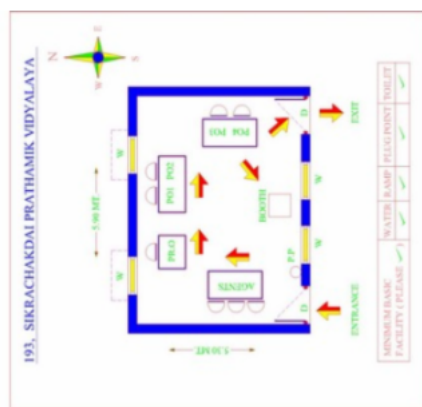

নির্বাচক নিবন্ধন আধিকারিকের স্বাক্ষর

Nazri Naksha

Google Map View

Polling Station Building Front View

Polling Station Front View

Cad View

Key MAP View

1 নাম : জুলমাত খাঁন পিতার নাম: বাবু খাঁন বাড়ির নং : n0138 বয়স : 60 লিঙ্গ : পুরুষ	KQH0104885 ফটো উপলব্ধ	2 নাম : কবিতা স্বামীর নাম: সঞ্জীব বাড়ির নং : n0017 বয়স : 48 লিঙ্গ : মহিলা	KQH1278027 ফটো উপলব্ধ	3 নাম : মৌমিতা জানা মইতী স্বামীর নাম: সুজীত মাইতী বাড়ির নং : n0151 বয়স : 30 লিঙ্গ : মহিলা	ZCO1938943 ফটো উপলব্ধ
4 নাম : পুলকেশ দত্ত পিতার নাম: ঝারেশ্বর দত্ত বাড়ির নং : শীকরা চকদেই বয়স : 23 লিঙ্গ : পুরুষ	ZCO2747699 ফটো উপলব্ধ	5 নাম : রীতা জানা (মাইতি) স্বামীর নাম: হিমাংশু জানা বাড়ির নং : n0125 বয়স : 39 লিঙ্গ : মহিলা	KQH2769602 ফটো উপলব্ধ	6 নাম : জাহানারা খাতুন স্বামীর নাম: জালালুদ্দিন বাড়ির নং : n0095 বয়স : 83 লিঙ্গ : মহিলা	WB/31/213/267071 ফটো উপলব্ধ
7 নাম : মঞ্জুলা বিবি স্বামীর নাম: জালালুদ্দিন বাড়ির নং : n0095 বয়স : 61 লিঙ্গ : মহিলা	WB/31/213/267605 ফটো উপলব্ধ	8 নাম : আবু সৈয়দ খাঁন পিতার নাম: জালালুদ্দিন খাঁন বাড়ির নং : n0095 বয়স : 61 লিঙ্গ : পুরুষ	ZCO2452175 ফটো উপলব্ধ	9 নাম : কিশোর আসাত খাঁন পিতার নাম: জালালুদ্দিন খাঁন বাড়ির নং : 2 বয়স : 51 লিঙ্গ : পুরুষ	ZCO2433027 ফটো উপলব্ধ
10 নাম : ইসমাইল খাঁন পিতার নাম: বাবু খাঁন বাড়ির নং : n0095 বয়স : 50 লিঙ্গ : পুরুষ	KQH1278035 ফটো উপলব্ধ	11 নাম : আসলামা তবাসুম স্বামীর নাম: সাবীর আলম খাঁন বাড়ির নং : n0095 বয়স : 46 লিঙ্গ : মহিলা	KQH2837623 ফটো উপলব্ধ	12 নাম : সেক আসরে হোসেন পিতার নাম: সেক ইসলামুদ্দিন বাড়ির নং : 178 বয়স : 43 লিঙ্গ : পুরুষ	ZCO1392687 ফটো উপলব্ধ
13 নাম : রাবেয়া খাতুন স্বামীর নাম: সেক আসরে হোসেন বাড়ির নং : 178 বয়স : 42 লিঙ্গ : মহিলা	ZCO1392695 ফটো উপলব্ধ	14 নাম : সেক জিয়াউল হোসেন পিতার নাম: সেক জালালুদ্দিন বাড়ির নং : n0095 বয়স : 44 লিঙ্গ : পুরুষ	KQH2182103 ফটো উপলব্ধ	15 নাম : সেক জিয়াউল হোসেন পিতার নাম: সেক জালালুদ্দিন বাড়ির নং : n0095 বয়স : 38 লিঙ্গ : পুরুষ	ZCO0770461 ফটো উপলব্ধ
16 নাম : সোনিয়া বিবি স্বামীর নাম: সাজেদ সেক বাড়ির নং : n0095 বয়স : 34 লিঙ্গ : মহিলা	ZCO1707900 ফটো উপলব্ধ	17 নাম : নূরজাহান বিবি স্বামীর নাম: জিয়াউল সেক বাড়ির নং : n0095 বয়স : 33 লিঙ্গ : মহিলা	ZCO1707884 ফটো উপলব্ধ	18 নাম : লক্ষ্মী কান্ত জানা পিতার নাম: রাখাল চন্দ্র জানা বাড়ির নং : N/0172 বয়স : 55 লিঙ্গ : পুরুষ	KQH2837631 ফটো উপলব্ধ
19 নাম : সেক সাকিল হোসেন পিতার নাম: সেক আসরে হোসেন বাড়ির নং : শিকরাচকদেই বয়স : 27 লিঙ্গ : পুরুষ	ZCO2577997 ফটো উপলব্ধ	20 নাম : সামসাদ বেগম পিতার নাম: জালালুদ্দিন খাঁন বাড়ির নং : n0095 বয়স : 82 লিঙ্গ : মহিলা	ZCO2494631 ফটো উপলব্ধ	21 নাম : সলমান খাঁন পিতার নাম: আবু সৈয়দ খাঁন বাড়ির নং : 52 বয়স : 25 লিঙ্গ : পুরুষ	ZCO2553444 ফটো উপলব্ধ
22 নাম : সাহিদা খাঁন পিতার নাম: আবু সৈয়দ খাঁন বাড়ির নং : এন001 বয়স : 23 লিঙ্গ : পুরুষ	ZCO2846525 ফটো উপলব্ধ	23 নাম : সমীরুদ্দিন সেক পিতার নাম: জালাল উদ্দিন সেক বাড়ির নং : n0095 বয়স : 28 লিঙ্গ : পুরুষ	ZCO2148393 ফটো উপলব্ধ	24 নাম : খালেদা বেগম স্বামীর নাম: কিশোর আসাত খাঁন বাড়ির নং : n0095 বয়স : 40 লিঙ্গ : মহিলা	KQH2696730 ফটো উপলব্ধ
25 নাম : আফসানা বেগম স্বামীর নাম: ইসমাইল খান বাড়ির নং : এন001 বয়স : 44 লিঙ্গ : মহিলা	ZCO2924348 ফটো উপলব্ধ	26 নাম : সালমা সুলতানা পিতার নাম: আবু সৈয়দ খাঁন বাড়ির নং : n0095 বয়স : 29 লিঙ্গ : মহিলা	ZCO2059301 ফটো উপলব্ধ	27 নাম : শওয়াদ আলম খান পিতার নাম: সাবীর আলম খান বাড়ির নং : এন00 74 বয়স : 24 লিঙ্গ : পুরুষ	ZCO2925451 ফটো উপলব্ধ
28 নাম : শ্রেয়া সেনাপতি মাইতি স্বামীর নাম: সৌম্যদীপ মাইতি বাড়ির নং : শিকরাচকদেই বয়স : 23 লিঙ্গ : মহিলা	ZCO2722924 ফটো উপলব্ধ	29 নাম : আফরোজা বিবি স্বামীর নাম: সঞ্জীব খাঁন বাড়ির নং : n0097 বয়স : 30 লিঙ্গ : মহিলা	ZCO1948157 ফটো উপলব্ধ	30 নাম : জানারা বিবি স্বামীর নাম: আনসার খাঁন বাড়ির নং : এন003 বয়স : 25 লিঙ্গ : মহিলা	ZCO2746295 ফটো উপলব্ধ