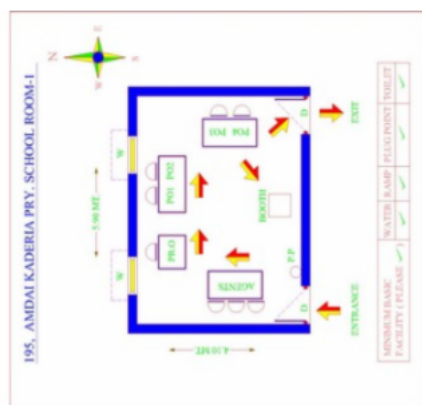

নির্বাচক নিবন্ধন আধিকারিকের স্বাক্ষর

Nazri Naksha

Google Map View

Polling Station Building Front View

Polling Station Front View

Cad View

Key MAP View

1 নাম : বাহুদ্দিন সেখ পিতার নাম: ফতিরুদ্দীন সেখ বাড়ির নং : এন0067 বয়স : 71 লিঙ্গ : পুরুষ	WB/31/213/270595	ফটো উপলব্ধ	2 নাম : সাব্বতুন বিবি স্বামীর নাম: বাহুদ্দিন সেখ বাড়ির নং : এন0067 বয়স : 63 লিঙ্গ : মহিলা	WB/31/213/270077	ফটো উপলব্ধ	3 নাম : তাসলিমা বিবি স্বামীর নাম: রবিউল সেক বাড়ির নং : এন0067 বয়স : 33 লিঙ্গ : মহিলা	ZCO1894260	ফটো উপলব্ধ
4 নাম : হাবিবা বিবি স্বামীর নাম: মোস্তাকিম বাড়ির নং : n0002 বয়স : 59 লিঙ্গ : মহিলা	WB/31/213/270468	ফটো উপলব্ধ	5 নাম : রবিউল সেক পিতার নাম: বাহুদ্দিন সেক বাড়ির নং : এন0067 বয়স : 28 লিঙ্গ : পুরুষ	ZCO2148708	ফটো উপলব্ধ	6 নাম : তাবরেজ হোসেন পিতার নাম: সেক সারাফত হোসেন বাড়ির নং : n0121 বয়স : 45 লিঙ্গ : পুরুষ	KQH2184620	ফটো উপলব্ধ
7 নাম : সহিদুল বিবি স্বামীর নাম: সেক তাবরেজ হোসেন বাড়ির নং : n0121 বয়স : 42 লিঙ্গ : মহিলা	ZCO1393644	ফটো উপলব্ধ	8 নাম : ফলাতুনবিবি স্বামীর নাম: মুক্তার সেখ বাড়ির নং : n0121 বয়স : 53 লিঙ্গ : মহিলা	WB/31/213/276191	ফটো উপলব্ধ	9 নাম : মেরনেগা বিবি স্বামীর নাম: সরাফত সেখ বাড়ির নং : n0121 বয়স : 60 লিঙ্গ : মহিলা	WB/31/213/276219	ফটো উপলব্ধ
10 নাম : সাহাবাবিবি স্বামীর নাম: মালেক হোসেন সেখ বাড়ির নং : n0121 বয়স : 65 লিঙ্গ : মহিলা	WB/31/213/276190	ফটো উপলব্ধ	11 নাম : সারাফাত হোসেন সেক পিতার নাম: বাসেদ সেক বাড়ির নং : n0121 বয়স : 67 লিঙ্গ : পুরুষ	KQH2804888	ফটো উপলব্ধ	12 নাম : চুনিয়াবিবি স্বামীর নাম: ইসমাইল সেখ বাড়ির নং : n0121 বয়স : 68 লিঙ্গ : মহিলা	WB/31/213/276356	ফটো উপলব্ধ
13 নাম : সেখ মালেকহোসেন পিতার নাম: সেক বাসেত হোসেন বাড়ির নং : n0121 বয়স : 73 লিঙ্গ : পুরুষ	KQH2696946	ফটো উপলব্ধ	14 নাম : হাসিবুর রহমান সেক পিতার নাম: হাবিবুর রহমান সেক বাড়ির নং : n0117 বয়স : 32 লিঙ্গ : পুরুষ	ZCO1759455	ফটো উপলব্ধ	15 নাম : সেক রাকিবুর রহমান পিতার নাম: হাবিবুর রহমান বাড়ির নং : n0117 বয়স : 34 লিঙ্গ : পুরুষ	ZCO1589068	ফটো উপলব্ধ
16 নাম : সেক আজিজুল রহমান পিতার নাম: সেক ইস্তেজা হোসেন বাড়ির নং : n0117 বয়স : 42 লিঙ্গ : পুরুষ	ZCO1393693	ফটো উপলব্ধ	17 নাম : নাসিমা বিবি স্বামীর নাম: আজিজুল রহমান বাড়ির নং : n0117 বয়স : 42 লিঙ্গ : মহিলা	ZCO1393842	ফটো উপলব্ধ	18 নাম : সেক মুক্তার হোসেন পিতার নাম: সেক বাসেদ বাড়ির নং : n0117 বয়স : 57 লিঙ্গ : পুরুষ	ZCO1491794	ফটো উপলব্ধ
19 নাম : রওসনবিবি স্বামীর নাম: হাবিবুর রহমান সেখ বাড়ির নং : n0117 বয়স : 58 লিঙ্গ : মহিলা	WB/31/213/276183	ফটো উপলব্ধ	20 নাম : সেখ জুলুরহমান পিতার নাম: ইস্তেজা হোসেন সেখ বাড়ির নং : n0117 বয়স : 53 লিঙ্গ : পুরুষ	WB/31/213/276066	ফটো উপলব্ধ	21 নাম : তাজমুন খাঁন স্বামীর নাম: হাইয়ুল খাঁন বাড়ির নং : n0023 বয়স : 32 লিঙ্গ : মহিলা	ZCO1709526	ফটো উপলব্ধ
22 নাম : ফরিদা বিবি স্বামীর নাম: সোজাত খাঁন বাড়ির নং : n0030 বয়স : 78 লিঙ্গ : মহিলা	WB/31/213/270471	ফটো উপলব্ধ	23 নাম : নজরুল খাঁন পিতার নাম: সোজাত খাঁন বাড়ির নং : n0030 বয়স : 59 লিঙ্গ : পুরুষ	WB/31/213/270462	ফটো উপলব্ধ	24 নাম : নোসনেয়ারা বিবি স্বামীর নাম: নজরুল খাঁন বাড়ির নং : n0030 বয়স : 55 লিঙ্গ : মহিলা	WB/31/213/270463	ফটো উপলব্ধ
25 নাম : মুজিবুর খাঁন পিতার নাম: সোজাত খাঁন বাড়ির নং : n0030 বয়স : 55 লিঙ্গ : পুরুষ	WB/31/213/270186	ফটো উপলব্ধ	26 নাম : মিনারা বিবি স্বামীর নাম: মুজিবুর খাঁন বাড়ির নং : n0030 বয়স : 45 লিঙ্গ : মহিলা	KQH2125029	ফটো উপলব্ধ	27 নাম : এনামুল খাঁন পিতার নাম: সোজাত খাঁন বাড়ির নং : n0030 বয়স : 52 লিঙ্গ : পুরুষ	KQH1279561	ফটো উপলব্ধ
28 নাম : হামেদা বিবি স্বামীর নাম: এনামুল খাঁন বাড়ির নং : n0030 বয়স : 45 লিঙ্গ : মহিলা	KQH2125607	ফটো উপলব্ধ	29 নাম : সেখ হাবিবুররহমান পিতার নাম: ইস্তেজা হোসেন সেখ বাড়ির নং : n0117 বয়স : 61 লিঙ্গ : পুরুষ	WB/31/213/276324	ফটো উপলব্ধ	30 নাম : হালিমা বিবি স্বামীর নাম: ইস্তেজা হোসেন সেখ বাড়ির নং : n0117 বয়স : 70 লিঙ্গ : মহিলা	WB/31/213/276303	ফটো উপলব্ধ