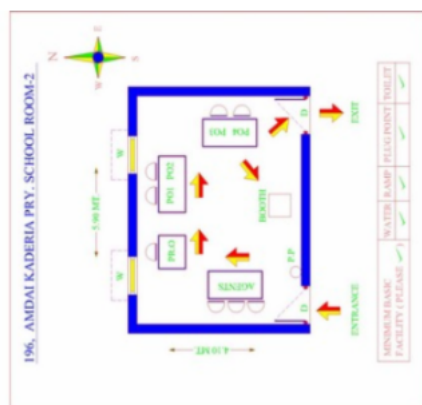

নির্বাচক নিবন্ধন আধিকারিকের স্বাক্ষর

Nazri Naksha

Google Map View

Polling Station Building Front View

Polling Station Front View

Cad View

Key MAP View

1 নাম : মাসেহা বিবি স্বামীর নাম: জাসুদ্দিন বাড়ির নং : n0022 বয়স : 52 লিঙ্গ : মহিলা ফটো উপলব্ধ	WB/31/213/273090	2 নাম : সাদেকা বিবি স্বামীর নাম: রেয়াসুদ্দিন বাড়ির নং : n0022 বয়স : 55 লিঙ্গ : মহিলা ফটো উপলব্ধ	WB/31/213/273614	3 নাম : সেক মোজাম্মেল হোসেন পিতার নাম: সেক জয়নুদ্দিন বাড়ির নং : n0022 বয়স : 51 লিঙ্গ : পুরুষ ফটো উপলব্ধ	KQH2697712
4 নাম : সেক জাসুদ্দিন পিতার নাম: সেক জয়নুদ্দিন বাড়ির নং : n0022 বয়স : 56 লিঙ্গ : পুরুষ ফটো উপলব্ধ	ZCO1590439	5 নাম : তাজুদ্দিন সেক পিতার নাম: জয়নুদ্দিন বাড়ির নং : n0022 বয়স : 51 লিঙ্গ : পুরুষ ফটো উপলব্ধ	KQH1279413	6 নাম : শেখ রেয়াসউদ্দীন পিতার নাম: শেখ জয়নুদ্দিন বাড়ির নং : n0022 বয়স : 57 লিঙ্গ : পুরুষ ফটো উপলব্ধ	ZCO2955763
7 নাম : হাজরা বিবি স্বামীর নাম: জয়নুদ্দিন বাড়ির নং : n0022 বয়স : 76 লিঙ্গ : মহিলা ফটো উপলব্ধ	WB/31/213/273089	8 নাম : জয়নুদ্দিন সেখ পিতার নাম: ময়জুদ্দিন বাড়ির নং : n0022 বয়স : 77 লিঙ্গ : পুরুষ ফটো উপলব্ধ	WB/31/213/273088	9 নাম : আসনারা বিবি স্বামীর নাম: সাবের আলি সেক বাড়ির নং : n0020 বয়স : 30 লিঙ্গ : মহিলা ফটো উপলব্ধ	ZCO1948660
10 নাম : সাবের আলি সেক পিতার নাম: ময়মুদ্দিন সেক বাড়ির নং : n0020 বয়স : 45 লিঙ্গ : পুরুষ ফটো উপলব্ধ	KQH2187755	11 নাম : জাবেদা বিবি স্বামীর নাম: মশীনুর বাড়ির নং : n0020 বয়স : 58 লিঙ্গ : মহিলা ফটো উপলব্ধ	WB/31/213/273126	12 নাম : রহমান সেখমশীনুর পিতার নাম: ময়মুদ্দিন বাড়ির নং : n0020 বয়স : 63 লিঙ্গ : পুরুষ ফটো উপলব্ধ	WB/31/213/273029
13 নাম : গুরিমন বিবি স্বামীর নাম: ময়মুদ্দিন বাড়ির নং : n0020 বয়স : 85 লিঙ্গ : মহিলা ফটো উপলব্ধ	WB/31/213/273125	14 নাম : ইসাক খান পিতার নাম: বয়জত খান বাড়ির নং : n0018 বয়স : 31 লিঙ্গ : পুরুষ ফটো উপলব্ধ	ZCO1709914	15 নাম : আপসানা বিবি স্বামীর নাম: আমজাদ হোসেন সেক বাড়ির নং : n0018 বয়স : 37 লিঙ্গ : মহিলা ফটো উপলব্ধ	KQH2839173
16 নাম : হালিমা বিবি স্বামীর নাম: মোমরেজ সেক বাড়ির নং : n0018 বয়স : 33 লিঙ্গ : মহিলা ফটো উপলব্ধ	ZCO1710375	17 নাম : মোমরেজ সেক পিতার নাম: সেক সজ্জাত হোসেন বাড়ির নং : n0018 বয়স : 41 লিঙ্গ : পুরুষ ফটো উপলব্ধ	ZCO1492644	18 নাম : ওয়াহেদা বিবি স্বামীর নাম: তাবরেজ বাড়ির নং : n0018 বয়স : 42 লিঙ্গ : মহিলা ফটো উপলব্ধ	KQH2777035
19 নাম : সেক তাবরেজ পিতার নাম: সেক সোজাত বাড়ির নং : n0018 বয়স : 44 লিঙ্গ : পুরুষ ফটো উপলব্ধ	ZCO1590447	20 নাম : রেয়ানা বিবি স্বামীর নাম: সেক নাসিমুদ্দিন বাড়ির নং : n0018 বয়স : 46 লিঙ্গ : মহিলা ফটো উপলব্ধ	ZCO1590603	21 নাম : সাবেরা বিবি স্বামীর নাম: সেক জিয়াদ বাড়ির নং : n0018 বয়স : 47 লিঙ্গ : মহিলা ফটো উপলব্ধ	KQH2125839
22 নাম : নসিমুদ্দিন সেখ পিতার নাম: জসিমুদ্দিন বাড়ির নং : n0018 বয়স : 51 লিঙ্গ : পুরুষ ফটো উপলব্ধ	KQH2697407	23 নাম : রজিমন বিবি স্বামীর নাম: সোজাত হোসেন সেখ বাড়ির নং : n0018 বয়স : 70 লিঙ্গ : মহিলা ফটো উপলব্ধ	WB/31/213/273293	24 নাম : সেখ সোজাত হোসেন পিতার নাম: আবদুল কাদের বাড়ির নং : n0018 বয়স : 74 লিঙ্গ : পুরুষ ফটো উপলব্ধ	WB/31/213/273602
25 নাম : দলো বিবি স্বামীর নাম: সহিদ খাঁন বাড়ির নং : n0016 বয়স : 53 লিঙ্গ : মহিলা ফটো উপলব্ধ	ZCO2455392	26 নাম : শহিদ খাঁ পিতার নাম: লতিফ খাঁ বাড়ির নং : n0016 বয়স : 59 লিঙ্গ : পুরুষ ফটো উপলব্ধ	KQH1761329	27 নাম : নাসিম খাঁন পিতার নাম: অহিত খাঁন বাড়ির নং : n0015 বয়স : 33 লিঙ্গ : পুরুষ ফটো উপলব্ধ	ZCO1843341
28 নাম : সেক আমজাদ হোসেন পিতার নাম: সেক সোজাত হোসেন বাড়ির নং : n0015 বয়স : 46 লিঙ্গ : পুরুষ ফটো উপলব্ধ	ZCO1492347	29 নাম : মের বিবি স্বামীর নাম: অহিত বাড়ির নং : n0015 বয়স : 58 লিঙ্গ : মহিলা ফটো উপলব্ধ	WB/31/213/273177	30 নাম : রাসিত খাঁন পিতার নাম: উমার খাঁন বাড়ির নং : n0013 বয়স : 36 লিঙ্গ : পুরুষ ফটো উপলব্ধ	ZCO1492339