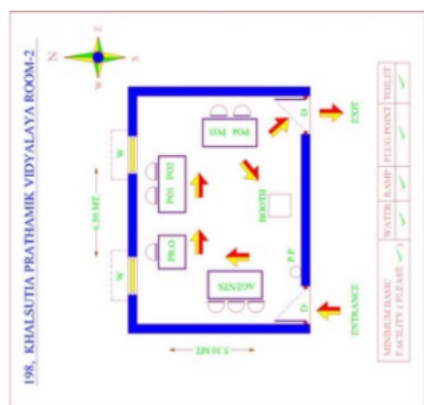

নির্বাচক নিবন্ধন আধিকারিকের স্বাক্ষর

Nazri Naksha

Google Map View

Polling Station Building Front View

Polling Station Front View

Cad View

Key MAP View

1 নাম : আয়সান খাঁন পিতার নাম: আরসাদ আলি খাঁন বাড়ির নং : n0019 বয়স : 30 লিঙ্গ : পুরুষ	ZCO2061596 ফটো উপলব্ধ	2 নাম : সামিনা বিবি স্বামীর নাম: ফিরদৌষ আলি খাঁন বাড়ির নং : n0017 বয়স : 30 লিঙ্গ : মহিলা	ZCO2061570 ফটো উপলব্ধ	3 নাম : ইসাক খাঁন পিতার নাম: নসিম খাঁন বাড়ির নং : n0017 বয়স : 29 লিঙ্গ : পুরুষ	ZCO2061497 ফটো উপলব্ধ
4 নাম : সাজাহান আলি খান পিতার নাম: মহ আলি খান বাড়ির নং : n0034 বয়স : 45 লিঙ্গ : পুরুষ	KQH2128189 ফটো উপলব্ধ	5 নাম : শেখ সাবির পিতার নাম: শেখ জামশেদ বাড়ির নং : n0147 বয়স : 27 লিঙ্গ : পুরুষ	ZCO2196293 ফটো উপলব্ধ	6 নাম : সেক নজিমুদ্দিন পিতার নাম: সেক আশ্তার আলি বাড়ির নং : n0138 বয়স : 27 লিঙ্গ : পুরুষ	ZCO2196202 ফটো উপলব্ধ
7 নাম : সেক এমামুল পিতার নাম: সেক ইব্রাহিম বাড়ির নং : n0137 বয়স : 27 লিঙ্গ : পুরুষ	ZCO2196194 ফটো উপলব্ধ	8 নাম : জাবের খাঁন পিতার নাম: সুকুমার খান বাড়ির নং : n0037 বয়স : 28 লিঙ্গ : পুরুষ	ZCO2149177 ফটো উপলব্ধ	9 নাম : হাবিবা বিবি স্বামীর নাম: সেক আফরাজ হোসেন বাড়ির নং : n0002 বয়স : 43 লিঙ্গ : মহিলা	KQH2129526 ফটো উপলব্ধ
10 নাম : সেক আফরাজ হোসেন পিতার নাম: কামালউদ্দিন সেকআফরাজ বাড়ির নং : n0002 বয়স : 54 লিঙ্গ : পুরুষ	ZCO2423085 ফটো উপলব্ধ	11 নাম : সেক ফিরোজ হোসেন পিতার নাম: সেক কামালউদ্দিন বাড়ির নং : n0002 বয়স : 60 লিঙ্গ : পুরুষ	WB/31/213/279339 ফটো উপলব্ধ	12 নাম : আবেদন বিবি স্বামীর নাম: কামালউদ্দিন সেক বাড়ির নং : n0002 বয়স : 85 লিঙ্গ : মহিলা	WB/31/213/279345 ফটো উপলব্ধ
13 নাম : আবেদ খাঁন পিতার নাম: জুবেদ আলি খাঁন বাড়ির নং : n0022 বয়স : 35 লিঙ্গ : পুরুষ	ZCO1493477 ফটো উপলব্ধ	14 নাম : সাদেক খাঁন পিতার নাম: জুবেদ আলি খাঁন বাড়ির নং : n0022 বয়স : 35 লিঙ্গ : পুরুষ	ZCO1493485 ফটো উপলব্ধ	15 নাম : আরিফ খাঁন পিতার নাম: জুবেদ আলি খাঁন বাড়ির নং : n0022 বয়স : 38 লিঙ্গ : পুরুষ	KQH2839371 ফটো উপলব্ধ
16 নাম : মিনারা বিবি স্বামীর নাম: জুবেদ আলি বাড়ির নং : n0022 বয়স : 46 লিঙ্গ : মহিলা	KQH2189157 ফটো উপলব্ধ	17 নাম : জুবেদ আলি খান পিতার নাম: বেলাত খাঁন বাড়ির নং : n0022 বয়স : 57 লিঙ্গ : পুরুষ	ZCO2965754 ফটো উপলব্ধ	18 নাম : পোষন বিবি স্বামীর নাম: বেলাত খাঁন বাড়ির নং : n0022 বয়স : 83 লিঙ্গ : মহিলা	WB/31/213/279091 ফটো উপলব্ধ
19 নাম : মৈদুল আলি খাঁন পিতার নাম: সায়জাদ আলি খাঁন বাড়ির নং : n0021 বয়স : 46 লিঙ্গ : পুরুষ	KQH2128395 ফটো উপলব্ধ	20 নাম : হেদাতুন বিবি স্বামীর নাম: সায়জাত বাড়ির নং : n0021 বয়স : 88 লিঙ্গ : মহিলা	WB/31/213/279380 ফটো উপলব্ধ	21 নাম : আসপাক খাঁন পিতার নাম: আমজাত খাঁন বাড়ির নং : n0019 বয়স : 31 লিঙ্গ : পুরুষ	ZCO1948918 ফটো উপলব্ধ
22 নাম : আলমাস আলি খাঁন পিতার নাম: আমজাত খাঁন বাড়ির নং : n0019 বয়স : 34 লিঙ্গ : পুরুষ	ZCO1711142 ফটো উপলব্ধ	23 নাম : মাহেরা বিবি স্বামীর নাম: রাজা আলি খাঁন বাড়ির নং : n0019 বয়স : 37 লিঙ্গ : মহিলা	ZCO1312974 ফটো উপলব্ধ	24 নাম : জাবেদা বিবি স্বামীর নাম: উসমান খাঁন বাড়ির নং : n0019 বয়স : 37 লিঙ্গ : মহিলা	ZCO1395086 ফটো উপলব্ধ
25 নাম : উসমান খাঁন পিতার নাম: আরসাদ খাঁন বাড়ির নং : n0019 বয়স : 38 লিঙ্গ : পুরুষ	KQH2839272 ফটো উপলব্ধ	26 নাম : হাজরা বিবি স্বামীর নাম: আরসাদ আলি খান বাড়ির নং : n0019 বয়স : 61 লিঙ্গ : মহিলা	ZCO2428175 ফটো উপলব্ধ	27 নাম : আরসাদ আলী খান পিতার নাম: হুরমত আলি খান বাড়ির নং : n0019 বয়স : 66 লিঙ্গ : পুরুষ	ZCO2379923 ফটো উপলব্ধ
28 নাম : সামসের আলি খাঁন পিতার নাম: আমজাদ খাঁন বাড়ির নং : n0019 বয়স : 40 লিঙ্গ : পুরুষ	ZCO1312966 ফটো উপলব্ধ	29 নাম : রাজাআলি খাঁন পিতার নাম: আমজাদ খাঁন বাড়ির নং : n0019 বয়স : 40 লিঙ্গ : পুরুষ	ZCO1493261 ফটো উপলব্ধ	30 নাম : রহিমা বিবি স্বামীর নাম: আমজাদ খাঁন বাড়ির নং : n0019 বয়স : 68 লিঙ্গ : মহিলা	WB/31/213/279305 ফটো উপলব্ধ