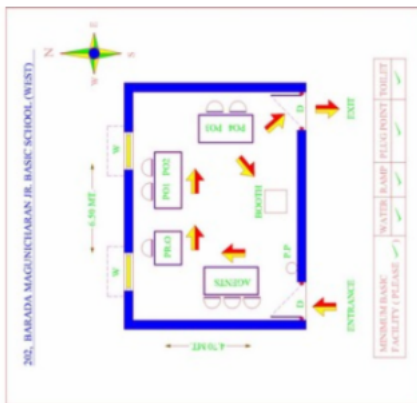

নির্বাচক নিবন্ধন আধিকারিকের স্বাক্ষর

Nazri Naksha

Google Map View

Polling Station Building Front View

Polling Station Front View

Cad View

Key MAP View

| | | | | | |
|---------------------------------------------------------------------------------------------------------------|--------------------------------|------------------------------------------------------------------------------------------------------------|--------------------------------|-------------------------------------------------------------------------------------------------------------------------------|--------------------------------|
| 1 নাম : সেক আসলাম পিতার নাম: সেক হাকিম বাড়ির নং : বরদা বয়স : 31 লিঙ্গ : পুরুষ | ZCO1842327 ফটো উপলব্ধ | 2 নাম : সেক সামসাদ পিতার নাম: সেক সামসুল বাড়ির নং : বরদা বয়স : 23 লিঙ্গ : পুরুষ | ZCO2740389 ফটো উপলব্ধ | 3 নাম : মুন্সুবি বিবি স্বামীর নাম: সেক কামরুল বাড়ির নং : এন0123 বয়স : 25 লিঙ্গ : মহিলা | ZCO2739332 ফটো উপলব্ধ |
| 4 নাম : বর্নালী আচার্য্য স্বামীর নাম: মহীতোষ আচার্য্য বাড়ির নং : n0098 বয়স : 40 লিঙ্গ : মহিলা | ZCO2197028 ফটো উপলব্ধ | 5 নাম : মহীতোষ আচার্য্য পিতার নাম: ব্যোমকেশ আচার্য্য বাড়ির নং : n0099 বয়স : 54 লিঙ্গ : পুরুষ | ZCO2197036 ফটো উপলব্ধ | 6 নাম : মৌমিতা দাস স্বামীর নাম: অমিত দাস বাড়ির নং : n0102 বয়স : 28 লিঙ্গ : মহিলা | ZCO2197069 ফটো উপলব্ধ |
| 7 নাম : সুশান্ত কামিল্যা পিতার নাম: সুবল কামিল্যা বাড়ির নং : বরদা বয়স : 36 লিঙ্গ : পুরুষ | ZCO2584399 ফটো উপলব্ধ | 8 নাম : পিঙ্কি কামিল্যা স্বামীর নাম: সুব্রত কামিল্যা বাড়ির নং : এন005 বয়স : 26 লিঙ্গ : মহিলা | ZCO2828739 ফটো উপলব্ধ | 9 নাম : টুকু কামিল্যা স্বামীর নাম: সুশান্ত কামিল্যা বাড়ির নং : বরদা বয়স : 33 লিঙ্গ : মহিলা | ZCC2924173 ফটো উপলব্ধ |
| 10 নাম : সুব্রত কামিল্যা পিতার নাম: সুবল কামিল্যা বাড়ির নং : n0073 বয়স : 38 লিঙ্গ : পুরুষ | KQH2776110 ফটো উপলব্ধ | 11 নাম : জাকির হোসেন খান পিতার নাম: খৈরু খান বাড়ির নং : বরদা বয়স : 64 লিঙ্গ : পুরুষ | ZCO2654481 ফটো উপলব্ধ | 12 নাম : জাহির খাঁন পিতার নাম: জাকির হোসেন খাঁন বাড়ির নং : পাট নং-204 হাউস নং- এন0070 বয়স : 21 লিঙ্গ : পুরুষ | ZCO2953305 ফটো উপলব্ধ |
| 13 নাম : সাবিত্রী খামারী স্বামীর নাম: বংকিম খামারী বাড়ির নং : n0061 বয়স : 61 লিঙ্গ : মহিলা | ZCO2641165 ফটো উপলব্ধ | 14 নাম : নারায়ন খামারী মায়ের নাম: বীনাপাণি খামারী বাড়ির নং : n0063 বয়স : 39 লিঙ্গ : পুরুষ | KQH2840668 ফটো উপলব্ধ | 15 নাম : মধুসূদন খামারী পিতার নাম: সুরেন্দ্র খামারী বাড়ির নং : n0063 বয়স : 52 লিঙ্গ : পুরুষ | WB/31/213/288165 ফটো উপলব্ধ |
| 16 নাম : বীনাপাণি খামারী স্বামীর নাম: সুরেন্দ্র খামারী বাড়ির নং : n0063 বয়স : 68 লিঙ্গ : মহিলা | WB/31/213/288095 ফটো উপলব্ধ | 17 নাম : গঙ্গা খামারী স্বামীর নাম: স্বপন খামারী বাড়ির নং : n0062 বয়স : 40 লিঙ্গ : মহিলা | KQH2840643 ফটো উপলব্ধ | 18 নাম : স্বপন খামারী পিতার নাম: পঞ্চানন খামারী বাড়ির নং : n0062 বয়স : 41 লিঙ্গ : পুরুষ | KQH2195394 ফটো উপলব্ধ |
| 19 নাম : মিনতি খামারী স্বামীর নাম: পঞ্চানন খামারী বাড়ির নং : n0062 বয়স : 63 লিঙ্গ : মহিলা | WB/31/213/288235 ফটো উপলব্ধ | 20 নাম : পঞ্চানন খামারী পিতার নাম: দেবেন্দ্র খামারী বাড়ির নং : n0062 বয়স : 69 লিঙ্গ : পুরুষ | WB/31/213/288024 ফটো উপলব্ধ | 21 নাম : বংকিম খামারী পিতার নাম: দেবেন্দ্র খামারী বাড়ির নং : n0061 বয়স : 71 লিঙ্গ : পুরুষ | WB/31/213/288240 ফটো উপলব্ধ |
| 22 নাম : হরিপ্রিয়া খামারী স্বামীর নাম: রবীন্দ্র খামারী বাড়ির নং : n0059 বয়স : 55 লিঙ্গ : মহিলা | WB/31/213/288428 ফটো উপলব্ধ | 23 নাম : রবীন্দ্র খামারী পিতার নাম: দেবেন্দ্র খামারী বাড়ির নং : n0059 বয়স : 61 লিঙ্গ : পুরুষ | WB/31/213/288427 ফটো উপলব্ধ | 24 নাম : জাহ্নবী খামারী স্বামীর নাম: মধুসূদন খামারী বাড়ির নং : n0063 বয়স : 37 লিঙ্গ : মহিলা | KQH2840650 ফটো উপলব্ধ |
| 25 নাম : রঞ্জিতা খামারী পিতার নাম: বঙ্কিম খামারী বাড়ির নং : এন0061 বয়স : 24 লিঙ্গ : পুরুষ | ZCO2778793 ফটো উপলব্ধ | 26 নাম : মামনী টুডু স্বামীর নাম: সুবল টুডু বাড়ির নং : এন0059 বয়স : 31 লিঙ্গ : মহিলা | ZCO2630689 ফটো উপলব্ধ | 27 নাম : চৈতন্য ঘড়াই পিতার নাম: বিরেন ঘড়াই বাড়ির নং : এন0003 বয়স : 24 লিঙ্গ : পুরুষ | ZCO2618254 ফটো উপলব্ধ |
| 28 নাম : অর্চনা ঘড়াই স্বামীর নাম: মঙ্গল ঘড়াই বাড়ির নং : 78 বয়স : 25 লিঙ্গ : মহিলা | ZCO2559193 ফটো উপলব্ধ | 29 নাম : বিক্রম জানা পিতার নাম: সুশীল জানা বাড়ির নং : এন0012 বয়স : 24 লিঙ্গ : পুরুষ | ZCO2600633 ফটো উপলব্ধ | 30 নাম : রবীন্দ্রনাথ ঘড়াই পিতার নাম: ধীরেন্দ্রনাথ ঘড়াই বাড়ির নং : n0016 বয়স : 32 লিঙ্গ : পুরুষ | ZCO1712611 ফটো উপলব্ধ |