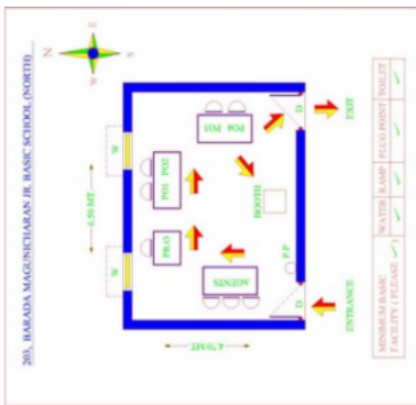

নির্বাচক নিবন্ধন আধিকারিকের স্বাক্ষর

Nazri Naksha

Google Map View

Polling Station Building Front View

Polling Station Front View

Cad View

Key MAP View

1 নাম : স্মৃতি বিশাল স্বামীর নাম : শোভন বিশাল বাড়ির নং : n0175 বয়স : 30 লিঙ্গ : মহিলা	ZCO2197085 ফটো উপলব্ধ	2 নাম : সৌর্যশীষ পহাড়ি পিতার নাম : আশীষ পহাড়ি বাড়ির নং : বরদা বয়স : 23 লিঙ্গ : পুরুষ	ZCO2739225 ফটো উপলব্ধ	3 নাম : সৌমেন গিরি পিতার নাম : সুকুমার গিরি বাড়ির নং : এন0095 বয়স : 23 লিঙ্গ : পুরুষ	ZCO2740280 ফটো উপলব্ধ
4 নাম : সৌরভ গিরি পিতার নাম : দীপক গিরি বাড়ির নং : এন0116 বয়স : 26 লিঙ্গ : পুরুষ	ZCO2306066 ফটো উপলব্ধ	5 নাম : নংট গিরি মায়ের নাম : মিনা গিরি বাড়ির নং : এন0105 বয়স : 35 লিঙ্গ : পুরুষ	ZCO2786291 ফটো উপলব্ধ	6 নাম : মানসী গিরি স্বামীর নাম : রথীন্দ্র গিরি বাড়ির নং : এন0105 বয়স : 28 লিঙ্গ : মহিলা	ZHX1879816 ফটো উপলব্ধ
7 নাম : শ্রেয়া গিরি স্বামীর নাম : সচিন গিরি বাড়ির নং : বরদা বয়স : 23 লিঙ্গ : মহিলা	ZCO2700532 ফটো উপলব্ধ	8 নাম : দীপিকা জানা গিরি স্বামীর নাম : সৌরভ গিরি বাড়ির নং : বরদা বয়স : 21 লিঙ্গ : মহিলা	ZCO2850535 ফটো উপলব্ধ	9 নাম : নীলিমা গিরি স্বামীর নাম : প্রদীপ গিরি বাড়ির নং : n0082 বয়স : 30 লিঙ্গ : মহিলা	ZCO1949890 ফটো উপলব্ধ
10 নাম : খুকুমনি গিরি স্বামীর নাম : বুদ্ধদেব গিরি বাড়ির নং : n0179 বয়স : 27 লিঙ্গ : মহিলা	ZCO2197127 ফটো উপলব্ধ	11 নাম : জ্যোৎস্না গিরি স্বামীর নাম : খগেন্দ্র গিরি বাড়ির নং : n0052 বয়স : 69 লিঙ্গ : মহিলা	KQH1287051 ফটো উপলব্ধ	12 নাম : মৌসুমী গিরি স্বামীর নাম : অশোক গিরি বাড়ির নং : n0082 বয়স : 28 লিঙ্গ : মহিলা	ZCO2149888 ফটো উপলব্ধ
13 নাম : সবিতা গিরি স্বামীর নাম : আনন্দ সুন্দর গিরি বাড়ির নং : n0082 বয়স : 38 লিঙ্গ : মহিলা	ZCO1396993 ফটো উপলব্ধ	14 নাম : সচীন গিরি পিতার নাম : দীপক গিরি বাড়ির নং : বরদা বয়স : 24 লিঙ্গ : পুরুষ	ZCO2569556 ফটো উপলব্ধ	15 নাম : অনুপ গিরি পিতার নাম : খগেন্দ্র গিরি বাড়ির নং : n0052 বয়স : 35 লিঙ্গ : পুরুষ	ZCO1592377 ফটো উপলব্ধ
16 নাম : রুমারানী গিরি স্বামীর নাম : অনুপ গিরি বাড়ির নং : n0052 বয়স : 30 লিঙ্গ : মহিলা	ZCO1950021 ফটো উপলব্ধ	17 নাম : দীপক গিরি পিতার নাম : খগেন গিরি বাড়ির নং : n0052 বয়স : 44 লিঙ্গ : পুরুষ	KQH2198695 ফটো উপলব্ধ	18 নাম : শিবানী গিরি স্বামীর নাম : দীপক গিরি বাড়ির নং : n0052 বয়স : 38 লিঙ্গ : মহিলা	ZCO1592542 ফটো উপলব্ধ
19 নাম : চম্পকী গিরি স্বামীর নাম : গুনাধর গিরি বাড়ির নং : n0081 বয়স : 78 লিঙ্গ : মহিলা	WB/31/213/291051 ফটো উপলব্ধ	20 নাম : সুকুমার গিরি পিতার নাম : গুনাধর গিরি বাড়ির নং : n0081 বয়স : 53 লিঙ্গ : পুরুষ	WB/31/213/291275 ফটো উপলব্ধ	21 নাম : সংগীতা গিরি স্বামীর নাম : সুকুমার গিরি বাড়ির নং : n0081 বয়স : 43 লিঙ্গ : মহিলা	KQH2195519 ফটো উপলব্ধ
22 নাম : সঞ্জু গিরি স্বামীর নাম : দীপঙ্কর গিরি বাড়ির নং : n0116 বয়স : 34 লিঙ্গ : মহিলা	ZCO1494947 ফটো উপলব্ধ	23 নাম : দীপঙ্কর গিরি পিতার নাম : গংগাধর গিরি বাড়ির নং : n0116 বয়স : 42 লিঙ্গ : পুরুষ	KQH2198703 ফটো উপলব্ধ	24 নাম : দীপ্তি গিরি স্বামীর নাম : দীপক গিরি বাড়ির নং : n0116 বয়স : 42 লিঙ্গ : মহিলা	KQH2195501 ফটো উপলব্ধ
25 নাম : দীপক গিরি পিতার নাম : গঙ্গাধর গিরি বাড়ির নং : n0116 বয়স : 46 লিঙ্গ : পুরুষ	ZCO0809988 ফটো উপলব্ধ	26 নাম : আরতি গিরি স্বামীর নাম : গঙ্গাধর গিরি বাড়ির নং : n0116 বয়স : 63 লিঙ্গ : মহিলা	WB/31/213/291158 ফটো উপলব্ধ	27 নাম : গঙ্গাধর গিরি পিতার নাম : যোগেন্দ্র গিরি বাড়ির নং : n0116 বয়স : 68 লিঙ্গ : পুরুষ	WB/31/213/291595 ফটো উপলব্ধ
28 নাম : রত্না গিরি স্বামীর নাম : প্রফুল্ল গিরি বাড়ির নং : n0115 বয়স : 61 লিঙ্গ : মহিলা	WB/31/213/291106 ফটো উপলব্ধ	29 নাম : প্রফুল্ল গিরি পিতার নাম : পূট গিরি বাড়ির নং : n0115 বয়স : 65 লিঙ্গ : পুরুষ	KQH0574491 ফটো উপলব্ধ	30 নাম : রথীন্দ্র গিরি পিতার নাম : রাখাল গিরি বাড়ির নং : n0105 বয়স : 39 লিঙ্গ : পুরুষ	KQH2841120 ফটো উপলব্ধ