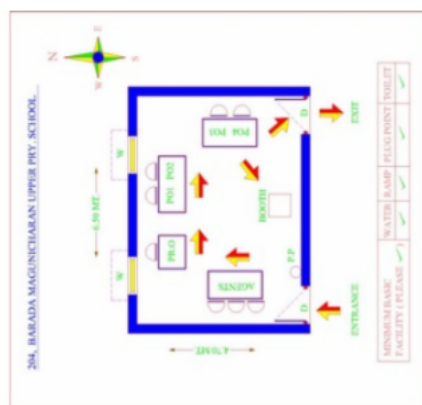

নির্বাচক নিবন্ধন আধিকারিকের স্বাক্ষর

Nazri Naksha

Google Map View

Polling Station Building Front View

Polling Station Front View

Cad View

Key MAP View

1 নাম : মানস মিশ্র পিতার নাম: স্বপন মিশ্র বাড়ির নং : n0008 বয়স : 39 লিঙ্গ : পুরুষ	KQH2640043 ফটো উপলব্ধ	2 নাম : মধুসূদন মাম্বা পিতার নাম: রামকৃষ্ণ মাম্বা বাড়ির নং : n0078 বয়স : 61 লিঙ্গ : পুরুষ	WB/31/213/291712 ফটো উপলব্ধ	3 নাম : আরতি মাম্বা স্বামীর নাম: মধুসূদন মাম্বা বাড়ির নং : n0078 বয়স : 58 লিঙ্গ : মহিলা	WB/31/213/291407 ফটো উপলব্ধ
4 নাম : মৃত্যুঞ্জয় মাম্বা পিতার নাম: রামকৃষ্ণ মাম্বা বাড়ির নং : n0078 বয়স : 55 লিঙ্গ : পুরুষ	WB/31/213/291386 ফটো উপলব্ধ	5 নাম : কবিতা মাম্বা স্বামীর নাম: মৃত্যুঞ্জয় মাম্বা বাড়ির নং : n0078 বয়স : 51 লিঙ্গ : মহিলা	KQH1288075 ফটো উপলব্ধ	6 নাম : বিশুজিৎ মাম্বা পিতার নাম: মৃত্যুঞ্জয় মাম্বা বাড়ির নং : n0078 বয়স : 31 লিঙ্গ : পুরুষ	ZCO1974641 ফটো উপলব্ধ
7 নাম : স্বপন কুমার মাম্বা পিতার নাম: মুরারী মোহন মাম্বা বাড়ির নং : n0078 বয়স : 38 লিঙ্গ : পুরুষ	KQH2841377 ফটো উপলব্ধ	8 নাম : মলয় মাম্বা পিতার নাম: মধুসূদন মাম্বা বাড়ির নং : n0078 বয়স : 35 লিঙ্গ : পুরুষ	ZCO1397108 ফটো উপলব্ধ	9 নাম : সুপর্ণা মাম্বা স্বামীর নাম: স্বপন মাম্বা বাড়ির নং : n0078 বয়স : 33 লিঙ্গ : মহিলা	ZCO1846138 ফটো উপলব্ধ
10 নাম : খুকুমনি রানা স্বামীর নাম: অমৃত রাণা বাড়ির নং : বরদা বয়স : 27 লিঙ্গ : মহিলা	ZCO2660074 ফটো উপলব্ধ	11 নাম : সোনালী দাস স্বামীর নাম: মানিক দাস বাড়ির নং : 01 বয়স : 25 লিঙ্গ : মহিলা	ZCO2660728 ফটো উপলব্ধ	12 নাম : রাজকুমার মাম্বা পিতার নাম: মধুসূদন মাম্বা বাড়ির নং : n0078 বয়স : 30 লিঙ্গ : পুরুষ	ZCO1950120 ফটো উপলব্ধ
13 নাম : সন্ধ্যা মাম্বা স্বামীর নাম: মুরারী মাম্বা বাড়ির নং : n0078 বয়স : 54 লিঙ্গ : মহিলা	ZCO2832509 ফটো উপলব্ধ	14 নাম : মুরারীমোহন মাম্বা পিতার নাম: রামকৃষ্ণ মাম্বা বাড়ির নং : n0078 বয়স : 67 লিঙ্গ : পুরুষ	ZCO2832491 ফটো উপলব্ধ	15 নাম : বন্দনা মাইতি স্বামীর নাম: নিত্য গোপাল মাইতি বাড়ির নং : এন0 98 বয়স : 23 লিঙ্গ : মহিলা	ZCO2817567 ফটো উপলব্ধ
16 নাম : বাসন্তী মাইতি স্বামীর নাম: কেদার মাইতি বাড়ির নং : n0139 বয়স : 72 লিঙ্গ : মহিলা	ZCO2848471 ফটো উপলব্ধ	17 নাম : শক্তিপদ মাইতি পিতার নাম: ভেলু মাইতি বাড়ির নং : n0139 বয়স : 48 লিঙ্গ : পুরুষ	KQH2196913 ফটো উপলব্ধ	18 নাম : মধুমিতা মাইতি স্বামীর নাম: শক্তিপদ মাইতি বাড়ির নং : n0139 বয়স : 44 লিঙ্গ : মহিলা	KQH2196921 ফটো উপলব্ধ
19 নাম : মামনী আদক পিতার নাম: তপন আদক বাড়ির নং : এন016 বয়স : 22 লিঙ্গ : মহিলা	ZCO2842870 ফটো উপলব্ধ	20 নাম : খুকুমনি আদক স্বামীর নাম: তপন আদক বাড়ির নং : n0159 বয়স : 39 লিঙ্গ : মহিলা	KQH2841088 ফটো উপলব্ধ	21 নাম : তপন কুমার আদক পিতার নাম: অজিত আদক বাড়ির নং : n0169 বয়স : 43 লিঙ্গ : পুরুষ	KQH2639813 ফটো উপলব্ধ
22 নাম : শুভম চন্দ পিতার নাম: গৌতম চন্দ বাড়ির নং : এন0041 বয়স : 23 লিঙ্গ : পুরুষ	ZCO2725000 ফটো উপলব্ধ	23 নাম : সুধাংশু চন্দ পিতার নাম: কার্তিক চন্দ্র চন্দ বাড়ির নং : n0045 বয়স : 50 লিঙ্গ : পুরুষ	KQH1285568 ফটো উপলব্ধ	24 নাম : মঞ্জু চন্দ স্বামীর নাম: তপন চন্দ বাড়ির নং : n0042 বয়স : 51 লিঙ্গ : মহিলা	ZCO2670511 ফটো উপলব্ধ
25 নাম : শরৎ চন্দ পিতার নাম: কার্তিক চন্দ বাড়ির নং : n0045 বয়স : 58 লিঙ্গ : পুরুষ	ZCO2669646 ফটো উপলব্ধ	26 নাম : তনুয় চন্দ পিতার নাম: তপন চন্দ বাড়ির নং : n0042 বয়স : 25 লিঙ্গ : পুরুষ	ZCO2497378 ফটো উপলব্ধ	27 নাম : বিশুজিৎ চন্দ পিতার নাম: হিমাংশু চন্দ বাড়ির নং : n0045 বয়স : 25 লিঙ্গ : পুরুষ	ZCO2497394 ফটো উপলব্ধ
28 নাম : বঙ্কিমচন্দ্র চন্দ পিতার নাম: পুলিনবিহারী চন্দ বাড়ির নং : n0174 বয়স : 73 লিঙ্গ : পুরুষ	KQH2195543 ফটো উপলব্ধ	29 নাম : কমলা রনজিৎ স্বামীর নাম: প্রবোধ রনজিৎ বাড়ির নং : n0174 বয়স : 53 লিঙ্গ : মহিলা	WB/31/213/291269 ফটো উপলব্ধ	30 নাম : গীতা রাউল স্বামীর নাম: সুভাষ রাউল বাড়ির নং : n0174 বয়স : 52 লিঙ্গ : মহিলা	WB/31/213/291378 ফটো উপলব্ধ