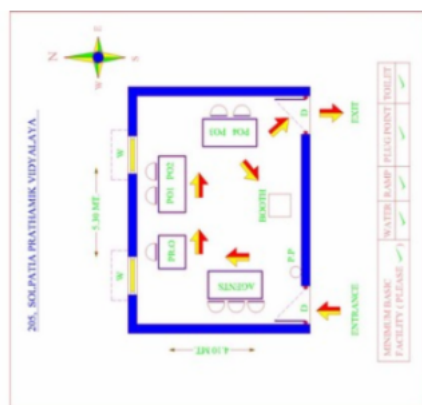

নির্বাচক নিবন্ধন আধিকারিকের স্বাক্ষর

Nazri Naksha

Google Map View

Polling Station Building Front View

Polling Station Front View

Cad View

Key MAP View

|   |                                |  |                                |  |                                |
|---|--------------------------------|--|--------------------------------|--|--------------------------------|
| 1<br>নাম : মাধবী সাঁতরা<br>স্বামীর নাম : শচীন সাঁতরা<br>বাড়ির নং : সোলপাটিয়া<br>বয়স : 50 লিঙ্গ : মহিলা           | ZCO2746360<br>ফটো উপলব্ধ       | 2<br>নাম : ০০০০ ০০০<br>অন্যান্য: থুপা ০০০<br>বাড়ির নং : 1<br>বয়স : 36 লিঙ্গ : মহিলা                            | ZCO2596294<br>ফটো উপলব্ধ       | 3<br>নাম : শুভঙ্কর অধিকারী<br>পিতার নাম : সত্যজিৎ অধিকারী<br>বাড়ির নং : এন0028<br>বয়স : 36 লিঙ্গ : পুরুষ       | ZCO2306645<br>ফটো উপলব্ধ       |
| 4<br>নাম : বর্নালী অধিকারী<br>পিতার নাম : হুমিকেশ অধিকারী<br>বাড়ির নং : শোলপাটিয়া<br>বয়স : 25 লিঙ্গ : মহিলা      | ZCO2502557<br>ফটো উপলব্ধ       | 5<br>নাম : দেবাজ্ঞন অধিকারী<br>পিতার নাম : ব্রজগোপাল অধিকারী<br>বাড়ির নং : n0112<br>বয়স : 28 লিঙ্গ : পুরুষ     | ZCO2197382<br>ফটো উপলব্ধ       | 6<br>নাম : শুভেন্দু অধিকারী<br>পিতার নাম : নিত্যগোপাল অধিকারী<br>বাড়ির নং : n0114<br>বয়স : 27 লিঙ্গ : পুরুষ    | ZCO2197408<br>ফটো উপলব্ধ       |
| 7<br>নাম : ভবেশ অধিকারী<br>পিতার নাম : পুলিন বিহারী অধিকারী<br>বাড়ির নং : n0026<br>বয়স : 41 লিঙ্গ : পুরুষ         | KQH2640159<br>ফটো উপলব্ধ       | 8<br>নাম : রণজিৎ অধিকারী<br>পিতার নাম : ব্রজেন্দ্র অধিকারী<br>বাড়ির নং : n0028<br>বয়স : 56 লিঙ্গ : পুরুষ       | WB/31/213/294555<br>ফটো উপলব্ধ | 9<br>নাম : সুজাতা অধিকারী<br>স্বামীর নাম : রণজিৎ অধিকারী<br>বাড়ির নং : n0028<br>বয়স : 54 লিঙ্গ : মহিলা         | WB/31/213/294576<br>ফটো উপলব্ধ |
| 10<br>নাম : বেবী অধিকারী<br>স্বামীর নাম : সত্যজিৎ অধিকারী<br>বাড়ির নং : n0028<br>বয়স : 53 লিঙ্গ : মহিলা           | ZCO2930584<br>ফটো উপলব্ধ       | 11<br>নাম : পৌরীরাণী অধিকারী<br>স্বামীর নাম : হুমিকেশ অধিকারী<br>বাড়ির নং : n0034<br>বয়স : 56 লিঙ্গ : মহিলা    | WB/31/213/294344<br>ফটো উপলব্ধ | 12<br>নাম : হুমিকেশ অধিকারী<br>পিতার নাম : কুঞ্জ বিহারী অধিকারী<br>বাড়ির নং : n0034<br>বয়স : 58 লিঙ্গ : পুরুষ  | ZCO2866408<br>ফটো উপলব্ধ       |
| 13<br>নাম : অপর্ণা অধিকারী<br>স্বামীর নাম : শচীন্দ্রলাল অধিকারী<br>বাড়ির নং : n0033<br>বয়স : 48 লিঙ্গ : মহিলা     | KQH1771831<br>ফটো উপলব্ধ       | 14<br>নাম : শচীন্দ্রলাল অধিকারী<br>পিতার নাম : রাসবিহারী অধিকারী<br>বাড়ির নং : n0033<br>বয়স : 47 লিঙ্গ : পুরুষ | ZCO2443380<br>ফটো উপলব্ধ       | 15<br>নাম : চন্দন কুমার অধিকারী<br>পিতার নাম : ব্রজগোপাল অধিকারী<br>বাড়ির নং : n0032<br>বয়স : 35 লিঙ্গ : পুরুষ | ZCO1397363<br>ফটো উপলব্ধ       |
| 16<br>নাম : সন্ধ্যা অধিকারী<br>স্বামীর নাম : ব্রজগোপাল অধিকারী<br>বাড়ির নং : n0032<br>বয়স : 53 লিঙ্গ : মহিলা      | WB/31/213/294426<br>ফটো উপলব্ধ | 17<br>নাম : ব্রজগোপাল অধিকারী<br>পিতার নাম : রাসবিহারী অধিকারী<br>বাড়ির নং : n0032<br>বয়স : 56 লিঙ্গ : পুরুষ   | WB/31/213/294416<br>ফটো উপলব্ধ | 18<br>নাম : দিব্যেন্দু অধিকারী<br>পিতার নাম : নিত্যগোপাল অধিকারী<br>বাড়ির নং : n0031<br>বয়স : 32 লিঙ্গ : পুরুষ | ZCO1846435<br>ফটো উপলব্ধ       |
| 19<br>নাম : অনুপমা অধিকারী<br>স্বামীর নাম : নিত্যগোপাল অধিকারী<br>বাড়ির নং : n0031<br>বয়স : 46 লিঙ্গ : মহিলা      | KQH1293711<br>ফটো উপলব্ধ       | 20<br>নাম : নিত্যগোপাল অধিকারী<br>পিতার নাম : রাসবিহারী অধিকারী<br>বাড়ির নং : n0031<br>বয়স : 62 লিঙ্গ : পুরুষ  | WB/31/213/294129<br>ফটো উপলব্ধ | 21<br>নাম : দীপংকর অধিকারী<br>পিতার নাম : রনজিত অধিকারী<br>বাড়ির নং : n0028<br>বয়স : 30 লিঙ্গ : পুরুষ          | ZCO1950484<br>ফটো উপলব্ধ       |
| 22<br>নাম : অনুষ্কা অধিকারী<br>স্বামীর নাম : শুভঙ্কর অধিকারী<br>বাড়ির নং : n0028<br>বয়স : 31 লিঙ্গ : মহিলা        | ZCO1950500<br>ফটো উপলব্ধ       | 23<br>নাম : রেণুকা অধিকারী<br>স্বামীর নাম : ব্রজেন্দ্র অধিকারী<br>বাড়ির নং : n0028<br>বয়স : 79 লিঙ্গ : মহিলা   | WB/31/213/294573<br>ফটো উপলব্ধ | 24<br>নাম : শান্তাবালা অধিকারী<br>স্বামীর নাম : বিষ্ণুপদ অধিকারী<br>বাড়ির নং : n0027<br>বয়স : 75 লিঙ্গ : মহিলা | WB/31/213/294109<br>ফটো উপলব্ধ |
| 25<br>নাম : মৌমিতা অধিকারী<br>স্বামীর নাম : আশিষ অধিকারী<br>বাড়ির নং : n0026<br>বয়স : 34 লিঙ্গ : মহিলা            | ZCO1495183<br>ফটো উপলব্ধ       | 26<br>নাম : বিথিকা অধিকারী<br>স্বামীর নাম : দেবেশ অধিকারী<br>বাড়ির নং : n0026<br>বয়স : 44 লিঙ্গ : মহিলা        | KQH2640142<br>ফটো উপলব্ধ       | 27<br>নাম : সোমা অধিকারী<br>স্বামীর নাম : ভবেশ অধিকারী<br>বাড়ির নং : n0026<br>বয়স : 40 লিঙ্গ : মহিলা           | ZCO1267186<br>ফটো উপলব্ধ       |
| 28<br>নাম : দেবেশ কুমার অধিকারী<br>পিতার নাম : পুলিন বিহারী অধিকারী<br>বাড়ির নং : n0026<br>বয়স : 48 লিঙ্গ : পুরুষ | KQH2199271<br>ফটো উপলব্ধ       | 29<br>নাম : আশীষ অধিকারী<br>পিতার নাম : পুলিন অধিকারী<br>বাড়ির নং : n0026<br>বয়স : 45 লিঙ্গ : পুরুষ            | KQH2199248<br>ফটো উপলব্ধ       | 30<br>নাম : পুলিন বিহারী অধিকারী<br>পিতার নাম : বনবিহারী অধিকারী<br>বাড়ির নং : n0026<br>বয়স : 73 লিঙ্গ : পুরুষ | ZCO2562635<br>ফটো উপলব্ধ       |