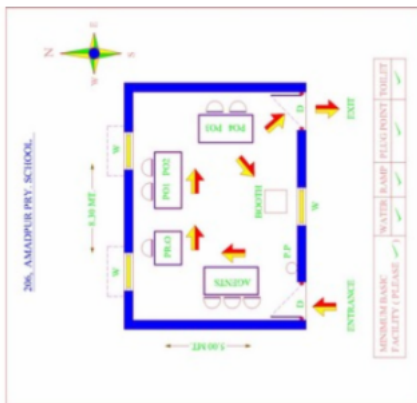

নির্বাচক নিবন্ধন আধিকারিকের স্বাক্ষর

Nazri Naksha

Google Map View

Polling Station Building Front View

Polling Station Front View

Cad View

Key MAP View

1 নাম : শিউলী জানা স্বামীর নাম : সুধীরকুমার জানা বাড়ির নং : n0129 বয়স : 39 লিঙ্গ : মহিলা	ZCO1592799	ফটো উপলব্ধ	2 নাম : প্রণব জানা পিতার নাম : স্বপন জানা বাড়ির নং : 01 বয়স : 24 লিঙ্গ : পুরুষ	ZCO2659845	ফটো উপলব্ধ	3 নাম : মণিকাএচন ঘড়াই পিতার নাম : পুলিন ঘড়াই বাড়ির নং : আমোদপুর বয়স : 29 লিঙ্গ : মহিলা	ZCO2700003	ফটো উপলব্ধ
4 নাম : মঞ্জুলা ঘড়াই পিতার নাম : পুলিন ঘড়াই বাড়ির নং : আমোদপুর বয়স : 24 লিঙ্গ : মহিলা	ZCO2700045	ফটো উপলব্ধ	5 নাম : অতসী জানা স্বামীর নাম : গৌতম জানা বাড়ির নং : আমোদপুর বয়স : 23 লিঙ্গ : মহিলা	ZCO2702041	ফটো উপলব্ধ	6 নাম : সুধীর জানা পিতার নাম : যোগেন্দ্র জানা বাড়ির নং : n0129 বয়স : 46 লিঙ্গ : পুরুষ	KQH1760131	ফটো উপলব্ধ
7 নাম : সন্ধ্যা গুচ্ছাইত স্বামীর নাম : চতুভূজ গুচ্ছাইত বাড়ির নং : n0004 বয়স : 51 লিঙ্গ : মহিলা	KQH1293224	ফটো উপলব্ধ	8 নাম : গৌরি গিরি স্বামীর নাম : অর্জুন গিরি বাড়ির নং : n0115 বয়স : 33 লিঙ্গ : মহিলা	ZCO2063568	ফটো উপলব্ধ	9 নাম : কাশিনাথ গিরি পিতার নাম : কালিপদ গিরি বাড়ির নং : n0111 বয়স : 29 লিঙ্গ : পুরুষ	ZCO2150605	ফটো উপলব্ধ
10 নাম : কানন গিরি পিতার নাম : কালিপদ গিরি বাড়ির নং : এন0111 বয়স : 27 লিঙ্গ : পুরুষ	ZCO2306710	ফটো উপলব্ধ	11 নাম : টুকু রানী গিরি স্বামীর নাম : শংকর গিরি বাড়ির নং : n0113 বয়স : 38 লিঙ্গ : মহিলা	KQH2640282	ফটো উপলব্ধ	12 নাম : ভোলানাথ গিরি পিতার নাম : সুবল গিরি বাড়ির নং : পাট নং-206 বয়স : 42 লিঙ্গ : পুরুষ	KQH2292068	ফটো উপলব্ধ
13 নাম : সুমিত্রা গিরি স্বামীর নাম : বীরেন্দ্র গিরি বাড়ির নং : n0117 বয়স : 38 লিঙ্গ : মহিলা	KQH2841641	ফটো উপলব্ধ	14 নাম : বীরেন্দ্র গিরি পিতার নাম : শ্রীমন্ত কুমার গিরি বাড়ির নং : n0117 বয়স : 42 লিঙ্গ : পুরুষ	KQH2199651	ফটো উপলব্ধ	15 নাম : সুরেন্দ্র গিরি পিতার নাম : শ্রীমন্ত গিরি বাড়ির নং : n0117 বয়স : 44 লিঙ্গ : পুরুষ	KQH2698694	ফটো উপলব্ধ
16 নাম : শংকরী গিরি স্বামীর নাম : বাবলু গিরি বাড়ির নং : n0117 বয়স : 45 লিঙ্গ : মহিলা	ZCO1592831	ফটো উপলব্ধ	17 নাম : বাবলু গিরি পিতার নাম : শ্রীমন্ত গিরি বাড়ির নং : n0117 বয়স : 50 লিঙ্গ : পুরুষ	KQH2199644	ফটো উপলব্ধ	18 নাম : মেহলাতা গিরি স্বামীর নাম : শ্রীমন্ত গিরি বাড়ির নং : n0117 বয়স : 65 লিঙ্গ : মহিলা	WB/31/213/294428	ফটো উপলব্ধ
19 নাম : শ্রীমন্ত গিরি পিতার নাম : গৌর গিরি বাড়ির নং : n0117 বয়স : 72 লিঙ্গ : পুরুষ	WB/31/213/294037	ফটো উপলব্ধ	20 নাম : ছবিতা গিরি স্বামীর নাম : জগন্নাথ গিরি বাড়ির নং : n0116 বয়স : 41 লিঙ্গ : মহিলা	KQH2640332	ফটো উপলব্ধ	21 নাম : জগন্নাথ গিরি পিতার নাম : ভুবন গিরি বাড়ির নং : n0116 বয়স : 43 লিঙ্গ : পুরুষ	KQH2199669	ফটো উপলব্ধ
22 নাম : মল্লিকা গিরি স্বামীর নাম : কৃষ্ণপদ গিরি বাড়ির নং : n0116 বয়স : 42 লিঙ্গ : মহিলা	KQH2640308	ফটো উপলব্ধ	23 নাম : কৃষ্ণপদ গিরি পিতার নাম : ভুবন গিরি বাড়ির নং : n0116 বয়স : 46 লিঙ্গ : পুরুষ	KQH1292622	ফটো উপলব্ধ	24 নাম : লক্ষ্মীপ্রিয়া গিরি স্বামীর নাম : ভুবন গিরি বাড়ির নং : n0116 বয়স : 66 লিঙ্গ : মহিলা	ZCO2961605	ফটো উপলব্ধ
25 নাম : ভুবন গিরি পিতার নাম : নিত্যানন্দ গিরি বাড়ির নং : n0116 বয়স : 71 লিঙ্গ : পুরুষ	ZCO2975621	ফটো উপলব্ধ	26 নাম : অর্জুন গিরি পিতার নাম : বসন্ত গিরি বাড়ির নং : n0115 বয়স : 36 লিঙ্গ : পুরুষ	ZCO1267319	ফটো উপলব্ধ	27 নাম : সুশান্ত গিরি পিতার নাম : বসন্ত গিরি বাড়ির নং : n0115 বয়স : 46 লিঙ্গ : পুরুষ	KQH2199636	ফটো উপলব্ধ
28 নাম : সুমিত্রা গিরি স্বামীর নাম : বসন্ত গিরি বাড়ির নং : n0115 বয়স : 68 লিঙ্গ : মহিলা	KQH1293851	ফটো উপলব্ধ	29 নাম : মমতা গিরি স্বামীর নাম : ভোলানাথ গিরি বাড়ির নং : n0113 বয়স : 35 লিঙ্গ : মহিলা	ZCO1592807	ফটো উপলব্ধ	30 নাম : শঙ্কর গিরি পিতার নাম : সুবল গিরি বাড়ির নং : n0113 বয়স : 51 লিঙ্গ : পুরুষ	WB/31/213/294183	ফটো উপলব্ধ