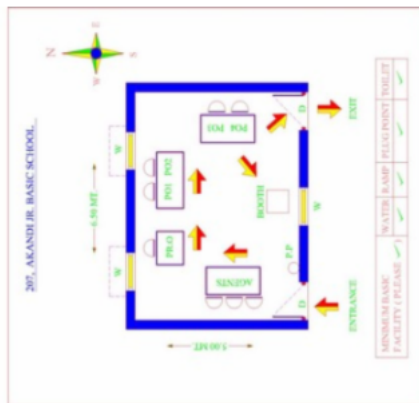

নির্বাচক নিবন্ধন আধিকারিকের স্বাক্ষর

Nazri Naksha

Google Map View

Polling Station Building Front View

Polling Station Front View

Cad View

Key MAP View

1 নাম : সুমিতা জানা খাটুয়া স্বামীর নাম: অজয় খাটুয়া বাড়ির নং : n0080 বয়স : 30 লিঙ্গ : মহিলা	ZCO1947423 ফটো উপলব্ধ	2 নাম : কাঞ্চন খাটুয়া স্বামীর নাম: সঞ্জিত কুমার খাটুয়া বাড়ির নং : n0079 বয়স : 28 লিঙ্গ : মহিলা	ZCO2175511 ফটো উপলব্ধ	3 নাম : ভোলাশঙ্কর খাটুয়া পিতার নাম: অরবিন্দ খাটুয়া বাড়ির নং : n0028 বয়স : 33 লিঙ্গ : পুরুষ	ZCO1714054 ফটো উপলব্ধ
4 নাম : সঞ্জিত কুমার খাটুয়া পিতার নাম: কর্তিক চন্দ্র খাটুয়া বাড়ির নং : n0079 বয়স : 39 লিঙ্গ : পুরুষ	KQH2698934 ফটো উপলব্ধ	5 নাম : স্নেহলতা বেরা স্বামীর নাম: শঙ্কর বেরা বাড়ির নং : n0080 বয়স : 29 লিঙ্গ : মহিলা	ZCO2063816 ফটো উপলব্ধ	6 নাম : সঞ্জিতা খাটুয়া স্বামীর নাম: বিশুজিৎ খাটুয়া বাড়ির নং : 124 বয়স : 28 লিঙ্গ : মহিলা	ZCO2612430 ফটো উপলব্ধ
7 নাম : মোমিতা খাটুয়া স্বামীর নাম: মনিশংকর খাটুয়া বাড়ির নং : n0180 বয়স : 27 লিঙ্গ : মহিলা	ZCO2239671 ফটো উপলব্ধ	8 নাম : মোমিতা খাটুয়া স্বামীর নাম: দিলিপ খাটুয়া বাড়ির নং : n0187 বয়স : 27 লিঙ্গ : মহিলা	ZCO2239747 ফটো উপলব্ধ	9 নাম : সঞ্জয় খাটুয়া পিতার নাম: রাইচাঁদ খাটুয়া বাড়ির নং : এন0014 বয়স : 26 লিঙ্গ : পুরুষ	ZCO2306900 ফটো উপলব্ধ
10 নাম : রঞ্জিত খাটুয়া পিতার নাম: সুকুমার খাটুয়া বাড়ির নং : এন0079 বয়স : 26 লিঙ্গ : পুরুষ	ZCO2306918 ফটো উপলব্ধ	11 নাম : সুমন খাটুয়া পিতার নাম: সুকুমার খাটুয়া বাড়ির নং : এন0014 বয়স : 26 লিঙ্গ : পুরুষ	ZCO2306926 ফটো উপলব্ধ	12 নাম : শিবানী খাটুয়া পিতার নাম: সুভাষ খাটুয়া বাড়ির নং : এন0006 বয়স : 26 লিঙ্গ : মহিলা	ZCO2307015 ফটো উপলব্ধ
13 নাম : সন্তু খাটুয়া পিতার নাম: দিব্যেন্দু খাটুয়া বাড়ির নং : n0028 বয়স : 25 লিঙ্গ : পুরুষ	ZCO2505170 ফটো উপলব্ধ	14 নাম : বিশ্বজিৎ খাটুয়া পিতার নাম: সুকুমার খাটুয়া বাড়ির নং : n0079 বয়স : 25 লিঙ্গ : পুরুষ	ZCO2547123 ফটো উপলব্ধ	15 নাম : শ্যামলী খাটুয়া স্বামীর নাম: মুক্তময় খাটুয়া বাড়ির নং : n0031 বয়স : 32 লিঙ্গ : মহিলা	ZCO2152007 ফটো উপলব্ধ
16 নাম : দেবিকা খাটুয়া স্বামীর নাম: প্রসেনজিৎ খাটুয়া বাড়ির নং : n0006 বয়স : 31 লিঙ্গ : মহিলা	ZCO2151793 ফটো উপলব্ধ	17 নাম : সুষমা খাটুয়া স্বামীর নাম: নাড়ুগোপাল খাটুয়া বাড়ির নং : n0031 বয়স : 30 লিঙ্গ : মহিলা	ZCO2151959 ফটো উপলব্ধ	18 নাম : সীমা খাটুয়া স্বামীর নাম: চিন্ময় খাটুয়া বাড়ির নং : n0031 বয়স : 30 লিঙ্গ : মহিলা	ZCO2151843 ফটো উপলব্ধ
19 নাম : সোমা খাটুয়া স্বামীর নাম: শিবশংকর খাটুয়া বাড়ির নং : n0028 বয়স : 31 লিঙ্গ : মহিলা	ZCO2151868 ফটো উপলব্ধ	20 নাম : দিলিপ খাটুয়া পিতার নাম: রাইচাঁদ খাটুয়া বাড়ির নং : n0014 বয়স : 30 লিঙ্গ : পুরুষ	ZCO2063626 ফটো উপলব্ধ	21 নাম : আশিষ খাটুয়া পিতার নাম: স্বপন খাটুয়া বাড়ির নং : n0080 বয়স : 29 লিঙ্গ : পুরুষ	ZCO2063782 ফটো উপলব্ধ
22 নাম : মৌসুমী খাটুয়া স্বামীর নাম: কর্তিক খাটুয়া বাড়ির নং : n0029 বয়স : 39 লিঙ্গ : মহিলা	KQH2841906 ফটো উপলব্ধ	23 নাম : রাইচাঁদ খাটুয়া পিতার নাম: রমেশ খাটুয়া বাড়ির নং : n0014 বয়স : 61 লিঙ্গ : পুরুষ	ZCO2752418 ফটো উপলব্ধ	24 নাম : চিত্তরঞ্জন খাটুয়া পিতার নাম: শ্যামসুন্দর খাটুয়া বাড়ির নং : n0031 বয়স : 66 লিঙ্গ : পুরুষ	ZCO2751675 ফটো উপলব্ধ
25 নাম : উমেশ খাটুয়া পিতার নাম: অনন্ত খাটুয়া বাড়ির নং : n0006 বয়স : 61 লিঙ্গ : পুরুষ	ZCO2750834 ফটো উপলব্ধ	26 নাম : তারকনাথ খাটুয়া পিতার নাম: ভানু খাটুয়া বাড়ির নং : n0030 বয়স : 57 লিঙ্গ : পুরুষ	ZCO2757136 ফটো উপলব্ধ	27 নাম : মৌসুমী খাটুয়া স্বামীর নাম: বিমল খাটুয়া বাড়ির নং : আকন্দ বয়স : 27 লিঙ্গ : মহিলা	ZCO2792919 ফটো উপলব্ধ
28 নাম : মিতালী খাটুয়া স্বামীর নাম: রঞ্জিত খাটুয়া বাড়ির নং : এন0079 বয়স : 25 লিঙ্গ : মহিলা	ZCO2794931 ফটো উপলব্ধ	29 নাম : স্বপন খাটুয়া পিতার নাম: রবীন্দ্রনাথ খাটুয়া বাড়ির নং : নং0029 বয়স : 22 লিঙ্গ : পুরুষ	ZCO2779460 ফটো উপলব্ধ	30 নাম : দুর্গা খাটুয়া পিতার নাম: পতিতপাবন খাটুয়া বাড়ির নং : নং107 বয়স : 22 লিঙ্গ : মহিলা	ZCO2785947 ফটো উপলব্ধ