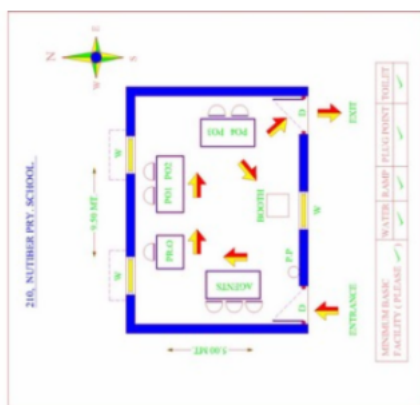

নির্বাচক নিবন্ধন আধিকারিকের স্বাক্ষর

Nazri Naksha

Google Map View

Polling Station Building Front View

Polling Station Front View

Cad View

Key MAP View

1 নাম : কল্যাণী দাস স্বামীর নাম: মানিক দাস বাড়ির নং : n0151 বয়স : 40 লিঙ্গ : মহিলা	KQH2780385 ফটো উপলব্ধ	2 নাম : মানিক দাস পিতার নাম: পূর্ণচন্দ্র দাস বাড়ির নং : n0151 বয়স : 42 লিঙ্গ : পুরুষ	ZCO1593789 ফটো উপলব্ধ	3 নাম : আরতি দাস স্বামীর নাম: পূর্ণচন্দ্র দাস বাড়ির নং : n0151 বয়স : 51 লিঙ্গ : মহিলা	WB/31/213/303192 ফটো উপলব্ধ
4 নাম : শর্মিষ্ঠা মাইতি স্বামীর নাম: নিতাই মাইতি বাড়ির নং : n0099 বয়স : 32 লিঙ্গ : মহিলা	ZCO1951573 ফটো উপলব্ধ	5 নাম : সরমা আচার্য্য পিতার নাম: সুখেন্দু আচার্য্য বাড়ির নং : 01 বয়স : 35 লিঙ্গ : মহিলা	ZCO2556520 ফটো উপলব্ধ	6 নাম : পূজারীনী বারিক পিতার নাম: লক্ষ্মণ বারিক বাড়ির নং : 01 বয়স : 25 লিঙ্গ : মহিলা	ZCO2675502 ফটো উপলব্ধ
7 নাম : অসিত গুচ্ছাইত পিতার নাম: ধরণী গুচ্ছাইত বাড়ির নং : n0112 বয়স : 51 লিঙ্গ : পুরুষ	ZCO2761658 ফটো উপলব্ধ	8 নাম : বিমল শীট পিতার নাম: শ্রীনিবাস শীট বাড়ির নং : n0143 বয়স : 72 লিঙ্গ : পুরুষ	ZCO2767937 ফটো উপলব্ধ	9 নাম : স্বর্নলতা শীট স্বামীর নাম: বিমল শীট বাড়ির নং : n0143 বয়স : 69 লিঙ্গ : মহিলা	WB/31/213/303062 ফটো উপলব্ধ
10 নাম : গনেশ শীট পিতার নাম: বিমল শীট বাড়ির নং : n0143 বয়স : 54 লিঙ্গ : পুরুষ	WB/31/213/303465 ফটো উপলব্ধ	11 নাম : দীপালী শীট স্বামীর নাম: গনেশ শীট বাড়ির নং : n0143 বয়স : 45 লিঙ্গ : মহিলা	KQH2205482 ফটো উপলব্ধ	12 নাম : টোকন শীট পিতার নাম: বিমল শীট বাড়ির নং : n0143 বয়স : 36 লিঙ্গ : পুরুষ	KQH2205516 ফটো উপলব্ধ
13 নাম : কবিতা শীট স্বামীর নাম: টোকন শীট বাড়ির নং : n0143 বয়স : 40 লিঙ্গ : মহিলা	KQH2782225 ফটো উপলব্ধ	14 নাম : মনিমালা শীট স্বামীর নাম: কার্তিক শীট বাড়ির নং : n0143 বয়স : 41 লিঙ্গ : মহিলা	KQH2843480 ফটো উপলব্ধ	15 নাম : নিতাই মাইতি পিতার নাম: অনিল মাইতি বাড়ির নং : n0099 বয়স : 40 লিঙ্গ : মহিলা	ZCO1314095 ফটো উপলব্ধ
16 নাম : ঝর্ণা মাইতি স্বামীর নাম: অনিল মাইতি বাড়ির নং : n0099 বয়স : 55 লিঙ্গ : মহিলা	WB/31/213/303296 ফটো উপলব্ধ	17 নাম : অনিল মাইতি পিতার নাম: মহেন্দ্র নাথ মাইতি বাড়ির নং : n0099 বয়স : 67 লিঙ্গ : পুরুষ	ZCO2761807 ফটো উপলব্ধ	18 নাম : পূর্ণচন্দ্র দাস পিতার নাম: নরসিংহ দাস বাড়ির নং : n0151 বয়স : 68 লিঙ্গ : পুরুষ	ZCO2824068 ফটো উপলব্ধ
19 নাম : সন্ধ্যা মাইতি স্বামীর নাম: দীনবন্ধু মাইতি বাড়ির নং : n0089 বয়স : 51 লিঙ্গ : মহিলা	ZCO2841997 ফটো উপলব্ধ	20 নাম : স্বর্নলতা জানা (খাটুয়া) স্বামীর নাম: নিমাই জানা বাড়ির নং : n0198 বয়স : 32 লিঙ্গ : মহিলা	ZCO1713908 ফটো উপলব্ধ	21 নাম : সৌম্যজ্যোতি আচার্য্য পিতার নাম: শ্যামাপদ আচার্য্য বাড়ির নং : n0007 বয়স : 29 লিঙ্গ : পুরুষ	ZCO2152411 ফটো উপলব্ধ
22 নাম : চৈতালী আচার্য্য স্বামীর নাম: চন্দন আচার্য্য বাড়ির নং : n0003 বয়স : 35 লিঙ্গ : মহিলা	ZCO1715630 ফটো উপলব্ধ	23 নাম : মঞ্জু আচার্য্য স্বামীর নাম: সুপ্রিয় আচার্য্য বাড়ির নং : n0001 বয়স : 61 লিঙ্গ : মহিলা	WB/31/213/303334 ফটো উপলব্ধ	24 নাম : সূর্য্যকান্ত আচার্য্য পিতার নাম: সুপ্রিয় আচার্য্য বাড়ির নং : n0001 বয়স : 43 লিঙ্গ : পুরুষ	KQH2203230 ফটো উপলব্ধ
25 নাম : সুস্মিতা আচার্য্য স্বামীর নাম: সূর্য্যকান্ত আচার্য্য বাড়ির নং : n0001 বয়স : 35 লিঙ্গ : মহিলা	ZCO1529759 ফটো উপলব্ধ	26 নাম : সৌমেন আচার্য্য পিতার নাম: সুপ্রিয় আচার্য্য বাড়ির নং : n0001 বয়স : 37 লিঙ্গ : পুরুষ	ZCO1529767 ফটো উপলব্ধ	27 নাম : সুখেন্দু আচার্য্য পিতার নাম: ভূপেন্দ্র আচার্য্য বাড়ির নং : n0002 বয়স : 54 লিঙ্গ : পুরুষ	WB/31/213/303463 ফটো উপলব্ধ
28 নাম : ঈশানী আচার্য্য স্বামীর নাম: সুখেন্দু আচার্য্য বাড়ির নং : n0002 বয়স : 50 লিঙ্গ : মহিলা	WB/31/213/303333 ফটো উপলব্ধ	29 নাম : পবিত্র আচার্য্য পিতার নাম: সুখেন্দু আচার্য্য বাড়ির নং : n0002 বয়স : 32 লিঙ্গ : পুরুষ	ZCO1715333 ফটো উপলব্ধ	30 নাম : অন্নপূর্ণা আচার্য্য স্বামীর নাম: বীরেন্দ্র আচার্য্য বাড়ির নং : n0003 বয়স : 68 লিঙ্গ : মহিলা	WB/31/213/303332 ফটো উপলব্ধ