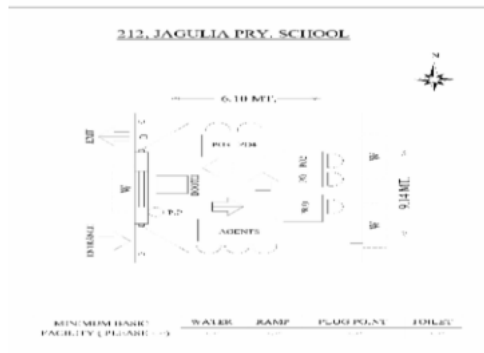

নির্বাচক নিবন্ধন আধিকারিকের স্বাক্ষর

Nazri Naksha

Google Map View

Polling Station Building Front View

Polling Station Front View

Cad View

Key MAP View

1 নাম : রমা আদক স্বামীর নাম: জয়ন্ত আদক বাড়ির নং : n0099 বয়স : 45 লিঙ্গ : মহিলা	ZCO1849520 ফটো উপলব্ধ	2 নাম : জয়ন্ত আদক পিতার নাম: নিমাই আদক বাড়ির নং : n0100 বয়স : 56 লিঙ্গ : পুরুষ	ZCO1740869 ফটো উপলব্ধ	3 নাম : রাজা আদক পিতার নাম: জয়ন্ত আদক বাড়ির নং : এন0100 বয়স : 24 লিঙ্গ : পুরুষ	ZCO2684710 ফটো উপলব্ধ
4 নাম : দেবজ্যোতি গিরি পিতার নাম: বিমল কুমার গিরি বাড়ির নং : এন0027 বয়স : 23 লিঙ্গ : পুরুষ	ZCO2719458 ফটো উপলব্ধ	5 নাম : পার্বতী গিরি পিতার নাম: সুধীর চন্দ্র গিরি বাড়ির নং : এন0008 বয়স : 31 লিঙ্গ : মহিলা	ZCO2675205 ফটো উপলব্ধ	6 নাম : সুচিত্রা গিরি স্বামীর নাম: অমল কুমার গিরি বাড়ির নং : এন0027 বয়স : 45 লিঙ্গ : মহিলা	ZCO2607448 ফটো উপলব্ধ
7 নাম : সুকন্যা গিরি পিতার নাম: বিমল কুমার গিরি বাড়ির নং : n0027 বয়স : 25 লিঙ্গ : মহিলা	ZCO2495166 ফটো উপলব্ধ	8 নাম : দীপক গিরি পিতার নাম: পরেশ গিরি বাড়ির নং : n0028 বয়স : 51 লিঙ্গ : পুরুষ	WB/31/213/312264 ফটো উপলব্ধ	9 নাম : জ্যোৎস্না গিরি স্বামীর নাম: পরেশ গিরি বাড়ির নং : n0028 বয়স : 73 লিঙ্গ : মহিলা	WB/31/213/312447 ফটো উপলব্ধ
10 নাম : পরেশ গিরি পিতার নাম: অভিমন্যু গিরি বাড়ির নং : n0028 বয়স : 80 লিঙ্গ : পুরুষ	KQH2699577 ফটো উপলব্ধ	11 নাম : লক্ষ্মীপ্রিয়া গিরি স্বামীর নাম: বিমল গিরি বাড়ির নং : n0027 বয়স : 46 লিঙ্গ : মহিলা	KQH2138733 ফটো উপলব্ধ	12 নাম : বিমল গিরি পিতার নাম: সুরেশ গিরি বাড়ির নং : n0027 বয়স : 58 লিঙ্গ : পুরুষ	WB/31/213/312415 ফটো উপলব্ধ
13 নাম : নিমাই গিরি পিতার নাম: সুধীর চন্দ্র গিরি বাড়ির নং : n0008 বয়স : 41 লিঙ্গ : পুরুষ	ZCO1594746 ফটো উপলব্ধ	14 নাম : আগমনী গিরি স্বামীর নাম: গঙ্গাধর গিরি বাড়ির নং : n0008 বয়স : 45 লিঙ্গ : মহিলা	KQH1754290 ফটো উপলব্ধ	15 নাম : মধুমিতা গিরি স্বামীর নাম: কানাইলাল গিরি বাড়ির নং : n0008 বয়স : 44 লিঙ্গ : মহিলা	KQH2641363 ফটো উপলব্ধ
16 নাম : কানাইলাল গিরি পিতার নাম: সুধীর গিরি বাড়ির নং : n0008 বয়স : 50 লিঙ্গ : পুরুষ	KQH2641355 ফটো উপলব্ধ	17 নাম : গংগাধর গিরি পিতার নাম: সুধীর গিরি বাড়ির নং : n0008 বয়স : 52 লিঙ্গ : পুরুষ	WB/31/213/312586 ফটো উপলব্ধ	18 নাম : বাসন্তী গিরি স্বামীর নাম: সুধীর গিরি বাড়ির নং : n0008 বয়স : 68 লিঙ্গ : মহিলা	WB/31/213/312291 ফটো উপলব্ধ
19 নাম : শমিলা গিরি স্বামীর নাম: কানাইলাল গিরি বাড়ির নং : এন0029 বয়স : 36 লিঙ্গ : মহিলা	ZCO1497593 ফটো উপলব্ধ	20 নাম : কানাই লাল গিরি পিতার নাম: নরেশচন্দ্র গিরি বাড়ির নং : n0029 বয়স : 45 লিঙ্গ : পুরুষ	KQH1755099 ফটো উপলব্ধ	21 নাম : বলাই লাল গিরি পিতার নাম: নরেশ চন্দ্র গিরি বাড়ির নং : n0029 বয়স : 45 লিঙ্গ : পুরুষ	KQH2138717 ফটো উপলব্ধ
22 নাম : গীতারাবী গিরি স্বামীর নাম: প্রদীপ গিরি বাড়ির নং : n0029 বয়স : 44 লিঙ্গ : মহিলা	KQH1269091 ফটো উপলব্ধ	23 নাম : প্রদীপ গিরি পিতার নাম: নরেশ গিরি বাড়ির নং : n0029 বয়স : 53 লিঙ্গ : পুরুষ	WB/31/213/312262 ফটো উপলব্ধ	24 নাম : জ্যোৎস্না গিরি স্বামীর নাম: নরেশ গিরি বাড়ির নং : n0029 বয়স : 63 লিঙ্গ : মহিলা	WB/31/213/312256 ফটো উপলব্ধ
25 নাম : নরেশ গিরি পিতার নাম: অভিমন্যু গিরি বাড়ির নং : n0029 বয়স : 73 লিঙ্গ : পুরুষ	WB/31/213/312072 ফটো উপলব্ধ	26 নাম : পূজা গিরি স্বামীর নাম: হরিশচন্দ্র গিরি বাড়ির নং : n0028 বয়স : 30 লিঙ্গ : মহিলা	ZCO1952035 ফটো উপলব্ধ	27 নাম : নন্দিতা দাস (গিরি) স্বামীর নাম: চম্পক গিরি বাড়ির নং : n0028 বয়স : 43 লিঙ্গ : মহিলা	ZCO1716612 ফটো উপলব্ধ
28 নাম : চম্পক গিরি পিতার নাম: পরেশ চন্দ্র গিরি বাড়ির নং : n0028 বয়স : 46 লিঙ্গ : পুরুষ	KQH1755818 ফটো উপলব্ধ	29 নাম : ছবিরানী গিরি স্বামীর নাম: দীপক কুমার গিরি বাড়ির নং : n0028 বয়স : 47 লিঙ্গ : মহিলা	KQH1269083 ফটো উপলব্ধ	30 নাম : কার্তিক গিরি পিতার নাম: পরেশ গিরি বাড়ির নং : n0028 বয়স : 39 লিঙ্গ : পুরুষ	ZCO1716620 ফটো উপলব্ধ