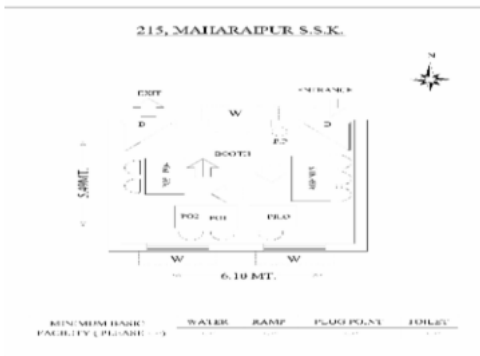

নির্বাচক নিবন্ধন আধিকারিকের স্বাক্ষর

Nazri Naksha

Google Map View

Polling Station Building Front View

Polling Station Front View

Cad View

Key MAP View

1 নাম : শ্যামলী রাউথ স্বামীর নাম: দীপক রাউথ বাড়ির নং : N/0001 বয়স : 36 লিঙ্গ : মহিলা	KQH2844546 ফটো উপলব্ধ	2 নাম : সুমিতা রাউথ স্বামীর নাম: অমিত রাউথ বাড়ির নং : n0001 বয়স : 33 লিঙ্গ : মহিলা	ZCO1717701 ফটো উপলব্ধ	3 নাম : অমিত রাউথ পিতার নাম: হরিহর রাউথ বাড়ির নং : n0001 বয়স : 37 লিঙ্গ : পুরুষ	ZCO1498039 ফটো উপলব্ধ
4 নাম : চন্দন কুমার রাউথ পিতার নাম: হরিহর রাউথ বাড়ির নং : n0001 বয়স : 47 লিঙ্গ : পুরুষ	KQH1755164 ফটো উপলব্ধ	5 নাম : সুমিতা রাউথ স্বামীর নাম: চন্দন কুমার রাউথ বাড়ির নং : n0001 বয়স : 41 লিঙ্গ : মহিলা	KQH2805232 ফটো উপলব্ধ	6 নাম : দীপক রাউথ পিতার নাম: হরিহর রাউথ বাড়ির নং : n0001 বয়স : 50 লিঙ্গ : পুরুষ	ZCO2760205 ফটো উপলব্ধ
7 নাম : অভিষেক জানা পিতার নাম: হিমাংশু জানা বাড়ির নং : এন00254 বয়স : 27 লিঙ্গ : পুরুষ	ZCO2308468 ফটো উপলব্ধ	8 নাম : সঙ্গীতা জানা পাত্র স্বামীর নাম: গৌরঙ্গ পাত্র বাড়ির নং : n0069 বয়স : 26 লিঙ্গ : মহিলা	ZCO2308484 ফটো উপলব্ধ	9 নাম : গৌরীরাণী দাস স্বামীর নাম: প্রাণকৃষ্ণ দাস বাড়ির নং : n0002 বয়স : 78 লিঙ্গ : মহিলা	WB/31/213/315271 ফটো উপলব্ধ
10 নাম : নিতাই চরন দাস পিতার নাম: নারায়ন দাস বাড়ির নং : n0011 বয়স : 35 লিঙ্গ : পুরুষ	KQH2778355 ফটো উপলব্ধ	11 নাম : নিমাইচরন দাস পিতার নাম: নারায়ন দাস বাড়ির নং : N/0011 বয়স : 38 লিঙ্গ : পুরুষ	KQH2844520 ফটো উপলব্ধ	12 নাম : শান্তিলাতা দাস স্বামীর নাম: নারায়ন দাস বাড়ির নং : n0011 বয়স : 68 লিঙ্গ : মহিলা	WB/31/213/315116 ফটো উপলব্ধ
13 নাম : নারায়ণ চন্দ্র দাস পিতার নাম: সুরেন্দ্র দাস বাড়ির নং : n0011 বয়স : 73 লিঙ্গ : পুরুষ	ZCO2671279 ফটো উপলব্ধ	14 নাম : দীপালী দাস স্বামীর নাম: প্রদীপ দাস বাড়ির নং : n0002 বয়স : 53 লিঙ্গ : মহিলা	ZCO1972660 ফটো উপলব্ধ	15 নাম : বসুভদ্রা দাস স্বামীর নাম: নিমাই চরন দাস বাড়ির নং : n0011 বয়স : 28 লিঙ্গ : মহিলা	ZCO2153021 ফটো উপলব্ধ
16 নাম : মধুসূদন বেরা পিতার নাম: হারাধন বেরা বাড়ির নং : 01 বয়স : 42 লিঙ্গ : পুরুষ	KQH2210706 ফটো উপলব্ধ	17 নাম : গণেশ দাস পিতার নাম: রামকৃষ্ণ দাস বাড়ির নং : n0020 বয়স : 55 লিঙ্গ : পুরুষ	ZCO2665230 ফটো উপলব্ধ	18 নাম : গীতারানী দাস স্বামীর নাম: গণেশ দাস বাড়ির নং : n0020 বয়স : 53 লিঙ্গ : মহিলা	ZCO2665248 ফটো উপলব্ধ
19 নাম : পবিত্র দাস পিতার নাম: প্রদীপ কুমার দাস বাড়ির নং : বর্মী বয়স : 22 লিঙ্গ : পুরুষ	ZCO2805711 ফটো উপলব্ধ	20 নাম : বিষ্ণুপদ দাস পিতার নাম: গণেশ দাস বাড়ির নং : পাট নং - 215 বয়স : 26 লিঙ্গ : পুরুষ	ZCO2469229 ফটো উপলব্ধ	21 নাম : মিলন দাস পিতার নাম: বসন্ত দাস বাড়ির নং : n0081 বয়স : 27 লিঙ্গ : পুরুষ	ZCO2308476 ফটো উপলব্ধ
22 নাম : পুষ্পেন্দ্র দীক্ষিত পিতার নাম: দিবাকর দীক্ষিত বাড়ির নং : এন0029 বয়স : 27 লিঙ্গ : পুরুষ	ZCO2308419 ফটো উপলব্ধ	23 নাম : সোমা পন্ডা দীক্ষিত স্বামীর নাম: সুখেন্দ্র দীক্ষিত বাড়ির নং : এন0030 বয়স : 30 লিঙ্গ : মহিলা	ZCO2308518 ফটো উপলব্ধ	24 নাম : অনুশ্রী পাত্র স্বামীর নাম: আশীষ পাত্র বাড়ির নং : n0056 বয়স : 25 লিঙ্গ : মহিলা	ZCO2495232 ফটো উপলব্ধ
25 নাম : সুরজ পাত্র পিতার নাম: স্বপন পাত্র বাড়ির নং : এন0065 বয়স : 27 লিঙ্গ : পুরুষ	ZCO2308393 ফটো উপলব্ধ	26 নাম : শান্তনু বাগ পিতার নাম: বিশ্বজিৎ বাগ বাড়ির নং : এন0040 বয়স : 26 লিঙ্গ : পুরুষ	ZCO2308427 ফটো উপলব্ধ	27 নাম : সুভাষ বেরা পিতার নাম: সদানন্দ বেরা বাড়ির নং : n0063 বয়স : 27 লিঙ্গ : পুরুষ	ZCO2308344 ফটো উপলব্ধ
28 নাম : রীনা বেরা স্বামীর নাম: সূর্য কান্ত বেরা বাড়ির নং : N0063 বয়স : 26 লিঙ্গ : মহিলা	ZCO2548725 ফটো উপলব্ধ	29 নাম : প্রীতি মালিক পিতার নাম: রবীন্দ্র মালিক বাড়ির নং : n0019 বয়স : 32 লিঙ্গ : মহিলা	ZCO1717677 ফটো উপলব্ধ	30 নাম : ঝর্ণা মালিক স্বামীর নাম: রবীন্দ্র মালিক বাড়ির নং : n0019 বয়স : 51 লিঙ্গ : মহিলা	KQH1289727 ফটো উপলব্ধ