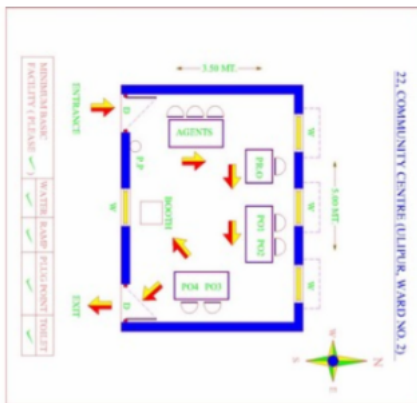

নির্বাচক নিবন্ধন আধিকারিকের স্বাক্ষর

Nazri Naksha

Google Map View

Polling Station Building Front View

Polling Station Front View

Cad View

Key MAP View

বিধানসভা নির্বাচনক্ষেত্রের নং, নাম : 218-এগরা
ভাগ নং, নাম : 1-দলঅলুয়া (আংশিক) (এগরা দীঘা রাস্তার পশ্চিমাংশ)