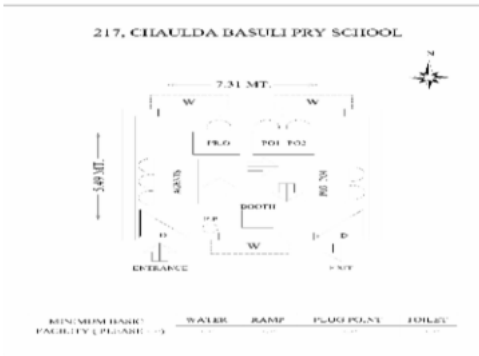

নির্বাচক নিবন্ধন আধিকারিকের স্বাক্ষর

Nazri Naksha

Google Map View

Polling Station Building Front View

Polling Station Front View

Cad View

Key MAP View

1 নাম : বীণাপাণি করণ পিতার নাম: শ্রীকান্ত করণ বাড়ির নং : n0087 বয়স : 36 লিঙ্গ : মহিলা	ZCO1314731 ফটো উপলব্ধ	2 নাম : জয়শ্রী করন স্বামীর নাম: শ্রীকান্ত করন বাড়ির নং : n0086 বয়স : 66 লিঙ্গ : মহিলা	ZCO1718287 ফটো উপলব্ধ	3 নাম : শ্রীকান্ত করন পিতার নাম: প্রমথনাথ করন বাড়ির নং : n0085 বয়স : 76 লিঙ্গ : পুরুষ	ZCO1718279 ফটো উপলব্ধ
4 নাম : যশোদা করন স্বামীর নাম: তারাপদ করন বাড়ির নং : n0082 বয়স : 47 লিঙ্গ : মহিলা	ZCO1400753 ফটো উপলব্ধ	5 নাম : তারাপদ করন পিতার নাম: কৃষ্ণপ্রসাদ করন বাড়ির নং : n0081 বয়স : 49 লিঙ্গ : পুরুষ	ZCO1400746 ফটো উপলব্ধ	6 নাম : তনুশ্রী গিরি (প্রধান) স্বামীর নাম: গৌতম প্রধান বাড়ির নং : n0100 বয়স : 33 লিঙ্গ : মহিলা	ZCO2231330 ফটো উপলব্ধ
7 নাম : সোনালী বাংগাল (জানা) স্বামীর নাম: পরিমল জানা বাড়ির নং : n0007 বয়স : 28 লিঙ্গ : মহিলা	ZCO2153401 ফটো উপলব্ধ	8 নাম : জনার্দন জানা পিতার নাম: রবিন্দ্র জানা বাড়ির নং : n0094 বয়স : 28 লিঙ্গ : পুরুষ	ZCO2179265 ফটো উপলব্ধ	9 নাম : সুভাশীষ জানা পিতার নাম: রঞ্জন জানা বাড়ির নং : n0048 বয়স : 29 লিঙ্গ : পুরুষ	ZCO2066660 ফটো উপলব্ধ
10 নাম : সুধীর কুমার জানা পিতার নাম: মহেন্দ্রনাথ জানা বাড়ির নং : n0001 বয়স : 66 লিঙ্গ : পুরুষ	ZCO2066710 ফটো উপলব্ধ	11 নাম : প্রিয়ব্রত জানা পিতার নাম: চৌধুরী চরণ জানা বাড়ির নং : n0062 বয়স : 57 লিঙ্গ : পুরুষ	ZCO2448165 ফটো উপলব্ধ	12 নাম : দেবব্রত জানা পিতার নাম: চৌধুরী চরণ জানা বাড়ির নং : n0062 বয়স : 63 লিঙ্গ : পুরুষ	ZCO2383834 ফটো উপলব্ধ
13 নাম : মঞ্জুরী জানা স্বামীর নাম: জয়কৃষ্ণ জানা বাড়ির নং : n0004 বয়স : 68 লিঙ্গ : মহিলা	KQH2701100 ফটো উপলব্ধ	14 নাম : জয়কৃষ্ণ জানা পিতার নাম: মহেন্দ্র জানা বাড়ির নং : n0004 বয়স : 73 লিঙ্গ : পুরুষ	KQH2701092 ফটো উপলব্ধ	15 নাম : তনুশ্রী জানা পিতার নাম: তারক জানা বাড়ির নং : n0040 বয়স : 25 লিঙ্গ : মহিলা	ZCO2548386 ফটো উপলব্ধ
16 নাম : মান্নি জানা স্বামীর নাম: পিুষ জানা বাড়ির নং : এন0005 বয়স : 21 লিঙ্গ : মহিলা	ZCO2838399 ফটো উপলব্ধ	17 নাম : ছন্দা জানা স্বামীর নাম: দেবেন্দ্র নাথ জানা বাড়ির নং : n0008 বয়স : 38 লিঙ্গ : মহিলা	ZCO1595941 ফটো উপলব্ধ	18 নাম : পূর্ণিমা জানা স্বামীর নাম: রবীন্দ্র জানা বাড়ির নং : n0008 বয়স : 54 লিঙ্গ : মহিলা	KQH2701142 ফটো উপলব্ধ
19 নাম : দেবেন্দ্রনাথ জানা পিতার নাম: পূর্ণচন্দ্র জানা বাড়ির নং : n0008 বয়স : 55 লিঙ্গ : পুরুষ	KQH2701159 ফটো উপলব্ধ	20 নাম : শান্তিলতা জানা স্বামীর নাম: পূর্ণচন্দ্র জানা বাড়ির নং : n0008 বয়স : 81 লিঙ্গ : মহিলা	KQH2701126 ফটো উপলব্ধ	21 নাম : বাসন্তী জানা স্বামীর নাম: খগেন্দ্র নাথ জানা বাড়ির নং : n0007 বয়স : 70 লিঙ্গ : মহিলা	ZCO1498906 ফটো উপলব্ধ
22 নাম : পরিমল জানা পিতার নাম: খগেন্দ্র নাথ জানা বাড়ির নং : এন0007 বয়স : 35 লিঙ্গ : পুরুষ	ZCO1595891 ফটো উপলব্ধ	23 নাম : রেণুকা জানা স্বামীর নাম: ভুবন চন্দ্র জানা বাড়ির নং : n0006 বয়স : 68 লিঙ্গ : মহিলা	KQH2701456 ফটো উপলব্ধ	24 নাম : রুমা জানা স্বামীর নাম: যতীন্দ্র নাথ জানা বাড়ির নং : n0006 বয়স : 31 লিঙ্গ : মহিলা	ZCO1988690 ফটো উপলব্ধ
25 নাম : যতীন্দ্র নাথ জানা পিতার নাম: ভুবন চন্দ্র জানা বাড়ির নং : n0006 বয়স : 43 লিঙ্গ : পুরুষ	KQH2641983 ফটো উপলব্ধ	26 নাম : ভুবন চন্দ্র জানা পিতার নাম: বৈকুণ্ঠ নাথ জানা বাড়ির নং : n0006 বয়স : 69 লিঙ্গ : পুরুষ	ZCO1759935 ফটো উপলব্ধ	27 নাম : কাজল জানা স্বামীর নাম: রবীন্দ্র নাথ জানা বাড়ির নং : n0005 বয়স : 47 লিঙ্গ : মহিলা	KQH2213817 ফটো উপলব্ধ
28 নাম : রবীন্দ্র নাথ জানা পিতার নাম: ধনঞ্জয় জানা বাড়ির নং : n0005 বয়স : 55 লিঙ্গ : পুরুষ	KQH1291020 ফটো উপলব্ধ	29 নাম : আরতী জানা স্বামীর নাম: সুকুমার জানা বাড়ির নং : n0005 বয়স : 52 লিঙ্গ : মহিলা	KQH2701001 ফটো উপলব্ধ	30 নাম : সুকুমার জানা পিতার নাম: ধনঞ্জয় জানা বাড়ির নং : n0005 বয়স : 55 লিঙ্গ : পুরুষ	KQH2845311 ফটো উপলব্ধ